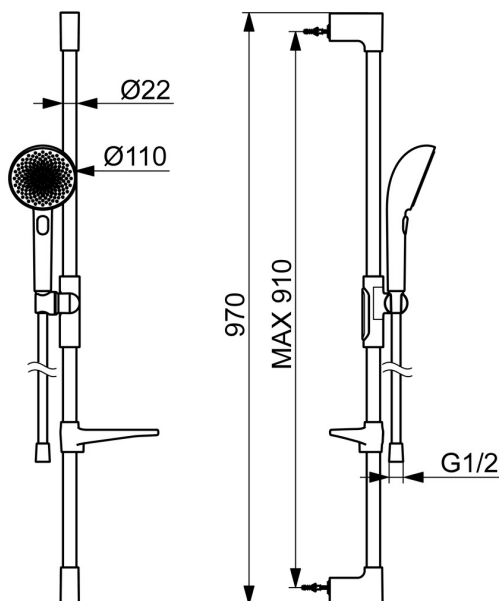

EAN: 4057304021527  
[static.hansa.com/4715013081](http://static.hansa.com/4715013081)

HANSAAURELIA Una sinfonia di semplicità ed eleganza.

Scopri l'armonia di HANSAAURELIA, una sinfonia di semplicità ed eleganza. AURELIA trae ispirazione dal design degli elementi della natura selvaggia. Dalla graziosa forma del fiore di loto trasformato in un getto d'acqua, progettato per il puro piacere, alla semplice curva di una minuscola goccia d'acqua che dà forma alla nostra doccetta a mano, ogni dettaglio riflette la bellezza che ci circonda nella natura.

L'eleganza è la chiave di ogni elemento, creando una connessione tra forma e funzione.

Doccetta a mano da 110 mm con 3 getti  
 Deviatore per la selezione del getto d'acqua  
 Facile da regolare il supporto doccia

ELEVARE I TUOI MOMENTI

- Soluzioni doccia
- Montaggio a parete
- Bronzo spazzolato
- Doccetta a mano, Asta doccia, Supporto regolabile dell'asta doccia, Portasapone, Flessibile doccia (1750 mm), Punti di fissaggio variabili, Tecnologia di protezione anticalcare, Protezione antitorsione
- Pulsante - Forte flusso d'acqua per il massaggio o il trattamento del corpo, Intenso - Getto d'acqua rinvigorente, Rilassante - Getto d'acqua morbido, piacevole per tutto il corpo
- Tubo accorciabile, Guida flessibile girevole
- 3 getti

### Caratteristiche tecniche

Fornitura di acqua calda **max. +65°C**  
Pressione di esercizio **0.5-5 bar**  
Misura della connessione **G1/2**  
Diametro **Ø 22 mm**  
Profondità di installazione **max 910 mm**  
Lunghezza / altezza **970 mm**  
Materiale **Ottone/Plastica**