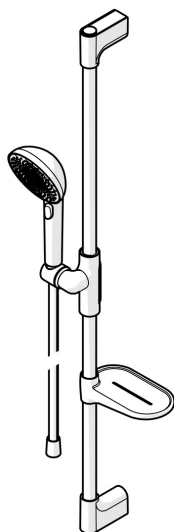

EAN: 4057304021527  
[static.hansa.com/4715013081](http://static.hansa.com/4715013081)

HANSAAURELIA Una sinfonia di semplicità ed eleganza.

Scopri l'armonia di HANSAAURELIA, una sinfonia di semplicità ed eleganza. AURELIA trae ispirazione dal design degli elementi della natura selvaggia. Dalla graziosa forma del fiore di loto trasformato in un getto d'acqua, progettato per il puro piacere, alla semplice curva di una minuscola goccia d'acqua che dà forma alla nostra doccetta a mano, ogni dettaglio riflette la bellezza che ci circonda nella natura.

L'eleganza è la chiave di ogni elemento, creando una connessione tra forma e funzione.

Doccetta a mano da 110 mm con 3 getti  
 Deviatore per la selezione del getto d'acqua  
 Facile da regolare il supporto doccia

ELEVARE I TUOI MOMENTI

- Soluzioni doccia
- Montaggio a parete
- Bronzo spazzolato
- Doccetta a mano, Asta doccia, Supporto regolabile dell'asta doccia, Portasapone, Flessibile doccia (1750 mm), Punti di fissaggio variabili, Tecnologia di protezione anticalcare, Protezione antitorsione
- Pulsante - Forte flusso d'acqua per il massaggio o il trattamento del corpo, Intenso - Getto d'acqua rinvigorente, Rilassante - Getto d'acqua morbido, piacevole per tutto il corpo
- Tubo accorciabile, Guida flessibile girevole
- 3 getti

### Caratteristiche tecniche

Fornitura di acqua calda **max. +65°C**  
Pressione di esercizio **0.5-5 bar**  
Misura della connessione **G1/2**  
Diametro **Ø 22 mm**  
Profondità di installazione **max 910 mm**  
Lunghezza / altezza **970 mm**  
Materiale **Ottone/Plastica**