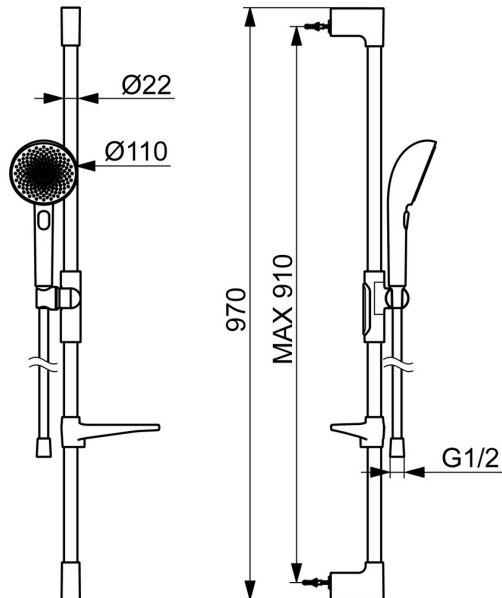

EAN: 4057304021527
static.hansa.com/4715013081

HANSAAURELIA, une symphonie de simplicité et d'élégance.

Découvrez l'harmonie de HANSAAURELIA, une symphonie de simplicité et d'élégance. AURELIA puise son inspiration de design dans les éléments exquis de la nature sauvage. Depuis la fleur de lotus gracieuse transformée en pommeau de douche, conçue pour un plaisir pur, jusqu'à la courbe la plus simple d'une petite goutte d'eau façonnant notre douchette, chaque détail reflète la beauté qui nous entoure dans la nature. La grâce est la clé de chaque élément, créant une connexion harmonieuse entre la forme et la fonction.

Douchette de 110 mm avec 3 pommes de douche
 Sélecteur facile pour choisir la pomme de douche
 Support de douche facile à ajuster

ÉLEVER VOS MOMENTS

- Solutions de douche
- Montage mural
- Bronze brossé
- Douchette, Barre de douche, Support de douchette réglable, Porte savon, Flexible de douche (1750 mm), Fixation ajustable, Technologie de protection anti calcaire, Protection antitorcion
- Pulsation – Jet d'eau puissant pour les massages ou les soins du corps, Intense – Jet d'eau revigorant, Relaxant – Jet d'eau doux, agréable pour tout le corps
- Peut être raccourci, Guide de flexible, pivotant
- 3 jets

Caractéristiques techniques

Caractéristiques de débit

Débit à 3 bar (avec réducteurs de pression) **12.0 l/min**

Caractéristiques techniques

Alimentation en eau chaude **max. +65°C**
 Pression de service **0.5-5 bar**
 Taille de raccord **G1/2**
 Diamètre **Ø 22 mm**
 Largeur d'installation **max 910 mm**
 Longueur/hauteur **970 mm**
 Matériau **Brass/Plastic**