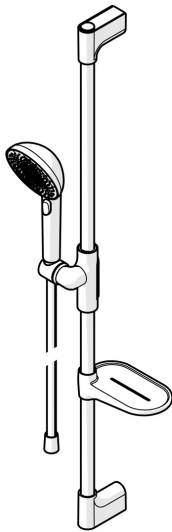

EAN: 4057304021527
static.hansa.com/4715013081

HANSAAURELIA, une symphonie de simplicité et d'élégance.

Découvrez l'harmonie de HANSAAURELIA, une symphonie de simplicité et d'élégance. AURELIA puise son inspiration de design dans les éléments exquis de la nature sauvage. Depuis la fleur de lotus gracieuse transformée en pommeau de douche, conçue pour un plaisir pur, jusqu'à la courbe la plus simple d'une petite goutte d'eau façonnant notre douchette, chaque détail reflète la beauté qui nous entoure dans la nature. La grâce est la clé de chaque élément, créant une connexion harmonieuse entre la forme et la fonction.

Douchette de 110 mm avec 3 pommes de douche
 Sélecteur facile pour choisir la pomme de douche
 Support de douche facile à ajuster

ÉLEVER VOS MOMENTS

- Solutions de douche
- Montage mural
- Bronze brossé
- Douchette, Barre de douche, Support de douchette réglable, Porte savon, Flexible de douche (1750 mm), Fixation ajustable, Technologie de protection anti calcaire, Protection antitorcion
- Pulsation – Jet d'eau puissant pour les massages ou les soins du corps, Intense – Jet d'eau revigorant, Relaxant – Jet d'eau doux, agréable pour tout le corps
- Peut être raccourci, Guide de flexible, pivotant
- 3 jets

Caractéristiques techniques

Caractéristiques de débit

Débit à 3 bar (avec réducteurs de pression) **12.0 l/min**

Caractéristiques techniques

Alimentation en eau chaude **max. +65°C**
 Pression de service **0.5-5 bar**
 Taille de raccord **G1/2**
 Diamètre **Ø 22 mm**
 Largeur d'installation **max 910 mm**
 Longueur/hauteur **970 mm**
 Matériau **Brass/Plastic**