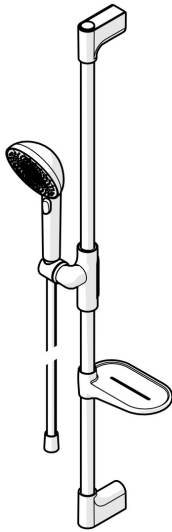

EAN: 4057304021527  
[static.hansa.com/4715013081](https://static.hansa.com/4715013081)

HANSAAURELIA Eine Symphonie aus Einfachheit und Eleganz.

Entdecken Sie die Harmonie von HANSAAURELIA, eine Symphonie aus Einfachheit und Eleganz. AURELIA schöpft das Design aus den exquisiten Elementen der wilden Natur. Vom anmutigen Lotusblüten-Sprayface, das für reines Vergnügen entworfen wurde, bis zur einfachsten Kurve eines winzigen Wassertropfens, der unsere Handbrause formt, spiegelt jedes Detail die Schönheit der Natur um uns herum wider. Anmut ist der Schlüssel zu jedem Element und schafft eine nahtlose Verbindung zwischen Form und Funktion.

110mm - 3 Sprayface Handbrause

Einfacher Druckknopf-Umschalter für einfache Auswahl des Sprayface

Einfach einstellbarer Duschhalter

ERHÖHEN SIE IHR DUSCHVERGNÜGEN

- Dusche
- Wandmontage
- Bronze gebürstet
- Handbrause, Brausestange, Verstellbare Brausestangehalterung, Seifenschale, Brauseschlauch (1750 mm), Variable Montagemöglichkeit, Anti-Kalk-Technik, Twist guard, Verdreherschutz für Brauseschlauch
- Pulsierend - Starker Wasserstrahl zur Massage oder Körperbehandlung, Intensiv - Belebender Wasserstrahl, Entspannend - Sanfter Wasserstrahl, angenehm für den ganzen Körper
- Kürzbar, Schlauchdurchführung, drehbar
- 3-strahlig

### Technische Eigenschaften

Warmwasserversorgung **max. +65°C**  
 Arbeitsdruck **0.5-5 bar**  
 Anschlussgröße **G1/2**  
 Durchmesser **Ø 22 mm**  
 Installationsabstand **max 910 mm**  
 Länge / Höhe **970 mm**  
 Werkstoff **Messing/Verbundwerkstoff**