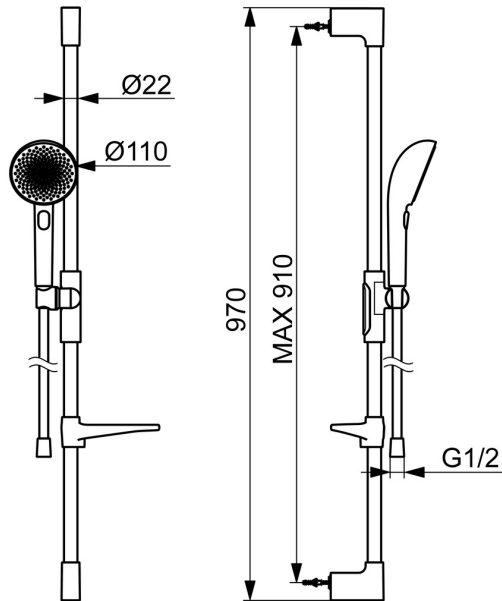

EAN: 4057304021527  
[static.hansa.com/4715013081](https://static.hansa.com/4715013081)

HANSAAURELIA Eine Symphonie aus Einfachheit und Eleganz.

Entdecken Sie die Harmonie von HANSAAURELIA, eine Symphonie aus Einfachheit und Eleganz. AURELIA schöpft das Design aus den exquisiten Elementen der wilden Natur. Vom anmutigen Lotusblüten-Sprayface, das für reines Vergnügen entworfen wurde, bis zur einfachsten Kurve eines winzigen Wassertropfens, der unsere Handbrause formt, spiegelt jedes Detail die Schönheit der Natur um uns herum wider. Anmut ist der Schlüssel zu jedem Element und schafft eine nahtlose Verbindung zwischen Form und Funktion.

110mm - 3 Sprayface Handbrause

Einfacher Druckknopf-Umschalter für einfache Auswahl des Sprayface

Einfach einstellbarer Duschhalter

ERHÖHEN SIE IHR DUSCHVERGNÜGEN

- Dusche
- Wandmontage
- Bronze gebürstet
- Handbrause, Brausestange, Verstellbare Brausestangehalterung, Seifenschale, Brauseschlauch (1750 mm), Variable Montagemöglichkeit, Anti-Kalk-Technik, Twist guard, Verdreherschutz für Brauseschlauch
- Pulsierend - Starker Wasserstrahl zur Massage oder Körperbehandlung, Intensiv - Belebender Wasserstrahl, Entspannend - Sanfter Wasserstrahl, angenehm für den ganzen Körper
- Kürzbar, Schlauchdurchführung, drehbar
- 3-strahlig

### Durchflusseigenschaften

Durchfluss bei 3 bar (mit Durchflussbegrenzer) **12.0 l/min**

### Technische Eigenschaften

Warmwasserversorgung **max. +65°C**  
 Arbeitsdruck **0.5-5 bar**  
 Anschlussgröße **G1/2**  
 Durchmesser **Ø 22 mm**  
 Installationsabstand **max 910 mm**  
 Länge / Höhe **970 mm**  
 Werkstoff **Messing/Verbundwerkstoff**