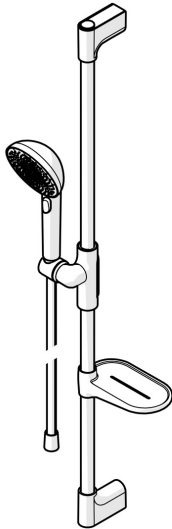

EAN: 4057304021527
static.hansa.com/4715013081

HANSAAURELIA - Symfonie jednoduchosti a elegance.

Objevte harmonii HANSAAURELIA, symfonii jednoduchosti a elegance. AURELIA čerpá designovou inspiraci z vynikajících prvků divoké přírody. Od elegantního květu lotosu, který se proměnil v hlavici sprchy navržené pro čisté potěšení, po nejjednodušší křivku malé vodní kapičky tvarující naši ruční sprchu, každý detail odráží krásu, která nás obklopuje v přírodě.

Elegance je klíčová pro každý prvek, vytvářející bezproblémové spojení mezi formou a funkcí.

110 mm - 3 hlavice sprchy s třemi proudy

Snadné přepínání mezi hlavicemi sprchy

Snadno nastavitelný držák sprchy

ZVÝŠENÍ VAŠICH OKAMŽIKŮ

- Řešení pro sprchy
- Montáž na zeď
- Broušený bronz
- Ruční sprcha, Sprchová tyč, Sprchová tyč s nastavitelnou roztečí úchytů, Mýdelník, Sprchová hadice (1750 mm), Variabilní montážní body, Technologie proti usazeninám (snadno se čistí), Sprchová hadice s ochranou proti překroucení
- Pulzující - silný proud vody pro masáž nebo ošetření těla, Intenzivní - povzbuzující proud vody, Relaxační - jemný proud vody, příjemný pro celé tělo
- Flexibilní délka / Lze zkrátit, Otočné vedení hadice
- 3 proudy

Technické údaje

Vlastnosti průtoku

Průtokové množství při 3 bar (s omezovací průtokou) **12.0 l/min**

Technické vlastnosti

Zdroj teplé vody **max. +65°C**
Pracovní tlak **0.5-5 bar**
Velikost přípojky **G1/2**
Průměr **Ø 22 mm**
Instalační šířka **max 910 mm**
Délka/výška **970 mm**
Materiál **Mosaz/Plast**