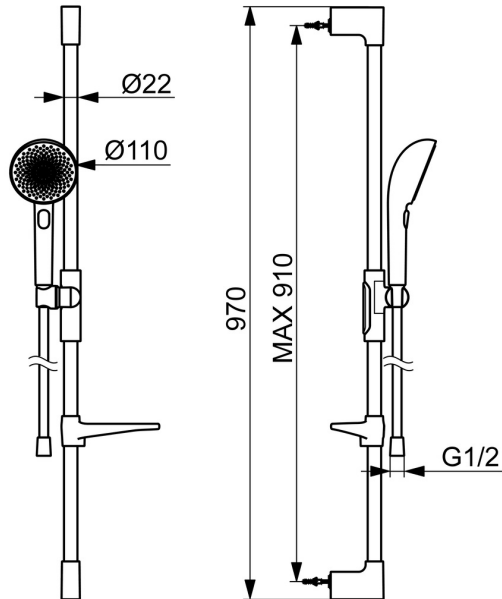

EAN: 4057304021527
static.hansa.com/4715013081

HANSAAURELIA - Symfonie jednoduchosti a elegance.

Objevte harmonii HANSAAURELIA, symfonii jednoduchosti a elegance. AURELIA čerpá designovou inspiraci z vynikajících prvků divoké přírody. Od elegantního květu lotosu, který se proměnil v hlavici sprchy navržené pro čisté potěšení, po nejjednodušší křivku malé vodní kapičky tvarující naši ruční sprchu, každý detail odráží krásu, která nás obklopuje v přírodě.

Elegance je klíčová pro každý prvek, vytvářející bezproblémové spojení mezi formou a funkcí.

110 mm - 3 hlavice sprchy s třemi proudy

Snadné přepínání mezi hlavicemi sprchy

Snadno nastavitelný držák sprchy

ZVÝŠENÍ VAŠICH OKAMŽIKŮ

- Řešení pro sprchy
- Montáž na zeď
- Broušený bronz
- Ruční sprcha, Sprchová tyč, Sprchová tyč s nastavitelnou roztečí úchytů, Mýdelník, Sprchová hadice (1750 mm), Variabilní montážní body, Technologie proti usazeninám (snadno se čistí), Sprchová hadice s ochranou proti překroucení
- Pulzující - silný proud vody pro masáž nebo ošetření těla, Intenzivní - povzbuzující proud vody, Relaxační - jemný proud vody, příjemný pro celé tělo
- Flexibilní délka / Lze zkrátit, Otočné vedení hadice
- 3 proudy

Technické údaje

Vlastnosti průtoku

Průtokové množství při 3 bar (s omezovací průtokou) **12.0 l/min**

Technické vlastnosti

Zdroj teplé vody **max. +65°C**
Pracovní tlak **0.5-5 bar**
Velikost přípojky **G1/2**
Průměr **Ø 22 mm**
Instalační šířka **max 910 mm**
Délka/výška **970 mm**
Materiál **Mosaz/Plast**