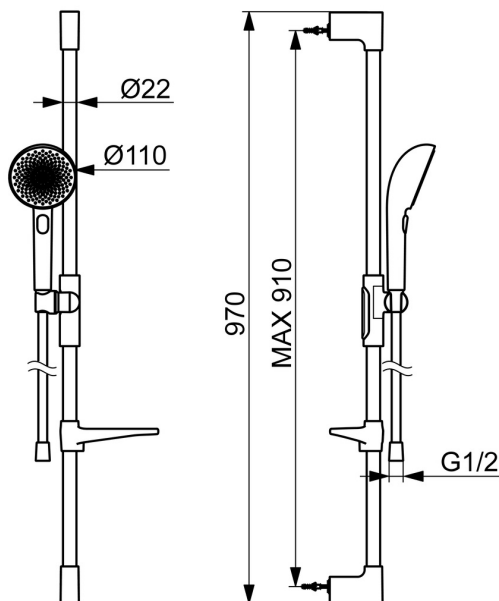

EAN: 4057304021374
static.hansa.com/4715013080

HANSAAURELIA Symfónia jednoduchosti a elegancie.

Objavte harmóniu HANSAAURELIA, symfóniu jednoduchosti a elegancie. AURELIA čerpá dizajnovú inšpiráciu z prekrásnych prvkov divokej prírody. Od elegantného kvetu lotosu, ktorý sa premenil na sprchovú hlavicu navrhnutú pre čisté potešenie, po najjednoduchšiu krivku malého kvapky vody, ktorá tvaruje našu ručnú sprchu, každý detail odráža krásu, ktorá nás obklopuje v prírode.

Elegancia je kľúčová pre každý prvok, vytvárajúca bezproblémové spojenie medzi formou a funkciou.

110 mm - 3-sprchová hlavica ručnej sprchy

Jednoduchý prepínač pre výber sprchovacej hlavice

Jednoduché nastavenie držiaka sprchy

ZVÝŠENIE VAŠICH MOMENTOV

- Riešenia pre sprchy
- Nástenná montáž
- Brúsená oceľ
- Ručná sprcha, Sprchová tyč, Sprchová tyč s nastaviteľnou roztečou úchytov, Mydelník, Sprchová hadica (1750 mm), Variabilné montážne body, Technológia proti usadeninám (ľahko sa čistí), Sprchová hadica s ochranou proti prekrúteniu
- Pulzujúci - Silný prúd vody pre masáž alebo ošetrovanie tela, Intenzívny - Povzbudzujúci prúd vody, Relaxačný - Jemný prúd vody, príjemný pre celé telo
- Flexibilná dĺžka / Môže sa skrátiť, Otočné vedenie hadice
- 3-prúdová

Technické údaje

Vlastnosti prietoku

Prietok pri tlaku 3 bar (s obmedzovačmi prietoku) **12.0 l/min**

Technické vlastnosti

Dodávka teplej vody **max. +65°C**
Pracovný tlak **0.5-5 bar**
Spojovacia veľkosť **G1/2**
Priemer **Ø 22 mm**
Vzdialenosť na inštaláciu **max 910 mm**
Dĺžka / Výška **970 mm**
Materiál **Mosadz/Plast**