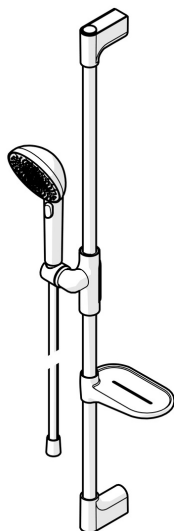

EAN: 4057304021374
static.hansa.com/4715013080

HANSAAURELIA Symfónia jednoduchosti a elegancie.

Objavte harmóniu HANSAAURELIA, symfóniu jednoduchosti a elegancie. AURELIA čerpá dizajnovú inšpiráciu z prekrásnych prvkov divokej prírody. Od elegantného kvetu lotosu, ktorý sa premenil na sprchovú hlavicu navrhnutú pre čisté potešenie, po najjednoduchšiu krivku malého kvapky vody, ktorá tvaruje našu ručnú sprchu, každý detail odráža krásu, ktorá nás obklopuje v prírode.

Elegancia je kľúčová pre každý prvok, vytvárajúca bezproblémové spojenie medzi formou a funkciou.

110 mm - 3-sprchová hlavica ručnej sprchy

Jednoduchý prepínač pre výber sprchovacej hlavice

Jednoduché nastavenie držiaka sprchy

ZVÝŠENIE VAŠICH MOMENTOV

- Riešenia pre sprchy
- Nástenná montáž
- Brúsená oceľ
- Ručná sprcha, Sprchová tyč, Sprchová tyč s nastaviteľnou roztečou úchytov, Mydelník, Sprchová hadica (1750 mm), Variabilné montážne body, Technológia proti usadeninám (ľahko sa čistí), Sprchová hadica s ochranou proti prekrúteniu
- Pulzujúci - Silný prúd vody pre masáž alebo ošetrovanie tela, Intenzívny - Povzbudzujúci prúd vody, Relaxačný - Jemný prúd vody, príjemný pre celé telo
- Flexibilná dĺžka / Môže sa skrátiť, Otočné vedenie hadice
- 3-prúdová

Technické údaje

Vlastnosti prietoku

Prietok pri tlaku 3 bar (s obmedzovačmi prietoku) **12.0 l/min**

Technické vlastnosti

Dodávka teplej vody **max. +65°C**
Pracovný tlak **0.5-5 bar**
Spojovacia veľkosť **G1/2**
Priemer **Ø 22 mm**
Vzdialenosť na inštaláciu **max 910 mm**
Dĺžka / Výška **970 mm**
Materiál **Mosadz/Plast**