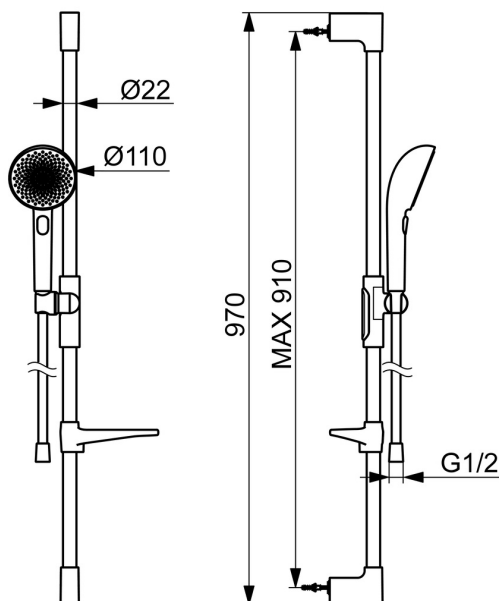

Gratie is de sleutel tot elk element, waardoor een naadloze verbinding ontstaat tussen vorm en functie.

110mm - 3 sproeikop Handdouche

Eenvoudige drukknop om de sproeikop te selecteren

Eenvoudig aan te passen douchekop houder

VERHEFFEN VAN UW MOMENTEN

- Douche oplossingen
- Wandmontage
- Geborsteld staal
- Handdouche, Glijstang, Verstelbare bevestiging glijstang, Zeepschaal, Doucheslang (1750 mm), Variabele montage punten, Beschermtechnologie tegen kalkaanslag, Twist guard, draaibeveiliging voor doucheslang
- Pulserend – sterke waterstroom voor massage of lichaamsbehandeling, Intens – stimulerende waterstroom, Ontspannend – zachte waterstroom, aangenaam voor het hele lichaam
- Kan worden ingekort, Slangdoorvoer, draaibaar
- 3-stralig

Technische gegevens

Doorstromingseigenschappen

Doorstroomhoeveelheid bij 3 bar (met debietbegrenzers) **12.0 l/min**

Technische eigenschappen

Warmwatertoevoer **max. +65°C**
Werkdruk **0.5-5 bar**
Aansluitmaat **G1/2**
Diameter **Ø 22 mm**
Inbouwbreedte **max 910 mm**
Lengte / Hoogte **970 mm**
Materiaal **Brass/Plastic**