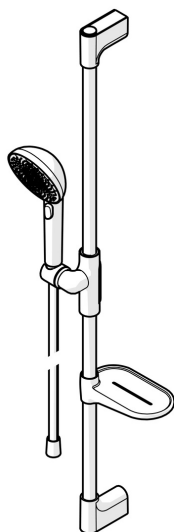

EAN: 4057304021374
static.hansa.com/4715013080

HANSAAURELIA Een Symfonie van Eenvoud en Elegantie.

Ontdek de harmonie van HANSAAURELIA, een symfonie van eenvoud en elegantie. AURELIA haalt ontwerp inspiratie uit de prachtige elementen van de wilde natuur. Van de gracieuze Lotus bloem omgevormd tot een sproeikop, ontworpen voor puur genot, tot de eenvoudigste curve van een kleine waterdruppel die onze handdouche vormt, elk detail weerspiegelt de schoonheid om ons heen in de natuur.

Gratie is de sleutel tot elk element, waardoor een naadloze verbinding ontstaat tussen vorm en functie.

110mm - 3 sproeikop Handdouche

Eenvoudige drukknop om de sproeikop te selecteren

Eenvoudig aan te passen douchekop houder

VERHEFFEN VAN UW MOMENTEN

- Douche oplossingen
- Wandmontage
- Geborsteld staal
- Handdouche, Glijstang, Verstelbare bevestiging glijstang, Zeepschaal, Doucheslang (1750 mm), Variabele montage punten, Beschermtechnologie tegen kalkaanslag, Twist guard, draaibeveiliging voor doucheslang
- Pulserend – sterke waterstroom voor massage of lichaamsbehandeling, Intens – stimulerende waterstroom, Ontspannend – zachte waterstroom, aangenaam voor het hele lichaam
- Kan worden ingekort, Slangdoorvoer, draaibaar
- 3-stralig

Technische gegevens

Doorstromingseigenschappen

Doorstroomhoeveelheid bij 3 bar (met debietbegrenzers) **12.0 l/min**

Technische eigenschappen

Warmwatertoevoer **max. +65°C**
Werkdruk **0.5-5 bar**
Aansluitmaat **G1/2**
Diameter **Ø 22 mm**
Inbouwbreedte **max 910 mm**
Lengte / Hoogte **970 mm**
Materiaal **Brass/Plastic**