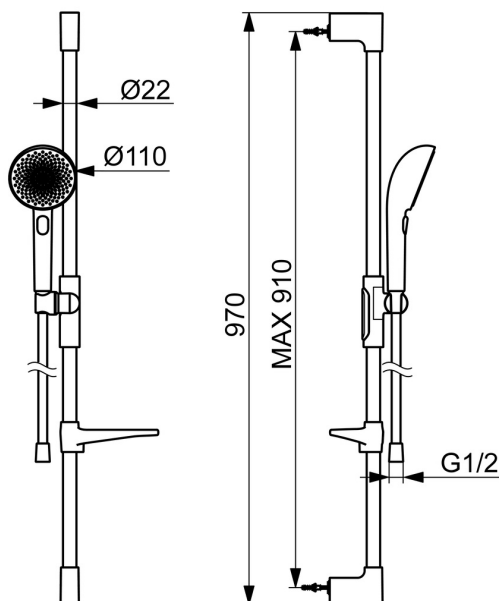

L'eleganza è la chiave di ogni elemento, creando una connessione senza soluzione di continuità tra forma e funzione.

Doccetta da 110 mm con 3 teste di spruzzo

Facile deviatore per la semplice selezione della testa di spruzzo

Facile da regolare il supporto della doccia

ELEVARE I TUOI MOMENTI

- Soluzioni doccia
- Montaggio a parete
- Acciaio spazzolato
- Doccetta a mano, Asta doccia, Supporto regolabile dell'asta doccia, Portasapone, Flessibile doccia (1750 mm), Punti di fissaggio variabili, Tecnologia di protezione anticalcare, Protezione antitorsione
- Pulsante - Forte flusso d'acqua per il massaggio o il trattamento del corpo, Intenso - Getto d'acqua rinvigorente, Rilassante - Getto d'acqua morbido, piacevole per tutto il corpo
- Tubo accorciabile, Guida flessibile girevole
- 3 getti

### Caratteristiche tecniche

Fornitura di acqua calda **max. +65°C**  
 Pressione di esercizio **0.5-5 bar**  
 Misura della connessione **G1/2**  
 Diametro **Ø 22 mm**  
 Profondità di installazione **max 910 mm**  
 Lunghezza / altezza **970 mm**  
 Materiale **Ottone/Plastica**