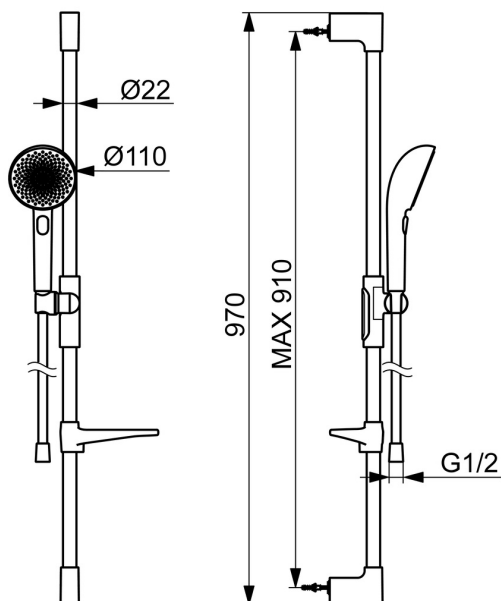

EAN: 4057304021374
static.hansa.com/4715013080

HANSAAURELIA, une symphonie de simplicité et d'élégance.

Découvrez l'harmonie de HANSAAURELIA, une symphonie de simplicité et d'élégance. AURELIA puise son inspiration de design dans les éléments exquis de la nature sauvage. Depuis la fleur de lotus gracieuse transformée en pommeau de douche, conçue pour un plaisir pur, jusqu'à la courbe la plus simple d'une petite goutte d'eau façonnant notre douchette, chaque détail reflète la beauté qui nous entoure dans la nature. La grâce est la clé de chaque élément, créant une connexion harmonieuse entre la forme et la fonction.

Douchette de 110 mm avec 3 pommes de douche
 Sélecteur facile pour choisir la pomme de douche
 Support de douche facile à ajuster

ÉLEVER VOS MOMENTS

- Solutions de douche
- Montage mural
- Acier brossé
- Douchette, Barre de douche, Support de douchette réglable, Porte savon, Flexible de douche (1750 mm), Fixation ajustable, Technologie de protection anti calcaire, Protection antitorcion
- Pulsation – Jet d'eau puissant pour les massages ou les soins du corps, Intense – Jet d'eau revigorant, Relaxant – Jet d'eau doux, agréable pour tout le corps
- Peut être raccourci, Guide de flexible, pivotant
- 3 jets

Caractéristiques techniques

Caractéristiques de débit

Débit à 3 bar (avec réducteurs de pression) **12.0 l/min**

Caractéristiques techniques

Alimentation en eau chaude **max. +65°C**
 Pression de service **0.5-5 bar**
 Taille de raccord **G1/2**
 Diamètre **Ø 22 mm**
 Largeur d'installation **max 910 mm**
 Longueur/hauteur **970 mm**
 Matériau **Brass/Plastic**