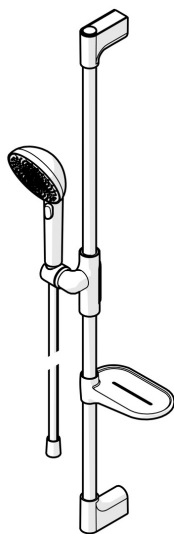

EAN: 4057304021374
static.hansa.com/4715013080

HANSAAURELIA, une symphonie de simplicité et d'élégance.

Découvrez l'harmonie de HANSAAURELIA, une symphonie de simplicité et d'élégance. AURELIA puise son inspiration de design dans les éléments exquis de la nature sauvage. Depuis la fleur de lotus gracieuse transformée en pommeau de douche, conçue pour un plaisir pur, jusqu'à la courbe la plus simple d'une petite goutte d'eau façonnant notre douchette, chaque détail reflète la beauté qui nous entoure dans la nature. La grâce est la clé de chaque élément, créant une connexion harmonieuse entre la forme et la fonction.

Douchette de 110 mm avec 3 pommes de douche
 Sélecteur facile pour choisir la pomme de douche
 Support de douche facile à ajuster

ÉLEVER VOS MOMENTS

- Solutions de douche
- Montage mural
- Acier brossé
- Douchette, Barre de douche, Support de douchette réglable, Porte savon, Flexible de douche (1750 mm), Fixation ajustable, Technologie de protection anti calcaire, Protection antitorcion
- Pulsation – Jet d'eau puissant pour les massages ou les soins du corps, Intense – Jet d'eau revigorant, Relaxant – Jet d'eau doux, agréable pour tout le corps
- Peut être raccourci, Guide de flexible, pivotant
- 3 jets

Caractéristiques techniques

Caractéristiques de débit

Débit à 3 bar (avec réducteurs de pression) **12.0 l/min**

Caractéristiques techniques

Alimentation en eau chaude **max. +65°C**
 Pression de service **0.5-5 bar**
 Taille de raccord **G1/2**
 Diamètre **Ø 22 mm**
 Largeur d'installation **max 910 mm**
 Longueur/hauteur **970 mm**
 Matériau **Brass/Plastic**