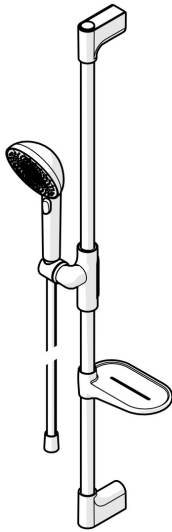

EAN: 4057304021374
static.hansa.com/4715013080

HANSAAURELIA Eine Symphonie aus Einfachheit und Eleganz.

Entdecken Sie die Harmonie von HANSAAURELIA, eine Symphonie aus Einfachheit und Eleganz. AURELIA schöpft das Design aus den exquisiten Elementen der wilden Natur. Vom anmutigen Lotusblüten-Sprayface, das für reines Vergnügen entworfen wurde, bis zur einfachsten Kurve eines winzigen Wassertropfens, der unsere Handbrause formt, spiegelt jedes Detail die Schönheit der Natur um uns herum wider. Anmut ist der Schlüssel zu jedem Element und schafft eine nahtlose Verbindung zwischen Form und Funktion.

110mm - 3 Sprayface Handbrause

Einfacher Druckknopf-Umschalter für einfache Auswahl des Sprayface

Einfach einstellbarer Duschhalter

ERHÖHEN SIE IHR DUSCHVERGNÜGEN

- Dusche
- Wandmontage
- Stahl gebürstet
- Handbrause, Brausestange, Verstellbare Brausestangehalterung, Seifenschale, Brauseschlauch (1750 mm), Variable Montagemöglichkeit, Anti-Kalk-Technik, Twist guard, Verdreherschutz für Brauseschlauch
- Pulsierend - Starker Wasserstrahl zur Massage oder Körperbehandlung, Intensiv - Belebender Wasserstrahl, Entspannend - Sanfter Wasserstrahl, angenehm für den ganzen Körper
- Kürzbar, Schlauchdurchführung, drehbar
- 3-strahlig

Technische Daten

Durchflusseigenschaften

Durchfluss bei 3 bar (mit Durchflussbegrenzer) **12.0 l/min**

Technische Eigenschaften

Warmwasserversorgung **max. +65°C**
 Arbeitsdruck **0.5-5 bar**
 Anschlussgröße **G1/2**
 Durchmesser **Ø 22 mm**
 Installationsabstand **max 910 mm**
 Länge / Höhe **970 mm**
 Werkstoff **Messing/Verbundwerkstoff**