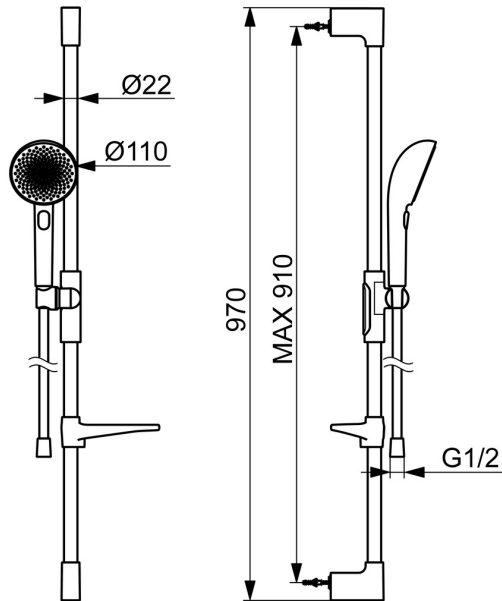

EAN: 4057304021374
static.hansa.com/4715013080

HANSAAURELIA Eine Symphonie aus Einfachheit und Eleganz.

Entdecken Sie die Harmonie von HANSAAURELIA, eine Symphonie aus Einfachheit und Eleganz. AURELIA schöpft das Design aus den exquisiten Elementen der wilden Natur. Vom anmutigen Lotusblüten-Sprayface, das für reines Vergnügen entworfen wurde, bis zur einfachsten Kurve eines winzigen Wassertropfens, der unsere Handbrause formt, spiegelt jedes Detail die Schönheit der Natur um uns herum wider. Anmut ist der Schlüssel zu jedem Element und schafft eine nahtlose Verbindung zwischen Form und Funktion.

110mm - 3 Sprayface Handbrause

Einfacher Druckknopf-Umschalter für einfache Auswahl des Sprayface

Einfach einstellbarer Duschhalter

ERHÖHEN SIE IHR DUSCHVERGNÜGEN

- Dusche
- Wandmontage
- Stahl gebürstet
- Handbrause, Brausestange, Verstellbare Brausestangehalterung, Seifenschale, Brauseschlauch (1750 mm), Variable Montagemöglichkeit, Anti-Kalk-Technik, Twist guard, Verdreherschutz für Brauseschlauch
- Pulsierend - Starker Wasserstrahl zur Massage oder Körperbehandlung, Intensiv - Belebender Wasserstrahl, Entspannend - Sanfter Wasserstrahl, angenehm für den ganzen Körper
- Kürzbar, Schlauchdurchführung, drehbar
- 3-strahlig

Technische Daten

Durchflusseigenschaften

Durchfluss bei 3 bar (mit Durchflussbegrenzer) **12.0 l/min**

Technische Eigenschaften

Warmwasserversorgung **max. +65°C**
 Arbeitsdruck **0.5-5 bar**
 Anschlussgröße **G1/2**
 Durchmesser **Ø 22 mm**
 Installationsabstand **max 910 mm**
 Länge / Höhe **970 mm**
 Werkstoff **Messing/Verbundwerkstoff**