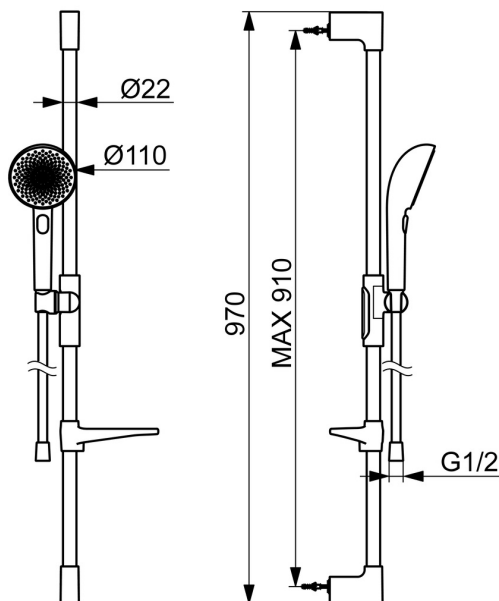

Elegance je klíčová pro každý prvek, vytvářející bezproblémové spojení mezi formou a funkcí.

Ruční sprcha 110 mm - 3 hlavice s různými paprsky

Jednoduchý přepínač pro snadný výběr hlavice

Snadno nastavitelný držák sprchy

ZVÝŠENÍ VAŠICH OKAMŽIKŮ

- Řešení pro sprchu
- Montáž na zeď
- Broušená ocel
- Ruční sprcha, Sprchová tyč, Sprchová tyč s nastavitelnou roztečí úchytů, Mýdelník, Sprchová hadice (1750 mm), Variabilní montážní body, Technologie proti usazeninám (snadno se čistí), Sprchová hadice s ochranou proti překroucení
- Pulzující - silný proud vody pro masáž nebo ošetření těla, Intenzivní - povzbuzující proud vody, Relaxační - Jemný proud vody, příjemný pro celé tělo
- Flexibilní délka / Lze zkrátit, Otočné vedení hadice
- 3 proudy

Technické údaje

Vlastnosti průtoku

Průtokové množství při 3 bar (s omezovací průtokou) **12.0 l/min**

Technické vlastnosti

Zdroj teplé vody **max. +65°C**
 Pracovní tlak **0.5-5 bar**
 Velikost přípojky **G1/2**
 Průměr **Ø 22 mm**
 Instalační šířka **max 910 mm**
 Délka/výška **970 mm**
 Materiál **Mosaz/Plast**