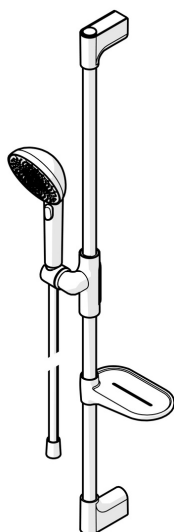

EAN: 4057304021374
static.hansa.com/4715013080

HANSAAURELIA - Symfonie jednoduchosti a elegance.

Objevte harmonii HANSAAURELIA, symfonii jednoduchosti a elegance. AURELIA čerpá designovou inspiraci z vynikajících prvků divoké přírody. Od elegantního květu lotosu, který se proměnil v hlavici sprchy navržené pro čisté potěšení, po nejjednodušší křivku malé vodní kapičky, která tvoří naši ruční sprchu, každý detail odráží krásu, která nás obklopuje v přírodě.

Elegance je klíčová pro každý prvek, vytvářející bezproblémové spojení mezi formou a funkcí.

Ruční sprcha 110 mm - 3 hlavice s různými paprsky

Jednoduchý přepínač pro snadný výběr hlavice

Snadno nastavitelný držák sprchy

ZVÝŠENÍ VAŠICH OKAMŽIKŮ

- Řešení pro sprchu
- Montáž na zeď
- Broušená ocel
- Ruční sprcha, Sprchová tyč, Sprchová tyč s nastavitelnou roztečí úchytů, Mýdelník, Sprchová hadice (1750 mm), Variabilní montážní body, Technologie proti usazeninám (snadno se čistí), Sprchová hadice s ochranou proti překroucení
- Pulzující - silný proud vody pro masáž nebo ošetření těla, Intenzivní - povzbuzující proud vody, Relaxační - Jemný proud vody, příjemný pro celé tělo
- Flexibilní délka / Lze zkrátit, Otočné vedení hadice
- 3 proudy

Technické údaje

Vlastnosti průtoku

Průtokové množství při 3 bar (s omezovací průtokou) **12.0 l/min**

Technické vlastnosti

Zdroj teplé vody **max. +65°C**
 Pracovní tlak **0.5-5 bar**
 Velikost přípojky **G1/2**
 Průměr **Ø 22 mm**
 Instalační šířka **max 910 mm**
 Délka/výška **970 mm**
 Materiál **Mosaz/Plast**