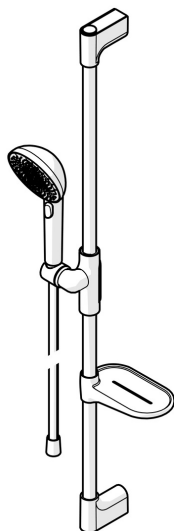

EAN: 4057304021220
static.hansa.com/4715013033

HANSAAURELIA Symfónia jednoduchosti a elegancie.

Objavte harmóniu HANSAAURELIA, symfóniu jednoduchosti a elegancie. AURELIA čerpá dizajnovú inšpiráciu z prekrásnych prvkov divokej prírody. Od elegantného kvetu lotosu, ktorý sa premenil na sprchovú hlavicu navrhnutú pre čisté potešenie, až po najjednoduchšiu krivku malého kvapky vody, ktorá tvaruje našu ručnú sprchu, každý detail odráža krásu, ktorá nás obklopuje v prírode.

Elegancia je kľúčová pre každý prvok, vytvárajúca bezproblémové spojenie medzi formou a funkciou.

110 mm - 3-sprchová hlavica ručnej sprchy

Jednoduchý prepínač pre výber sprchovacej hlavice

Jednoduché nastavenie držiaka sprchy

ZVÝŠENIE VAŠICH MOMENTOV

- Riešenia pre sprchu
- Nástenná montáž
- Čierna matná
- Ručná sprcha, Sprchová tyč, Sprchová tyč s nastaviteľnou roztečou úchytov, Mydelník, Sprchová hadica (1750 mm), Variabilné montážne body, Technológia proti usadeninám (ľahko sa čistí), Sprchová hadica s ochranou proti prekrúteniu
- Pulzujúci – Silný prúd vody pre masáž alebo ošetrovanie tela, Intenzívny – Povzbudzujúci prúd vody, Relaxačný – Jemný prúd vody, príjemný pre celé telo
- Flexibilná dĺžka / Môže sa skrátiť, Otočné vedenie hadice
- 3-prúdová

Technické údaje

Vlastnosti prietoku

Prietok pri tlaku 3 bar (s obmedzovačmi prietoku) **12.0 l/min**

Technické vlastnosti

Dodávka teplej vody **max. +65°C**
Pracovný tlak **0.5-5 bar**
Spojovacia veľkosť **G1/2**
Priemer **Ø 22 mm**
Vzdialenosť na inštaláciu **max 910 mm**
Dĺžka / Výška **970 mm**
Materiál **Mosadz/Plast**