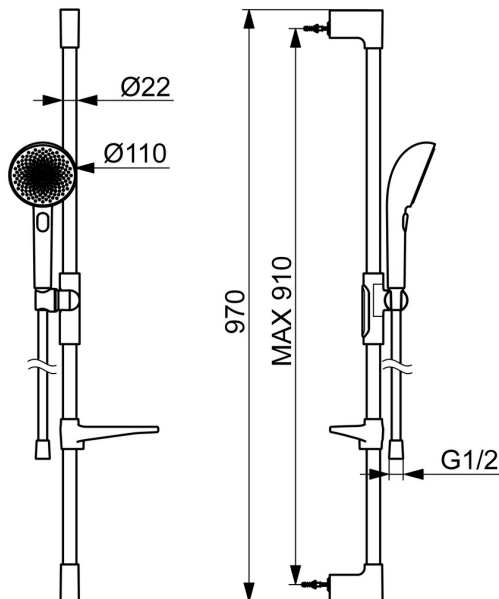

EAN: 4057304021220
static.hansa.com/4715013033

HANSAAURELIA Symfónia jednoduchosti a elegancie.

Objavte harmóniu HANSAAURELIA, symfóniu jednoduchosti a elegancie. AURELIA čerpá dizajnovú inšpiráciu z prekrásnych prvkov divokej prírody. Od elegantného kvetu lotosu, ktorý sa premenil na sprchovú hlavicu navrhnutú pre čisté potešenie, až po najjednoduchšiu krivku malého kvapky vody, ktorá tvaruje našu ručnú sprchu, každý detail odráža krásu, ktorá nás obklopuje v prírode.

Elegancia je kľúčová pre každý prvok, vytvárajúca bezproblémové spojenie medzi formou a funkciou.

110 mm - 3-sprchová hlavica ručnej sprchy

Jednoduchý prepínač pre výber sprchovacej hlavice

Jednoduché nastavenie držiaka sprchy

ZVÝŠENIE VAŠICH MOMENTOV

- Riešenia pre sprchu
- Nástenná montáž
- Čierna matná
- Ručná sprcha, Sprchová tyč, Sprchová tyč s nastaviteľnou roztečou úchytov, Mydelník, Sprchová hadica (1750 mm), Variabilné montážne body, Technológia proti usadeninám (ľahko sa čistí), Sprchová hadica s ochranou proti prekrúteniu
- Pulzujúci – Silný prúd vody pre masáž alebo ošetrovanie tela, Intenzívny – Povzbudzujúci prúd vody, Relaxačný – Jemný prúd vody, príjemný pre celé telo
- Flexibilná dĺžka / Môže sa skrátiť, Otočné vedenie hadice
- 3-prúdová

Technické údaje

Vlastnosti prietoku

Prietok pri tlaku 3 bar (s obmedzovačmi prietoku) **12.0 l/min**

Technické vlastnosti

Dodávka teplej vody **max. +65°C**
Pracovný tlak **0.5-5 bar**
Spojovacia veľkosť **G1/2**
Priemer **Ø 22 mm**
Vzdialenosť na inštaláciu **max 910 mm**
Dĺžka / Výška **970 mm**
Materiál **Mosadz/Plast**