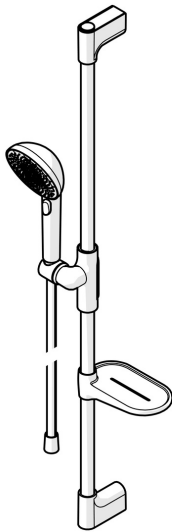

EAN: 4057304021220
static.hansa.com/4715013033

HANSAAURELIA Een Symfonie van Eenvoud en Elegantie.

Ontdek de harmonie van HANSAAURELIA, een symfonie van eenvoud en elegantie. AURELIA haalt ontwerp inspiratie uit de prachtige elementen van de wilde natuur. Van de gracieuze Lotus bloem omgevormd tot een sproeikop, ontworpen voor puur genot, tot de eenvoudigste curve van een kleine waterdruppel die onze handdouche vormt, elk detail weerspiegelt de schoonheid om ons heen in de natuur.

Gratie is de sleutel tot elk element, waardoor er een naadloze verbinding ontstaat tussen vorm en functie.

110mm - 3 sproeikop Handdouche

Eenvoudige drukknop om de sproeikop te selecteren

Eenvoudig aan te passen douchekop houder

VERHEFFEN VAN UW MOMENTEN

- Douche oplossingen
- Wandmontage
- Mat zwart
- Handdouche, Glijstang, Verstelbare bevestiging glijstang, Zeepschaal, Doucheslang (1750 mm), Variabele montage punten, Beschermttechnologie tegen kalkaanslag, Twist guard, draaibeveiliging voor doucheslang
- Pulserend – sterke waterstroom voor massage of lichaamsbehandeling, Intens – stimulerende waterstroom, Ontspannend – zachte waterstroom, aangenaam voor het hele lichaam
- Kan worden ingekort, Slangdoorvoer, draaibaar
- 3-stralig

Technische gegevens

Doorstromingseigenschappen

Doorstroomhoeveelheid bij 3 bar (met debietbegrenzers) **12.0 l/min**

Technische eigenschappen

Warmwatertoevoer **max. +65°C**
 Werkdruk **0.5-5 bar**
 Aansluitmaat **G1/2**
 Diameter **Ø 22 mm**
 Inbouwbreedte **max 910 mm**
 Lengte / Hoogte **970 mm**
 Materiaal **Brass/Plastic**