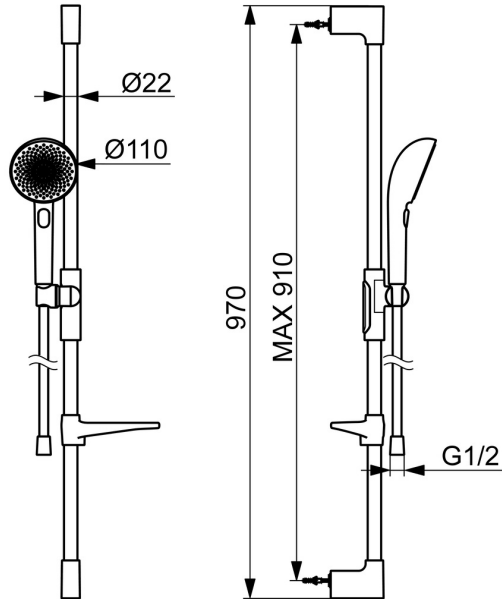

Gratie is de sleutel tot elk element, waardoor er een naadloze verbinding ontstaat tussen vorm en functie.

110mm - 3 sproeikop Handdouche

Eenvoudige drukknop om de sproeikop te selecteren

Eenvoudig aan te passen douchekop houder

VERHEFFEN VAN UW MOMENTEN

- Douche oplossingen
- Wandmontage
- Mat zwart
- Handdouche, Glijstang, Verstelbare bevestiging glijstang, Zeepschaal, Doucheslang (1750 mm), Variabele montage punten, Beschermttechnologie tegen kalkaanslag, Twist guard, draaibeveiliging voor doucheslang
- Pulserend – sterke waterstroom voor massage of lichaamsbehandeling, Intens – stimulerende waterstroom, Ontspannend – zachte waterstroom, aangenaam voor het hele lichaam
- Kan worden ingekort, Slangdoorvoer, draaibaar
- 3-stralig

Technische gegevens

Doorstromingseigenschappen

Doorstroomhoeveelheid bij 3 bar (met debietbegrenzers) **12.0 l/min**

Technische eigenschappen

Warmwatertoevoer **max. +65°C**
 Werkdruk **0.5-5 bar**
 Aansluitmaat **G1/2**
 Diameter **Ø 22 mm**
 Inbouwbreedte **max 910 mm**
 Lengte / Hoogte **970 mm**
 Materiaal **Brass/Plastic**