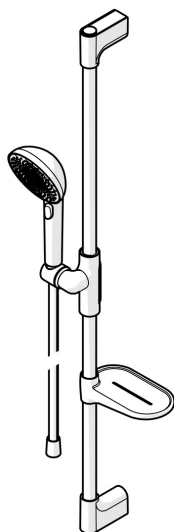

EAN: 4057304021220
static.hansa.com/4715013033

HANSAAURELIA Una sinfonia di semplicità ed eleganza.

Scopri l'armonia di HANSAAURELIA, una sinfonia di semplicità ed eleganza. AURELIA trae ispirazione dal design degli elementi meravigliosi della natura selvaggia. Dalla graziosa forma del fiore di loto trasformato in una testina di spruzzo, progettata per il puro piacere, alla semplice curva di una minuscola goccia d'acqua che dà forma alla nostra doccetta a mano, ogni dettaglio riflette la bellezza che ci circonda nella natura.

L'eleganza è la chiave di ogni elemento, creando una connessione senza soluzione di continuità tra forma e funzionalità.

Doccetta a mano da 110 mm con 3 testine di spruzzo
 Deviatore per la semplice selezione della testina di spruzzo
 Facile da regolare il supporto della doccia

ELEVARE I TUOI MOMENTI

- Soluzioni doccia
- Montaggio a parete
- Nero opaco
- Doccetta a mano, Asta doccia, Supporto regolabile dell'asta doccia, Portasapone, Flessibile doccia (1750 mm), Punti di fissaggio variabili, Tecnologia di protezione anticalcare, Protezione antitorsione
- Pulsante - Forte flusso d'acqua per il massaggio o il trattamento del corpo, Intenso - Getto d'acqua rinvigorente, Rilassante - Getto d'acqua morbido, piacevole per tutto il corpo
- Tubo accorciabile, Guida flessibile girevole
- 3 getti

Dati tecnici

Caratteristiche flusso

Portata 3 bar (con riduttori di flusso) **12.0 l/min**

Caratteristiche tecniche

Fornitura di acqua calda **max. +65°C**
 Pressione di esercizio **0.5-5 bar**
 Misura della connessione **G1/2**
 Diametro **Ø 22 mm**
 Profondità di installazione **max 910 mm**
 Lunghezza / altezza **970 mm**
 Materiale **Ottone/Plastica**