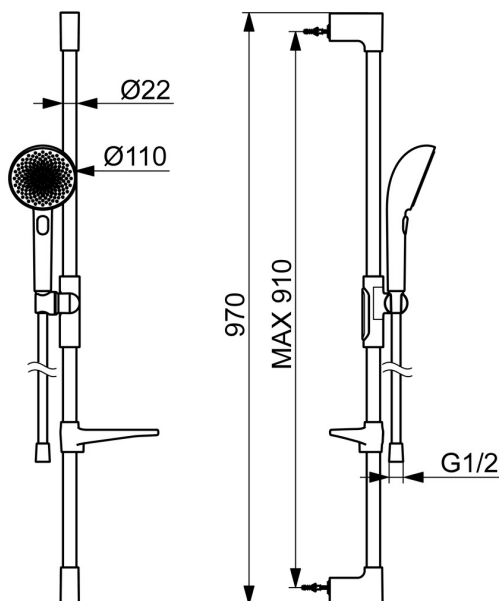

EAN: 4057304021220
static.hansa.com/4715013033

HANSAAURELIA Una sinfonia di semplicità ed eleganza.

Scopri l'armonia di HANSAAURELIA, una sinfonia di semplicità ed eleganza. AURELIA trae ispirazione dal design degli elementi meravigliosi della natura selvaggia. Dalla graziosa forma del fiore di loto trasformato in una testina di spruzzo, progettata per il puro piacere, alla semplice curva di una minuscola goccia d'acqua che dà forma alla nostra doccetta a mano, ogni dettaglio riflette la bellezza che ci circonda nella natura.

L'eleganza è la chiave di ogni elemento, creando una connessione senza soluzione di continuità tra forma e funzionalità.

Doccetta a mano da 110 mm con 3 testine di spruzzo
 Deviatore per la semplice selezione della testina di spruzzo
 Facile da regolare il supporto della doccia

ELEVARE I TUOI MOMENTI

- Soluzioni doccia
- Montaggio a parete
- Nero opaco
- Doccetta a mano, Asta doccia, Supporto regolabile dell'asta doccia, Portasapone, Flessibile doccia (1750 mm), Punti di fissaggio variabili, Tecnologia di protezione anticalcare, Protezione antitorsione
- Pulsante - Forte flusso d'acqua per il massaggio o il trattamento del corpo, Intenso - Getto d'acqua rinvigorente, Rilassante - Getto d'acqua morbido, piacevole per tutto il corpo
- Tubo accorciabile, Guida flessibile girevole
- 3 getti

Dati tecnici

Caratteristiche flusso

Portata 3 bar (con riduttori di flusso) **12.0 l/min**

Caratteristiche tecniche

Fornitura di acqua calda **max. +65°C**
 Pressione di esercizio **0.5-5 bar**
 Misura della connessione **G1/2**
 Diametro **Ø 22 mm**
 Profondità di installazione **max 910 mm**
 Lunghezza / altezza **970 mm**
 Materiale **Ottone/Plastica**