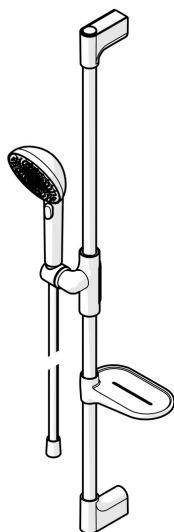

EAN: 4057304021220
static.hansa.com/4715013033

HANSAAURELIA, une symphonie de simplicité et d'élégance.

Découvrez l'harmonie de HANSAAURELIA, une symphonie de simplicité et d'élégance. AURELIA puise son inspiration de design dans les éléments exquis de la nature sauvage. Depuis la fleur de lotus gracieuse transformée en pommeau de douche, conçue pour un plaisir pur, jusqu'à la courbe la plus simple d'une petite goutte d'eau façonnant notre douchette, chaque détail reflète la beauté qui nous entoure dans la nature. La grâce est la clé de chaque élément, créant une connexion harmonieuse entre la forme et la fonction.

Douchette de 110 mm avec 3 types de jets
 Sélecteur facile pour choisir le type de jet
 Support de douche facile à ajuster

ÉLEVER VOS MOMENTS

- Solutions de douche
- Montage mural
- Mat noir
- Douchette, Barre de douche, Support de douchette réglable, Porte savon, Flexible de douche (1750 mm), Fixation ajustable, Technologie de protection anti calcaire, Protection antitorcion
- Pulsation – Jet d'eau puissant pour les massages ou les soins du corps, Intense – Jet d'eau revigorant, Relaxant – Jet d'eau doux, agréable pour tout le corps
- Peut être raccourci, Guide de flexible, pivotant
- 3 jets

Caractéristiques techniques

Caractéristiques de débit

Débit à 3 bar (avec réducteurs de pression) **12.0 l/min**

Caractéristiques techniques

Alimentation en eau chaude **max. +65°C**
Pression de service **0.5-5 bar**
Taille de raccord **G1/2**
Diamètre **Ø 22 mm**
Largeur d'installation **max 910 mm**
Longueur/hauteur **970 mm**
Matériau **Brass/Plastic**