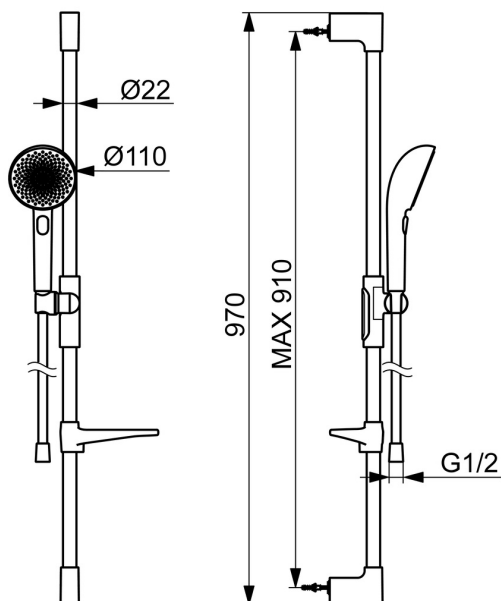

EAN: 4057304021220
static.hansa.com/4715013033

HANSAAURELIA, une symphonie de simplicité et d'élégance.

Découvrez l'harmonie de HANSAAURELIA, une symphonie de simplicité et d'élégance. AURELIA puise son inspiration de design dans les éléments exquis de la nature sauvage. Depuis la fleur de lotus gracieuse transformée en pommeau de douche, conçue pour un plaisir pur, jusqu'à la courbe la plus simple d'une petite goutte d'eau façonnant notre douchette, chaque détail reflète la beauté qui nous entoure dans la nature. La grâce est la clé de chaque élément, créant une connexion harmonieuse entre la forme et la fonction.

Douchette de 110 mm avec 3 types de jets
 Sélecteur facile pour choisir le type de jet
 Support de douche facile à ajuster

ÉLEVER VOS MOMENTS

- Solutions de douche
- Montage mural
- Mat noir
- Douchette, Barre de douche, Support de douchette réglable, Porte savon, Flexible de douche (1750 mm), Fixation ajustable, Technologie de protection anti calcaire, Protection antitorcion
- Pulsation – Jet d'eau puissant pour les massages ou les soins du corps, Intense – Jet d'eau revigorant, Relaxant – Jet d'eau doux, agréable pour tout le corps
- Peut être raccourci, Guide de flexible, pivotant
- 3 jets

Caractéristiques techniques

Caractéristiques de débit

Débit à 3 bar (avec réducteurs de pression) **12.0 l/min**

Caractéristiques techniques

Alimentation en eau chaude **max. +65°C**
Pression de service **0.5-5 bar**
Taille de raccord **G1/2**
Diamètre **Ø 22 mm**
Largeur d'installation **max 910 mm**
Longueur/hauteur **970 mm**
Matériau **Brass/Plastic**