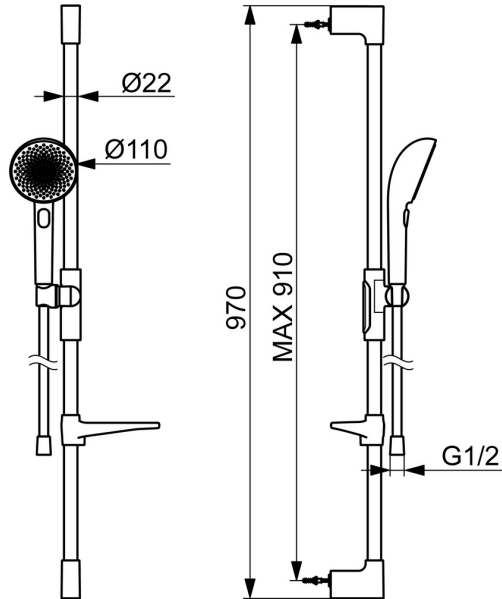

EAN: 4057304021220  
[static.hansa.com/4715013033](https://static.hansa.com/4715013033)

HANSAAURELIA Eine Symphonie aus Einfachheit und Eleganz.

Entdecken Sie die Harmonie von HANSAAURELIA, eine Symphonie aus Einfachheit und Eleganz. AURELIA schöpft das Design aus den exquisiten Elementen der wilden Natur. Vom anmutigen Lotusblüten-Sprayface, das für reines Vergnügen entworfen wurde, bis zur einfachsten Kurve eines winzigen Wassertropfens, der unsere Handbrause formt, spiegelt jedes Detail die Schönheit der Natur um uns herum wider. Anmut ist der Schlüssel zu jedem Element und schafft eine nahtlose Verbindung zwischen Form und Funktion.

110mm - 3 Sprayface Handbrause

Einfacher Druckknopf-Umschalter für einfache Auswahl des Sprayface

Einfach einstellbarer Duschhalter

ERHÖHEN SIE IHR DUSCHVERGNÜGEN

- Dusche
- Wandmontage
- Matt-Schwarz
- Handbrause, Brausestange, Verstellbare Brausestangehalterung, Seifenschale, Brauseschlauch (1750 mm), Variable Montagemöglichkeit, Anti-Kalk-Technik, Twist guard, Verdreherschutz für Brauseschlauch
- Pulsierend - Starker Wasserstrahl zur Massage oder Körperbehandlung, Intensiv - Belebender Wasserstrahl, Entspannend - Sanfter Wasserstrahl, angenehm für den ganzen Körper
- Kürzbar, Schlauchdurchführung, drehbar
- 3-strahlig

### Durchflusseigenschaften

Durchfluss bei 3 bar (mit Durchflussbegrenzer) **12.0 l/min**

### Technische Eigenschaften

Warmwasserversorgung **max. +65°C**  
 Arbeitsdruck **0.5-5 bar**  
 Anschlussgröße **G1/2**  
 Durchmesser **Ø 22 mm**  
 Installationsabstand **max 910 mm**  
 Länge / Höhe **970 mm**  
 Werkstoff **Messing/Verbundwerkstoff**