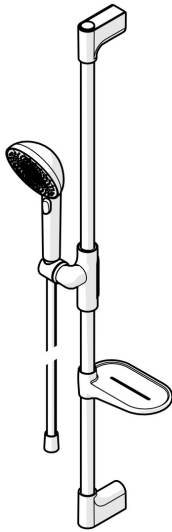

EAN: 4057304021220  
[static.hansa.com/4715013033](https://static.hansa.com/4715013033)

HANSAAURELIA Eine Symphonie aus Einfachheit und Eleganz.

Entdecken Sie die Harmonie von HANSAAURELIA, eine Symphonie aus Einfachheit und Eleganz. AURELIA schöpft das Design aus den exquisiten Elementen der wilden Natur. Vom anmutigen Lotusblüten-Sprayface, das für reines Vergnügen entworfen wurde, bis zur einfachsten Kurve eines winzigen Wassertropfens, der unsere Handbrause formt, spiegelt jedes Detail die Schönheit der Natur um uns herum wider. Anmut ist der Schlüssel zu jedem Element und schafft eine nahtlose Verbindung zwischen Form und Funktion.

110mm - 3 Sprayface Handbrause

Einfacher Druckknopf-Umschalter für einfache Auswahl des Sprayface

Einfach einstellbarer Duschhalter

ERHÖHEN SIE IHR DUSCHVERGNÜGEN

- Dusche
- Wandmontage
- Matt-Schwarz
- Handbrause, Brausestange, Verstellbare Brausestangehalterung, Seifenschale, Brauseschlauch (1750 mm), Variable Montagemöglichkeit, Anti-Kalk-Technik, Twist guard, Verdreherschutz für Brauseschlauch
- Pulsierend - Starker Wasserstrahl zur Massage oder Körperbehandlung, Intensiv - Belebender Wasserstrahl, Entspannend - Sanfter Wasserstrahl, angenehm für den ganzen Körper
- Kürzbar, Schlauchdurchführung, drehbar
- 3-strahlig

### Technische Eigenschaften

Warmwasserversorgung **max. +65°C**  
 Arbeitsdruck **0.5-5 bar**  
 Anschlussgröße **G1/2**  
 Durchmesser **Ø 22 mm**  
 Installationsabstand **max 910 mm**  
 Länge / Höhe **970 mm**  
 Werkstoff **Messing/Verbundwerkstoff**