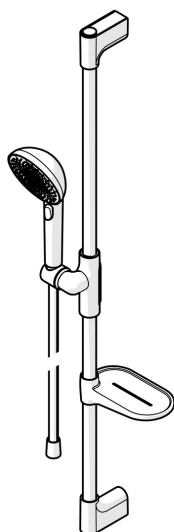

EAN: 4057304021220  
[static.hansa.com/4715013033](http://static.hansa.com/4715013033)

HANSA AURELIA - Symfonie jednoduchosti a elegance.

Objevte harmonii HANSA AURELIA, symfonii jednoduchosti a elegance. AURELIA čerpá designovou inspiraci z vynikajících prvků divoké přírody. Od elegantního květu lotosu, který se proměnil v hlavici sprchy navržené pro čisté potěšení, po nejjednodušší křivku malé vodní kapičky tvarující naši ruční sprchu, každý detail odráží krásu, která nás obklopuje v přírodě.

Elegance je klíčová pro každý prvek, vytvářející bezproblémové spojení mezi formou a funkcí.

110 mm - 3 hlavice sprchy s různými paprsky

Snadné přepínání mezi hlavicemi

Snadno nastavitelný držák sprchy

ZVÝŠENÍ VAŠICH OKAMŽIKŮ

- Řešení pro sprchy
- Montáž na zeď
- Černá matná
- Ruční sprcha, Sprchová tyč, Sprchová tyč s nastavitelnou roztečí úchytů, Mýdelník, Sprchová hadice (1750 mm), Variabilní montážní body, Technologie proti usazeninám (snadno se čistí), Sprchová hadice s ochranou proti překroucení
- Pulzující - silný proud vody pro masáž nebo ošetření těla, Intenzivní - povzbuzující proud vody, Relaxační - jemný proud vody, příjemný pro celé tělo
- Flexibilní délka / Lze zkrátit, Otočné vedení hadice
- 3 proudy

### Technické vlastnosti

Zdroj teplé vody **max. +65°C**  
Pracovní tlak **0.5-5 bar**  
Velikost přípojky **G1/2**  
Průměr **Ø 22 mm**  
Instalační šířka **max 910 mm**  
Délka/výška **970 mm**  
Materiál **Mosaz/Plast**