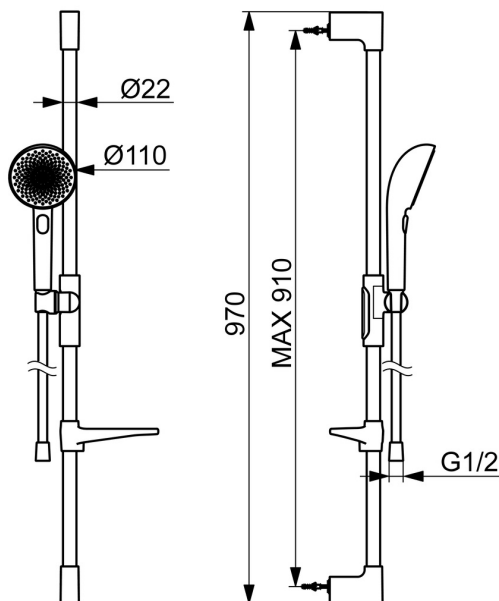

Elegance je klíčová pro každý prvek, vytvářející bezproblémové spojení mezi formou a funkcí.

110 mm - 3 hlavice sprchy s různými paprsky

Snadné přepínání mezi hlavicemi

Snadno nastavitelný držák sprchy

ZVÝŠENÍ VAŠICH OKAMŽIKŮ

- Řešení pro sprchy
- Montáž na zeď
- Černá matná
- Ruční sprcha, Sprchová tyč, Sprchová tyč s nastavitelnou roztečí úchytů, Mýdelník, Sprchová hadice (1750 mm), Variabilní montážní body, Technologie proti usazeninám (snadno se čistí), Sprchová hadice s ochranou proti překroucení
- Pulzující - silný proud vody pro masáž nebo ošetření těla, Intenzivní - povzbuzující proud vody, Relaxační - jemný proud vody, příjemný pro celé tělo
- Flexibilní délka / Lze zkrátit, Otočné vedení hadice
- 3 proudy

### Technické vlastnosti

Zdroj teplé vody **max. +65°C**  
Pracovní tlak **0.5-5 bar**  
Velikost přípojky **G1/2**  
Průměr **Ø 22 mm**  
Instalační šířka **max 910 mm**  
Délka/výška **970 mm**  
Materiál **Mosaz/Plast**