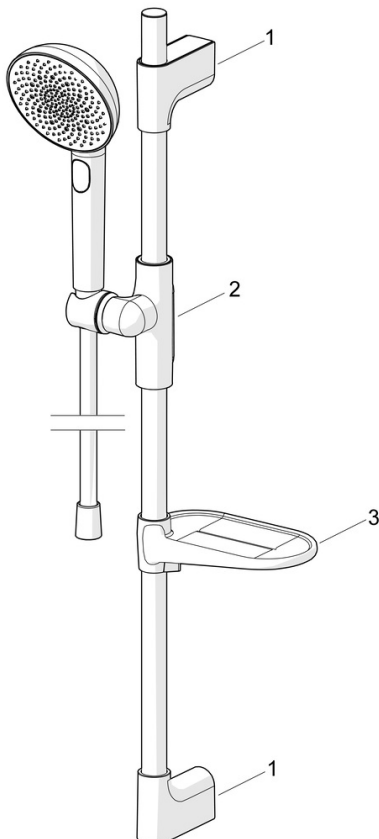

Elegancia je kľúčová pre každý prvok, vytvárajúca bezproblémové spojenie medzi formou a funkciou.

110 mm - 3-sprchová hlavica ručnej sprchy

Jednoduchý prepínač pre jednoduchý výber sprchovacej hlavice

Jednoduché nastavenie držiaka sprchy

ZVÝŠENIE VAŠICH MOMENTOV

- Riešenia pre sprchy
- Nástenná montáž
- Chróm
- Ručná sprcha, Sprchová tyč, Sprchová tyč s nastaviteľnou roztečou úchytov, Mydelník, Sprchová hadica (1750 mm), Variabilné montážne body, Technológia proti usadeninám (ľahko sa čistí), Sprchová hadica s ochranou proti prekrúteniu
- Pulzujúci - Silný prúd vody pre masáž alebo ošetrovanie tela, Intenzívny - Povzbudzujúci prúd vody, Relaxačný - Jemný prúd vody, príjemný pre celé telo
- Flexibilná dĺžka / Môže sa skrátiť, Otočné vedenie hadice
- 3-prúdová

Technické údaje

Vlastnosti prietoku

Prietok pri tlaku 3 bar (s obmedzovačmi prietoku) **12.0 l/min**

Technické vlastnosti

Dodávka teplej vody **max. +65°C**
 Pracovný tlak **0.5-5 bar**
 Spojovacia veľkosť **G1/2**
 Priemer **Ø 22 mm**
 Vzdialenosť na inštaláciu **max 910 mm**
 Dĺžka / Výška **970 mm**
 Materiál **Mosadz/Plast**

Predpisy

Norma EN **EN 1112, EN 1113**
 Trieda hlučnosti **I (ISO 3822)**

Schválenia a Prehlásenia

Vyhlásenie o zhode **DoC**

Náhradné diely

SP47150130

	Názov	Kód
01	Držiak	1018481V
02	Jazdec/nosič sprchy	1018479V
03	Mydlovnička Sivá	1018480V-15