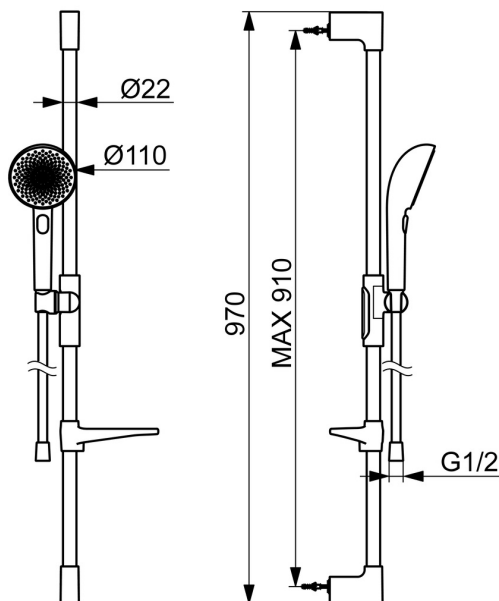

EAN: 4057304020612
static.hansa.com/47150130

HANSAAURELIA Symfónia jednoduchosti a elegancie.

Objavte harmóniu HANSAAURELIA, symfóniu jednoduchosti a elegancie. AURELIA čerpá dizajnovú inšpiráciu z prekrásnych prvkov divokej prírody. Od elegantného kvetu lotosu, ktorý sa premenil na sprchovú hlavicu navrhnutú pre čisté potešenie, po najjednoduchšiu krivku malého kvapky vody, ktorá tvaruje našu ručnú sprchu, každý detail odráža krásu, ktorá nás obklopuje v prírode.

Elegancia je kľúčová pre každý prvok, vytvárajúca bezproblémové spojenie medzi formou a funkciou.

110 mm - 3-sprchová hlavica ručnej sprchy

Jednoduchý prepínač pre jednoduchý výber sprchovacej hlavice

Jednoduché nastavenie držiaka sprchy

ZVÝŠENIE VAŠICH MOMENTOV

- Riešenia pre sprchy
- Nástenná montáž
- Chróm
- Ručná sprcha, Sprchová tyč, Sprchová tyč s nastaviteľnou roztečou úchytov, Mydelník, Sprchová hadica (1750 mm), Variabilné montážne body, Technológia proti usadeninám (ľahko sa čistí), Sprchová hadica s ochranou proti prekrúteniu
- Pulzujúci - Silný prúd vody pre masáž alebo ošetrovanie tela, Intenzívny - Povzbudzujúci prúd vody, Relaxačný - Jemný prúd vody, príjemný pre celé telo
- Flexibilná dĺžka / Môže sa skrátiť, Otočné vedenie hadice
- 3-prúdová

Technické údaje

Vlastnosti prietoku

Prietok pri tlaku 3 bar (s obmedzovačmi prietoku) **12.0 l/min**

Technické vlastnosti

Dodávka teplej vody **max. +65°C**
 Pracovný tlak **0.5-5 bar**
 Spojovacia veľkosť **G1/2**
 Priemer **Ø 22 mm**
 Vzdialenosť na inštaláciu **max 910 mm**
 Dĺžka / Výška **970 mm**
 Materiál **Mosadz/Plast**