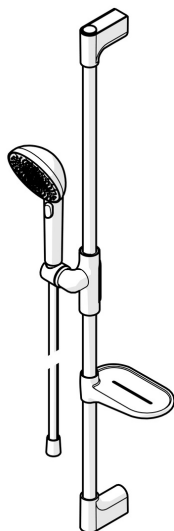

EAN: 4057304020612
static.hansa.com/47150130

HANSAAURELIA Symfónia jednoduchosti a elegancie.

Objavte harmóniu HANSAAURELIA, symfóniu jednoduchosti a elegancie. AURELIA čerpá dizajnovú inšpiráciu z prekrásnych prvkov divokej prírody. Od elegantného kvetu lotosu, ktorý sa premenil na sprchovú hlavicu navrhnutú pre čisté potešenie, po najjednoduchšiu krivku malého kvapky vody, ktorá tvaruje našu ručnú sprchu, každý detail odráža krásu, ktorá nás obklopuje v prírode.

Elegancia je kľúčová pre každý prvok, vytvárajúca bezproblémové spojenie medzi formou a funkciou.

110 mm - 3-sprchová hlavica ručnej sprchy

Jednoduchý prepínač pre jednoduchý výber sprchovacej hlavice

Jednoduché nastavenie držiaka sprchy

ZVÝŠENIE VAŠICH MOMENTOV

- Riešenia pre sprchy
- Nástenná montáž
- Chróm
- Ručná sprcha, Sprchová tyč, Sprchová tyč s nastaviteľnou roztečou úchytov, Mydelník, Sprchová hadica (1750 mm), Variabilné montážne body, Technológia proti usadeninám (ľahko sa čistí), Sprchová hadica s ochranou proti prekrúteniu
- Pulzujúci - Silný prúd vody pre masáž alebo ošetrovanie tela, Intenzívny - Povzbudzujúci prúd vody, Relaxačný - Jemný prúd vody, príjemný pre celé telo
- Flexibilná dĺžka / Môže sa skrátiť, Otočné vedenie hadice
- 3-prúdová

Technické údaje

Vlastnosti prietoku

Prietok pri tlaku 3 bar (s obmedzovačmi prietoku) **12.0 l/min**

Technické vlastnosti

Dodávka teplej vody **max. +65°C**
 Pracovný tlak **0.5-5 bar**
 Spojovacia veľkosť **G1/2**
 Priemer **Ø 22 mm**
 Vzdialenosť na inštaláciu **max 910 mm**
 Dĺžka / Výška **970 mm**
 Materiál **Mosadz/Plast**