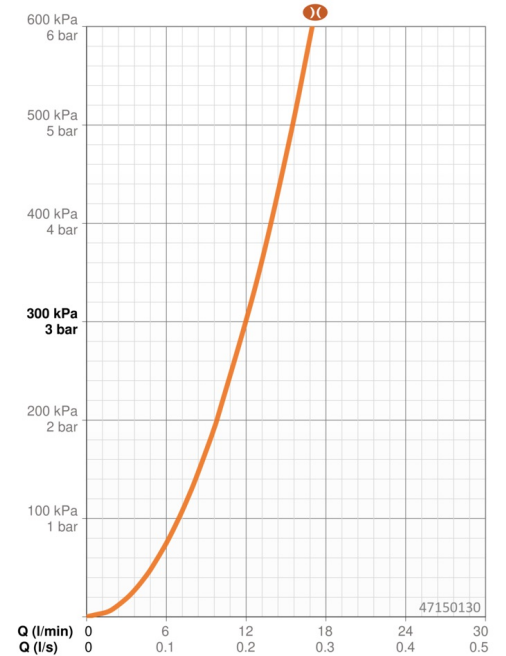

Technické údaje

Vlastnosti prietoku

Prietok pri tlaku 3 bar (s obmedzovačmi prietoku) **12.0 l/min**

Technické vlastnosti

Dodávka teplej vody **max. +65°C**
Pracovný tlak **0.5-5 bar**
Spojovacia veľkosť **G1/2**
Priemer **Ø 22 mm**
Vzdialenosť na inštaláciu **max 910 mm**
Dĺžka / Výška **970 mm**
Materiál **Mosadz/Plast**

Predpisy

Norma EN **EN 1112, EN 1113**
Trieda hlučnosti **I (ISO 3822)**

Schválenia a Prehlásenia

Vyhlásenie o zhode **DoC**