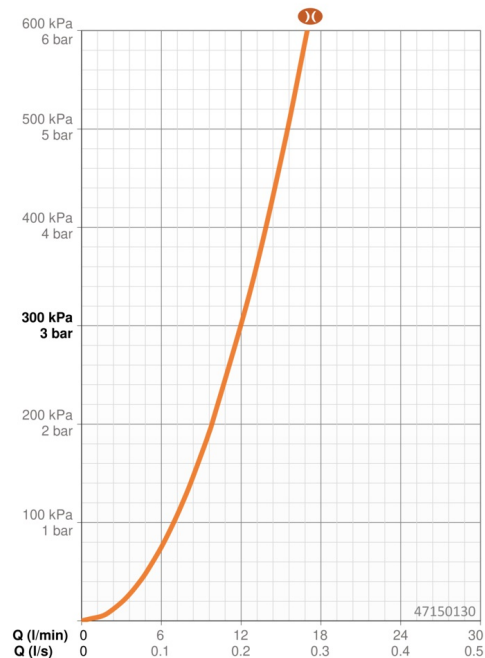

Technische gegevens

Doorstromingseigenschappen

Doorstroomhoeveelheid bij 3 bar (met debietbegrenzers) **12.0 l/min**

Technische eigenschappen

Warmwatertoevoer **max. +65°C**
Werkdruk **0.5-5 bar**
Aansluitmaat **G1/2**
Diameter **Ø 22 mm**
Inbouwbreedte **max 910 mm**
Lengte / Hoogte **970 mm**
Materiaal **Brass/Plastic**

Voorschriften

EN-norm **EN 1112, EN 1113**
Geluidsklasse **I (ISO 3822)**

Toestemmingen en Verklaringen

Verklaring van overeenstemming **DoC**

Reserveonderdelen

SP47150130

	Naam	Code
01	Schuifstuk Chroom	1018479V
02	Zeepschaal Grijs	1018480V-15
03	Muurhaak Chroom	1018481V