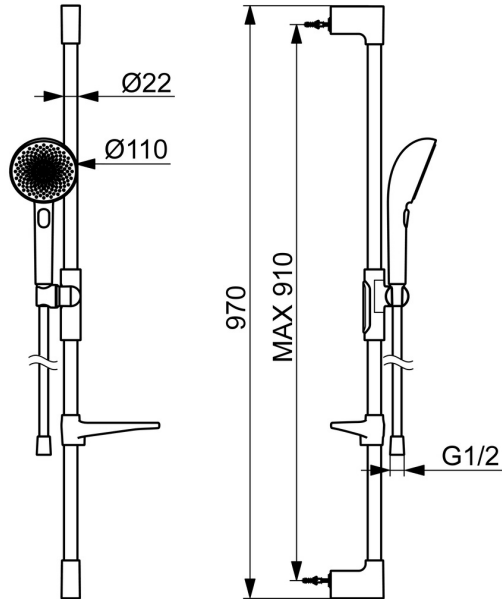

Gratie is de sleutel tot elk element, waardoor een naadloze verbinding ontstaat tussen vorm en functie.

110mm - 3 sproeikop Handdouche

Eenvoudige duw-schakelaar voor eenvoudige selectie van sproeikop

Eenvoudig aan te passen douchekop houder

VERHEFFEN VAN UW MOMENTEN

- Douche oplossingen
- Wandmontage
- Chrom
- Handdouche, Glijstang, Verstelbare bevestiging glijstang, Zeepschaal, Doucheslang (1750 mm), Variabele montage punten, Beschermttechnologie tegen kalkaanslag, Twist guard, draaibeveiliging voor doucheslang
- Pulserend – sterke waterstroom voor massage of lichaamsbehandeling, Intens – stimulerende waterstroom, Ontspannend – zachte waterstroom, aangenaam voor het hele lichaam
- Kan worden ingekort, Slangdoorvoer, draaibaar
- 3-stralig

### Technische eigenschappen

Warmwatertoevoer **max. +65°C**  
 Werkdruk **0.5-5 bar**  
 Aansluitmaat **G1/2**  
 Diameter **Ø 22 mm**  
 Inbouwbreedte **max 910 mm**  
 Lengte / Hoogte **970 mm**  
 Materiaal **Brass/Plastic**