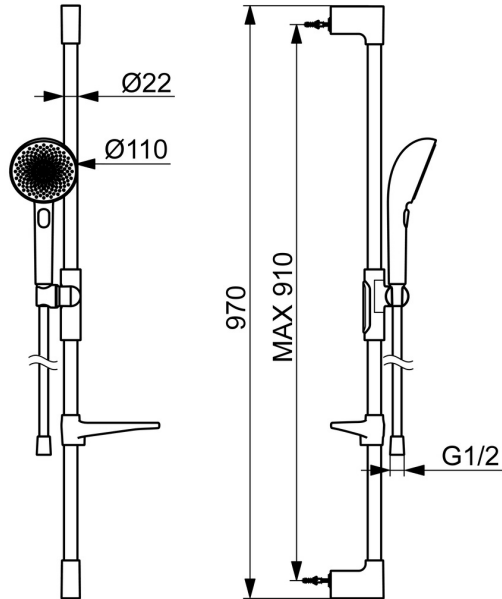

EAN: 4057304020612
static.hansa.com/47150130

HANSAAURELIA, une symphonie de simplicité et d'élégance.

Découvrez l'harmonie de HANSAAURELIA, une symphonie de simplicité et d'élégance. AURELIA puise son inspiration de design dans les éléments exquis de la nature sauvage. Depuis la fleur de lotus gracieuse transformée en pommeau de douche, conçue pour un plaisir pur, jusqu'à la courbe la plus simple d'une petite goutte d'eau façonnant notre douchette, chaque détail reflète la beauté qui nous entoure dans la nature. La grâce est la clé de chaque élément, créant une connexion harmonieuse entre la forme et la fonction.

Douchette de 110 mm avec 3 pommes de douche
 Sélecteur facile pour choisir la pomme de douche
 Support de douche facile à ajuster

ÉLEVER VOS MOMENTS

- Solutions de douche
- Montage mural
- Chrome
- Douchette, Barre de douche, Support de douchette réglable, Porte savon, Flexible de douche (1750 mm), Fixation ajustable, Technologie de protection anti calcaire, Protection antitorcion
- Pulsation – Jet d'eau puissant pour les massages ou les soins du corps, Intense – Jet d'eau revigorant, Relaxant – Jet d'eau doux, agréable pour tout le corps
- Peut être raccourci, Guide de flexible, pivotant
- 3 jets

Caractéristiques techniques

Caractéristiques de débit

Débit à 3 bar (avec réducteurs de pression) **12.0 l/min**

Caractéristiques techniques

Alimentation en eau chaude **max. +65°C**
 Pression de service **0.5-5 bar**
 Taille de raccord **G1/2**
 Diamètre **Ø 22 mm**
 Largeur d'installation **max 910 mm**
 Longueur/hauteur **970 mm**
 Matériau **Brass/Plastic**