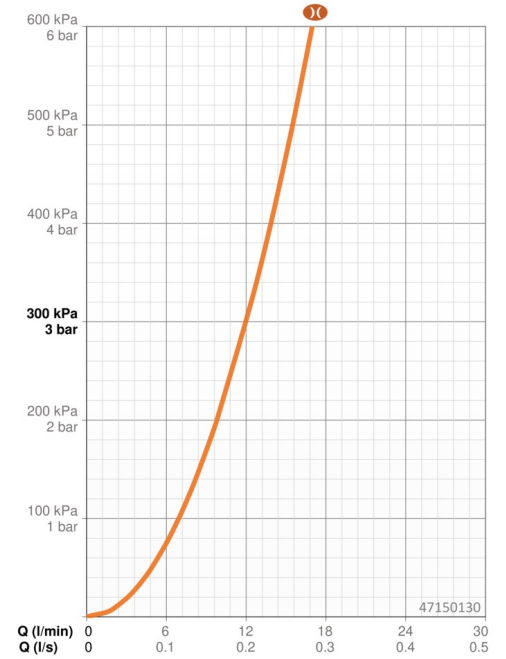

Caractéristiques techniques

Caractéristiques de débit

Débit à 3 bar (avec réducteurs de pression) **12.0 l/min**

Caractéristiques techniques

Alimentation en eau chaude **max. +65°C**
Pression de service **0.5-5 bar**
Taille de raccord **G1/2**
Diamètre **Ø 22 mm**
Largeur d'installation **max 910 mm**
Longueur/hauteur **970 mm**
Matériau **Brass/Plastic**

Règlementations

Norme EN **EN 1112, EN 1113**
Classe acoustique **I (ISO 3822)**

Certificats et normes

Déclaration de conformité **DoC**

Pièces de rechange

SP47150130

	Nom	Code
01	Curseur pour barre	1018479V
02	Porte-savon Gris	1018480V-15
03	Support mural	1018481V