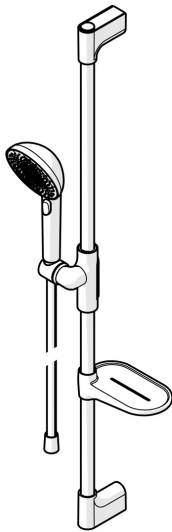

EAN: 4057304020612
static.hansa.com/47150130

HANSAAURELIA, une symphonie de simplicité et d'élégance.

Découvrez l'harmonie de HANSAAURELIA, une symphonie de simplicité et d'élégance. AURELIA puise son inspiration de design dans les éléments exquis de la nature sauvage. Depuis la fleur de lotus gracieuse transformée en pommeau de douche, conçue pour un plaisir pur, jusqu'à la courbe la plus simple d'une petite goutte d'eau façonnant notre douchette, chaque détail reflète la beauté qui nous entoure dans la nature. La grâce est la clé de chaque élément, créant une connexion harmonieuse entre la forme et la fonction.

Douchette de 110 mm avec 3 pommes de douche
 Sélecteur facile pour choisir la pomme de douche
 Support de douche facile à ajuster

ÉLEVER VOS MOMENTS

- Solutions de douche
- Montage mural
- Chrome
- Douchette, Barre de douche, Support de douchette réglable, Porte savon, Flexible de douche (1750 mm), Fixation ajustable, Technologie de protection anti calcaire, Protection antitorcion
- Pulsation – Jet d'eau puissant pour les massages ou les soins du corps, Intense – Jet d'eau revigorant, Relaxant – Jet d'eau doux, agréable pour tout le corps
- Peut être raccourci, Guide de flexible, pivotant
- 3 jets

Caractéristiques techniques

Caractéristiques de débit

Débit à 3 bar (avec réducteurs de pression) **12.0 l/min**

Caractéristiques techniques

Alimentation en eau chaude **max. +65°C**
 Pression de service **0.5-5 bar**
 Taille de raccord **G1/2**
 Diamètre **Ø 22 mm**
 Largeur d'installation **max 910 mm**
 Longueur/hauteur **970 mm**
 Matériau **Brass/Plastic**