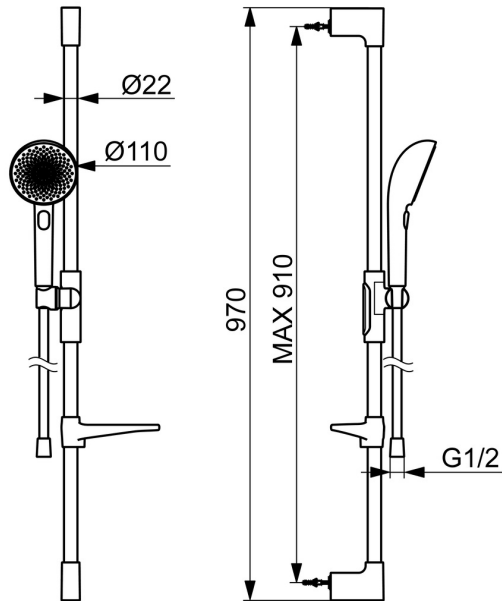

EAN: 4057304020612  
[static.hansa.com/47150130](https://static.hansa.com/47150130)

HANSAAURELIA Eine Symphonie aus Einfachheit und Eleganz.

Entdecken Sie die Harmonie von HANSAAURELIA, eine Symphonie aus Einfachheit und Eleganz. AURELIA schöpft das Design aus den exquisiten Elementen der wilden Natur. Vom anmutigen Lotusblüten-Sprayface, das für reines Vergnügen entworfen wurde, bis zur einfachsten Kurve eines winzigen Wassertropfens, der unsere Handbrause formt, spiegelt jedes Detail die Schönheit der Natur um uns herum wider. Anmut ist der Schlüssel zu jedem Element und schafft eine nahtlose Verbindung zwischen Form und Funktion.

110mm - 3 Sprayface Handbrause

Einfacher Druckknopf-Umschalter für einfache Auswahl des Sprayface

Einfach einstellbarer Duschhalter

ERHÖHEN SIE IHR DUSCHVERGNÜGEN

- Dusche
- Wandmontage
- Chrom
- Handbrause, Brausestange, Verstellbare Brausestangehalterung, Seifenschale, Brauseschlauch (1750 mm), Variable Montagemöglichkeit, Anti-Kalk-Technik, Twist guard, Verdrehschutz für Brauseschlauch
- Pulsierend - Starker Wasserstrahl zur Massage oder Körperbehandlung, Intensiv - Belebender Wasserstrahl, Entspannend - Sanfter Wasserstrahl, angenehm für den ganzen Körper
- Kürzbar, Schlauchdurchführung, drehbar
- 3-strahlig

### Technische Eigenschaften

Warmwasserversorgung **max. +65°C**  
 Arbeitsdruck **0.5-5 bar**  
 Anschlussgröße **G1/2**  
 Durchmesser **Ø 22 mm**  
 Installationsabstand **max 910 mm**  
 Länge / Höhe **970 mm**  
 Werkstoff **Messing/Verbundwerkstoff**