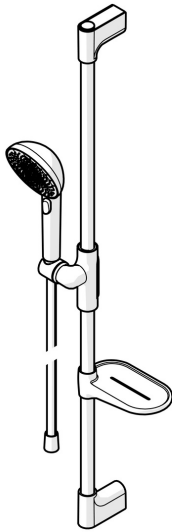

EAN: 4057304020612  
[static.hansa.com/47150130](https://static.hansa.com/47150130)

HANSAAURELIA Eine Symphonie aus Einfachheit und Eleganz.

Entdecken Sie die Harmonie von HANSAAURELIA, eine Symphonie aus Einfachheit und Eleganz. AURELIA schöpft das Design aus den exquisiten Elementen der wilden Natur. Vom anmutigen Lotusblüten-Sprayface, das für reines Vergnügen entworfen wurde, bis zur einfachsten Kurve eines winzigen Wassertropfens, der unsere Handbrause formt, spiegelt jedes Detail die Schönheit der Natur um uns herum wider. Anmut ist der Schlüssel zu jedem Element und schafft eine nahtlose Verbindung zwischen Form und Funktion.

110mm - 3 Sprayface Handbrause

Einfacher Druckknopf-Umschalter für einfache Auswahl des Sprayface

Einfach einstellbarer Duschhalter

ERHÖHEN SIE IHR DUSCHVERGNÜGEN

- Dusche
- Wandmontage
- Chrom
- Handbrause, Brausestange, Verstellbare Brausestangehalterung, Seifenschale, Brauseschlauch (1750 mm), Variable Montagemöglichkeit, Anti-Kalk-Technik, Twist guard, Verdrehschutz für Brauseschlauch
- Pulsierend - Starker Wasserstrahl zur Massage oder Körperbehandlung, Intensiv - Belebender Wasserstrahl, Entspannend - Sanfter Wasserstrahl, angenehm für den ganzen Körper
- Kürzbar, Schlauchdurchführung, drehbar
- 3-strahlig

### Technische Eigenschaften

Warmwasserversorgung **max. +65°C**  
 Arbeitsdruck **0.5-5 bar**  
 Anschlussgröße **G1/2**  
 Durchmesser **Ø 22 mm**  
 Installationsabstand **max 910 mm**  
 Länge / Höhe **970 mm**  
 Werkstoff **Messing/Verbundwerkstoff**