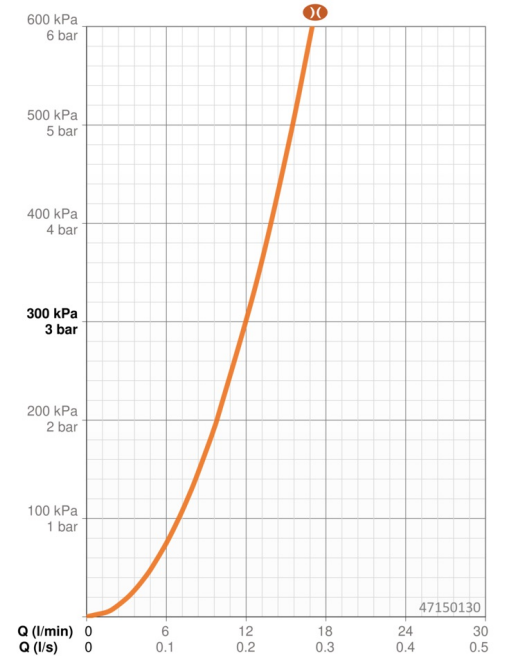

Technische Daten

Durchflusseigenschaften

Durchfluss bei 3 bar (mit Durchflussbegrenzer) **12.0 l/min**

Technische Eigenschaften

Warmwasserversorgung **max. +65°C**
Arbeitsdruck **0.5-5 bar**
Anschlussgröße **G1/2**
Durchmesser **Ø 22 mm**
Installationsabstand **max 910 mm**
Länge / Höhe **970 mm**
Werkstoff **Messing/Verbundwerkstoff**

Vorschriften

EN Standard **EN 1112, EN 1113**
Geräuschklasse **I (ISO 3822)**

Zulassungen und Deklarationen

Konformitätserklärung **DoC**

Ersatzteile

SP47150130

	Name	Art.-Nr.
01	Schieber für Wandstange	1018479V
02	Seifenschale Grau	1018480V-15
03	Wandhalterung	1018481V