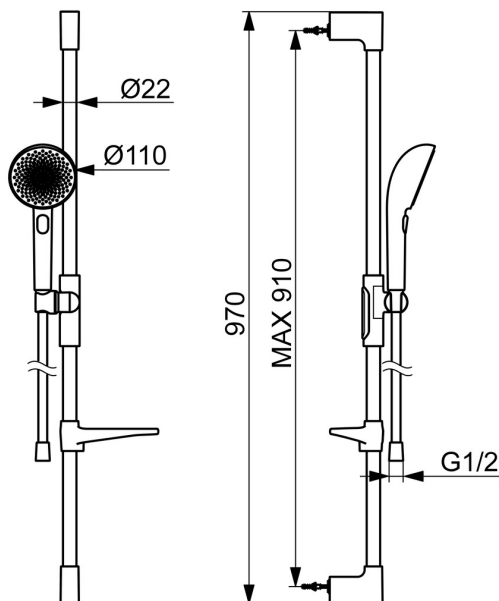

EAN: 4057304020612
static.hansa.com/47150130

HANSAAURELIA - Symfonie jednoduchosti a elegance.

Objevte harmonii HANSAAURELIA, symfonii jednoduchosti a elegance. AURELIA čerpá designovou inspiraci z vynikajících prvků divoké přírody. Od elegantního květu lotosu přeměněného na sprchovou hlavici navrženou pro čisté potěšení, po nejjednodušší křivku malé vodní kapičky tvarující naši ruční sprchu, každý detail odráží krásu, která nás obklopuje v přírodě.

Elegance je klíčová pro každý prvek, vytvářející bezproblémové spojení mezi formou a funkcí.

110 mm - 3 druhy paprsků ruční sprchy

Snadné přepínání mezi druhy paprsků

Snadno nastavitelný držák sprchy

ZVÝŠENÍ VAŠICH OKAMŽIKŮ

- Řešení pro sprchy
- Montáž na zeď
- Chrom
- Ruční sprcha, Sprchová tyč, Sprchová tyč s nastavitelnou roztečí úchytů, Mýdelník, Sprchová hadice (1750 mm), Variabilní montážní body, Technologie proti usazeninám (snadno se čistí), Sprchová hadice s ochranou proti překroucení
- Pulzující - silný proud vody pro masáž nebo ošetření těla, Intenzivní - povzbuzující proud vody, Relaxační - jemný proud vody, příjemný pro celé tělo
- Flexibilní délka / Lze zkrátit, Otočné vedení hadice
- 3 proudy

Technické údaje

Vlastnosti průtoku

Průtokové množství při 3 bar (s omezovací průtoku) **12.0 l/min**

Technické vlastnosti

Zdroj teplé vody **max. +65°C**
 Pracovní tlak **0.5-5 bar**
 Velikost přípojky **G1/2**
 Průměr **Ø 22 mm**
 Instalační šířka **max 910 mm**
 Délka/výška **970 mm**
 Materiál **Mosaz/Plast**