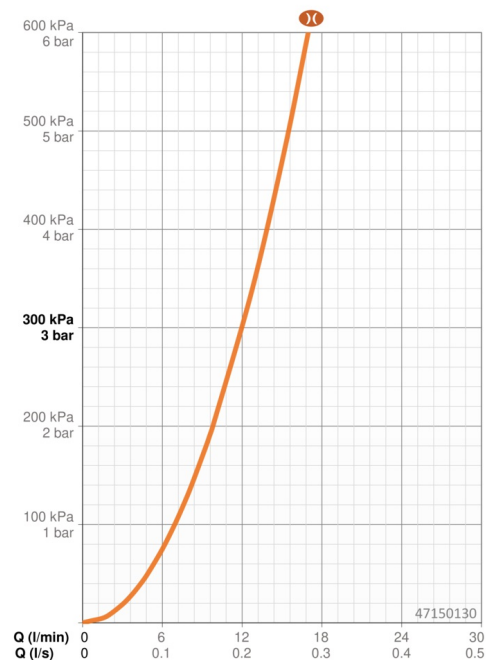

Technické údaje

Vlastnosti průtoku

Průtokové množství při 3 bar (s omezovací průtoku) **12.0 l/min**

Technické vlastnosti

Zdroj teplé vody **max. +65°C**
Pracovní tlak **0.5-5 bar**
Velikost přípojky **G1/2**
Průměr **Ø 22 mm**
Instalační šířka **max 910 mm**
Délka/výška **970 mm**
Materiál **Mosaz/Plast**

Předpisy

Norma EN **EN 1112, EN 1113**
Třída hlučnosti **I (ISO 3822)**

Schválení a Prohlášení

Prohlášení o shodě **DoC**