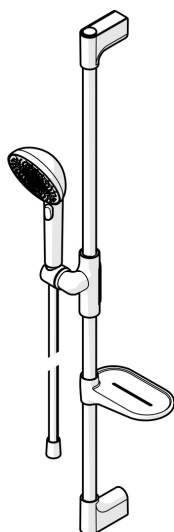

EAN: 4057304020612
static.hansa.com/47150130

HANSAAURELIA - Symfonie jednoduchosti a elegance.

Objevte harmonii HANSAAURELIA, symfonii jednoduchosti a elegance. AURELIA čerpá designovou inspiraci z vynikajících prvků divoké přírody. Od elegantního květu lotosu přeměněného na sprchovou hlavici navrženou pro čisté potěšení, po nejjednodušší křivku malé vodní kapičky tvarující naši ruční sprchu, každý detail odráží krásu, která nás obklopuje v přírodě.

Elegance je klíčová pro každý prvek, vytvářející bezproblémové spojení mezi formou a funkcí.

110 mm - 3 druhy paprsků ruční sprchy

Snadné přepínání mezi druhy paprsků

Snadno nastavitelný držák sprchy

ZVÝŠENÍ VAŠICH OKAMŽIKŮ

- Řešení pro sprchy
- Montáž na zeď
- Chrom
- Ruční sprcha, Sprchová tyč, Sprchová tyč s nastavitelnou roztečí úchytů, Mýdelník, Sprchová hadice (1750 mm), Variabilní montážní body, Technologie proti usazeninám (snadno se čistí), Sprchová hadice s ochranou proti překroucení
- Pulzující - silný proud vody pro masáž nebo ošetření těla, Intenzivní - povzbuzující proud vody, Relaxační - jemný proud vody, příjemný pro celé tělo
- Flexibilní délka / Lze zkrátit, Otočné vedení hadice
- 3 proudy

Technické údaje

Vlastnosti průtoku

Průtokové množství při 3 bar (s omezovací průtoku) **12.0 l/min**

Technické vlastnosti

Zdroj teplé vody **max. +65°C**
 Pracovní tlak **0.5-5 bar**
 Velikost přípojky **G1/2**
 Průměr **Ø 22 mm**
 Instalační šířka **max 910 mm**
 Délka/výška **970 mm**
 Materiál **Mosaz/Plast**