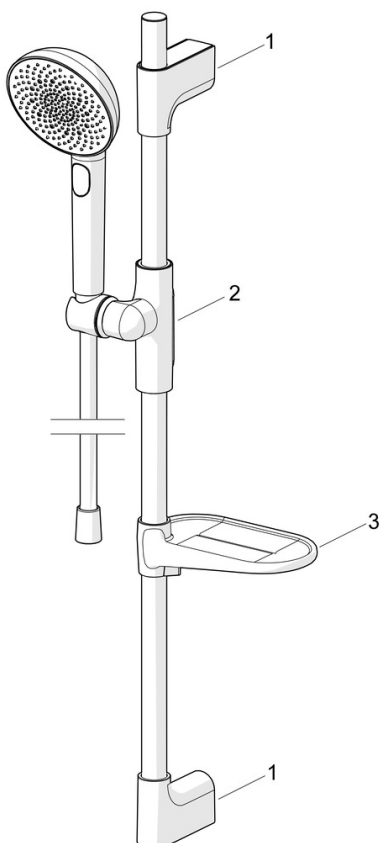

Elegance je klíčová pro každý prvek, vytvářející bezproblémové spojení mezi formou a funkcí.

110 mm - 3 druhy paprsků ruční sprchy

Snadné přepínání mezi druhy paprsků

Snadno nastavitelný držák sprchy

ZVÝŠENÍ VAŠICH OKAMŽIKŮ

- Řešení pro sprchy
- Montáž na zeď
- Chrom
- Ruční sprcha, Sprchová tyč, Sprchová tyč s nastavitelnou roztečí úchytů, Mýdelník, Sprchová hadice (1750 mm), Variabilní montážní body, Technologie proti usazeninám (snadno se čistí), Sprchová hadice s ochranou proti překroucení
- Pulzující - silný proud vody pro masáž nebo ošetření těla, Intenzivní - povzbuzující proud vody, Relaxační - jemný proud vody, příjemný pro celé tělo
- Flexibilní délka / Lze zkrátit, Otočné vedení hadice
- 3 proudy

Technické údaje

Vlastnosti průtoku

Průtokové množství při 3 bar (s omezovací průtoku) **12.0 l/min**

Technické vlastnosti

Zdroj teplé vody **max. +65°C**
 Pracovní tlak **0.5-5 bar**
 Velikost přípojky **G1/2**
 Průměr **Ø 22 mm**
 Instalační šířka **max 910 mm**
 Délka/výška **970 mm**
 Materiál **Mosaz/Plast**

Předpisy

Norma EN **EN 1112, EN 1113**
 Třída hlučnosti **I (ISO 3822)**

Schválení a Prohlášení

Prohlášení o shodě **DoC**

Náhradní díly

SP47150130

	Název	Kód
01	Držák	1018481V
02	Jezdec sprchy	1018479V
03	Mýdelník Šedá	1018480V-15