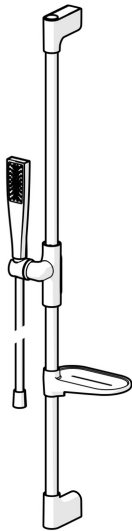

EAN: 4057304021947
static.hansa.com/4715012033

HANSAAURELIA - Symfónia jednoduchosti a elegancie.

Objavte harmóniu HANSAAURELIA, symfóniu jednoduchosti a elegancie. AURELIA čerpá dizajnovú inšpiráciu z krásnych prvkov divokej prírody. Od elegantného kvetu lotosu, ktorý sa premenil na sprchovú hlavicu navrhnutú pre čisté potešenie, až po najjednoduchšiu krivku malého kvapky vody, ktorá tvaruje našu ručnú sprchu, každý detail odráža krásu, ktorá nás obklopuje v prírode.

Elegancia je kľúčová pre každý prvok, vytvárajúca bezproblémové spojenie medzi formou a funkciou.

110 mm - 1 sprchová hlavica Ručná sprcha

Elegantný držiak sprchy

ZVÝŠENIE VAŠICH MOMENTOV

- Riešenia pre sprchy
- Nástenná montáž
- Čierna matná
- Ručná sprcha, Sprchová hadica (1750 mm), Sprchová hadica s ochranou proti prekrúteniu
- Normálny - Rovnomerný a jemný prúd vody
- 1-prúdová

Technické údaje

Vlastnosti prietoku

Prietok pri tlaku 3 bar (s obmedzovačmi prietoku) **7.8 l/min**

Technické vlastnosti

Dodávka teplej vody **max. +65°C**
Pracovný tlak **0.5-5 bar**
Spojovacia veľkosť **G1/2**
Priemer **Ø 22 mm**
Vzdialenosť na inštaláciu **max 910 mm**
Dĺžka / Výška **970 mm**
Materiál **Mosadz/Plast**