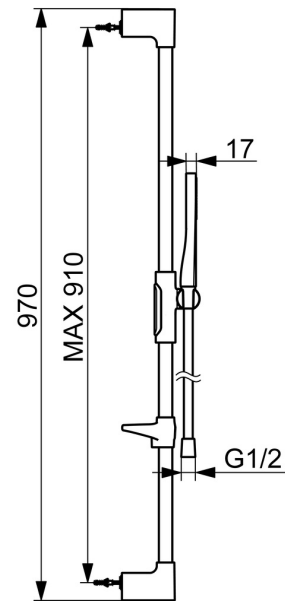

EAN: 4057304021947
static.hansa.com/4715012033

HANSAAURELIA - Symfónia jednoduchosti a elegancie.

Objavte harmóniu HANSAAURELIA, symfóniu jednoduchosti a elegancie. AURELIA čerpá dizajnovú inšpiráciu z krásnych prvkov divokej prírody. Od elegantného kvetu lotosu, ktorý sa premenil na sprchovú hlavicu navrhnutú pre čisté potešenie, až po najjednoduchšiu krivku malého kvapky vody, ktorá tvaruje našu ručnú sprchu, každý detail odráža krásu, ktorá nás obklopuje v prírode.

Elegancia je kľúčová pre každý prvok, vytvárajúca bezproblémové spojenie medzi formou a funkciou.

110 mm - 1 sprchová hlavica Ručná sprcha

Elegantný držiak sprchy

ZVÝŠENIE VAŠICH MOMENTOV

- Riešenia pre sprchy
- Nástenná montáž
- Čierna matná
- Ručná sprcha, Sprchová hadica (1750 mm), Sprchová hadica s ochranou proti prekrúteniu
- Normálny - Rovnomerný a jemný prúd vody
- 1-prúdová

Technické údaje

Vlastnosti prietoku

Prietok pri tlaku 3 bar (s obmedzovačmi prietoku) **7.8 l/min**

Technické vlastnosti

Dodávka teplej vody **max. +65°C**
Pracovný tlak **0.5-5 bar**
Spojovacia veľkosť **G1/2**
Priemer **Ø 22 mm**
Vzdialenosť na inštaláciu **max 910 mm**
Dĺžka / Výška **970 mm**
Materiál **Mosadz/Plast**