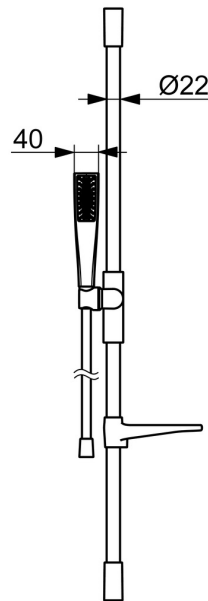

EAN: 4057304021947
static.hansa.com/4715012033

HANSAAURELIA - Symfónia jednoduchosti a elegancie.

Objavte harmóniu HANSAAURELIA, symfóniu jednoduchosti a elegancie. AURELIA čerpá dizajnovú inšpiráciu z krásnych prvkov divokej prírody. Od elegantného kvetu lotosu, ktorý sa premenil na sprchovú hlavicu navrhnutú pre čisté potešenie, až po najjednoduchšiu krivku malého kvapky vody, ktorá tvaruje našu ručnú sprchu, každý detail odráža krásu, ktorá nás obklopuje v prírode.

Elegancia je kľúčová pre každý prvok, vytvárajúca bezproblémové spojenie medzi formou a funkciou.

110 mm - 1 sprchová hlavica Ručná sprcha

Elegantný držiak sprchy

ZVÝŠENIE VAŠICH MOMENTOV

- Riešenia pre sprchy
- Nástenná montáž
- Čierna matná
- Ručná sprcha, Sprchová hadica (1750 mm), Sprchová hadica s ochranou proti prekrúteniu
- Normálny - Rovnomerný a jemný prúd vody
- 1-prúdová

Technické údaje

Vlastnosti prietoku

Prietok pri tlaku 3 bar (s obmedzovačmi prietoku) **7.8 l/min**

Technické vlastnosti

Dodávka teplej vody **max. +65°C**
Pracovný tlak **0.5-5 bar**
Spojovacia veľkosť **G1/2**
Priemer **Ø 22 mm**
Vzdialenosť na inštaláciu **max 910 mm**
Dĺžka / Výška **970 mm**
Materiál **Mosadz/Plast**