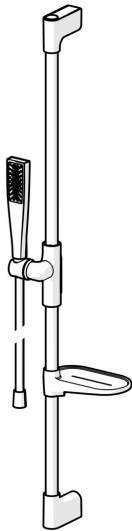

EAN: 4057304021947  
[static.hansa.com/4715012033](https://static.hansa.com/4715012033)

HANSAAURELIA Een Symfonie van Eenvoud en Elegantie.

Ontdek de harmonie van HANSAAURELIA, een symfonie van eenvoud en elegantie. AURELIA haalt ontwerp inspiratie uit de prachtige elementen van de wilde natuur. Van de gracieuze Lotus bloem omgevormd tot een sproeikop, ontworpen voor puur genot, tot de eenvoudigste curve van een kleine waterdruppel die onze handdouche vormt, elk detail weerspiegelt de schoonheid om ons heen in de natuur.

Gratie is de sleutel tot elk element, waardoor een naadloze verbinding ontstaat tussen vorm en functie.

110mm - 1 sproeikop handdouche  
 Elegante douchekop houder

VERHEFFEN VAN UW MOMENTEN

- Douche oplossingen
- Wandmontage
- Mat zwart
- Handdouche, Doucheslang (1750 mm), Twist guard, draai beveiliging voor doucheslang
- Normaal - gelijkmatige en zachte waterstroom
- 1-stralig

### Technische eigenschappen

Warmwatertoevoer **max. +65°C**  
Werkdruk **0.5-5 bar**  
Aansluitmaat **G1/2**  
Diameter **Ø 22 mm**  
Inbouwbreedte **max 910 mm**  
Lengte / Hoogte **970 mm**  
Materiaal **Brass/Plastic**