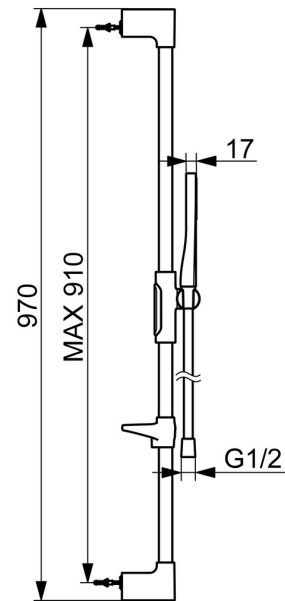

Gratie is de sleutel tot elk element, waardoor een naadloze verbinding ontstaat tussen vorm en functie.

110mm - 1 sproeikop handdouche  
 Elegante douchekop houder

VERHEFFEN VAN UW MOMENTEN

- Douche oplossingen
- Wandmontage
- Mat zwart
- Handdouche, Doucheslang (1750 mm), Twist guard, draai beveiliging voor doucheslang
- Normaal - gelijkmatige en zachte waterstroom
- 1-stralig

### Doorstromingseigenschappen

Doorstroomhoeveelheid bij 3 bar (met debietbegrenzers) **7.8 l/min**

### Technische eigenschappen

Warmwatertoevoer **max. +65°C**  
Werkdruk **0.5-5 bar**  
Aansluitmaat **G1/2**  
Diameter **Ø 22 mm**  
Inbouwbreedte **max 910 mm**  
Lengte / Hoogte **970 mm**  
Materiaal **Brass/Plastic**