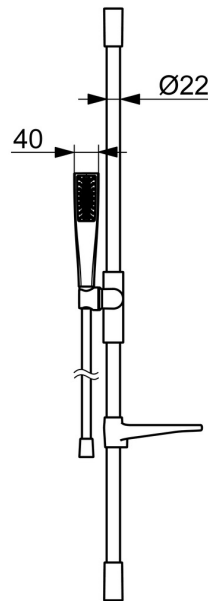

EAN: 4057304021947  
[static.hansa.com/4715012033](https://static.hansa.com/4715012033)

HANSAAURELIA Een Symfonie van Eenvoud en Elegantie.

Ontdek de harmonie van HANSAAURELIA, een symfonie van eenvoud en elegantie. AURELIA haalt ontwerp inspiratie uit de prachtige elementen van de wilde natuur. Van de gracieuze Lotus bloem omgevormd tot een sproeikop, ontworpen voor puur genot, tot de eenvoudigste curve van een kleine waterdruppel die onze handdouche vormt, elk detail weerspiegelt de schoonheid om ons heen in de natuur.

Gratie is de sleutel tot elk element, waardoor een naadloze verbinding ontstaat tussen vorm en functie.

110mm - 1 sproeikop handdouche  
 Elegante douchekop houder

VERHEFFEN VAN UW MOMENTEN

- Douche oplossingen
- Wandmontage
- Mat zwart
- Handdouche, Doucheslang (1750 mm), Twist guard, draai beveiliging voor doucheslang
- Normaal - gelijkmatige en zachte waterstroom
- 1-stralig

### Doorstromingseigenschappen

Doorstroomhoeveelheid bij 3 bar (met debietbegrenzers) **7.8 l/min**

### Technische eigenschappen

Warmwatertoevoer **max. +65°C**  
Werkdruk **0.5-5 bar**  
Aansluitmaat **G1/2**  
Diameter **Ø 22 mm**  
Inbouwbreedte **max 910 mm**  
Lengte / Hoogte **970 mm**  
Materiaal **Brass/Plastic**