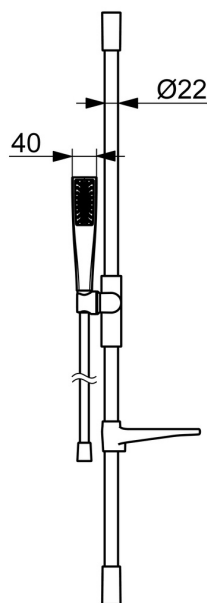

EAN: 4057304021947
static.hansa.com/4715012033

HANSAAURELIA Una sinfonia di semplicità ed eleganza.

Scopri l'armonia di HANSAAURELIA, una sinfonia di semplicità ed eleganza. AURELIA trae ispirazione dal design degli elementi meravigliosi della natura selvaggia. Dalla graziosa forma del fiore di loto trasformato in una testina di spruzzo, progettata per il puro piacere, alla curva più semplice di una minuscola goccia d'acqua che dà forma alla nostra doccetta, ogni dettaglio riflette la bellezza che ci circonda nella natura.

L'eleganza è la chiave di ogni elemento, creando una connessione tra forma e funzione

Doccetta da 110 mm - 1 testina di spruzzo

Elegante supporto doccia

ELEVARE I TUOI MOMENTI

- Soluzioni doccia
- Montaggio a parete
- Nero opaco
- Doccetta a mano, Flessibile doccia (1750 mm), Protezione antitorsione
- Normale - Getto d'acqua uniforme e morbido
- 1 getto

Dati tecnici

Caratteristiche flusso

Portata 3 bar (con riduttori di flusso) **7.8 l/min**

Caratteristiche tecniche

Fornitura di acqua calda **max. +65°C**
 Pressione di esercizio **0.5-5 bar**
 Misura della connessione **G1/2**
 Diametro **Ø 22 mm**
 Profondità di installazione **max 910 mm**
 Lunghezza / altezza **970 mm**
 Materiale **Ottone/Plastica**