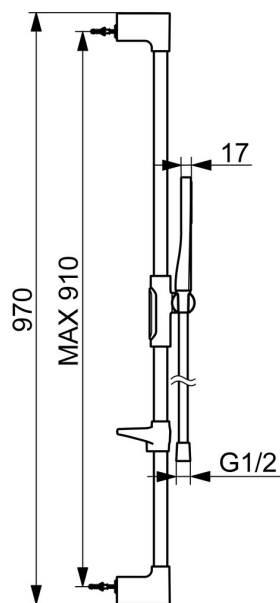

EAN: 4057304021947
static.hansa.com/4715012033

HANSAAURELIA Una sinfonia di semplicità ed eleganza.

Scopri l'armonia di HANSAAURELIA, una sinfonia di semplicità ed eleganza. AURELIA trae ispirazione dal design degli elementi meravigliosi della natura selvaggia. Dalla graziosa forma del fiore di loto trasformato in una testina di spruzzo, progettata per il puro piacere, alla curva più semplice di una minuscola goccia d'acqua che dà forma alla nostra doccetta, ogni dettaglio riflette la bellezza che ci circonda nella natura.

L'eleganza è la chiave di ogni elemento, creando una connessione tra forma e funzione

Doccetta da 110 mm - 1 testina di spruzzo

Elegante supporto doccia

ELEVARE I TUOI MOMENTI

- Soluzioni doccia
- Montaggio a parete
- Nero opaco
- Doccetta a mano, Flessibile doccia (1750 mm), Protezione antitorsione
- Normale - Getto d'acqua uniforme e morbido
- 1 getto

Dati tecnici

Caratteristiche flusso

Portata 3 bar (con riduttori di flusso) **7.8 l/min**

Caratteristiche tecniche

Fornitura di acqua calda **max. +65°C**
 Pressione di esercizio **0.5-5 bar**
 Misura della connessione **G1/2**
 Diametro **Ø 22 mm**
 Profondità di installazione **max 910 mm**
 Lunghezza / altezza **970 mm**
 Materiale **Ottone/Plastica**