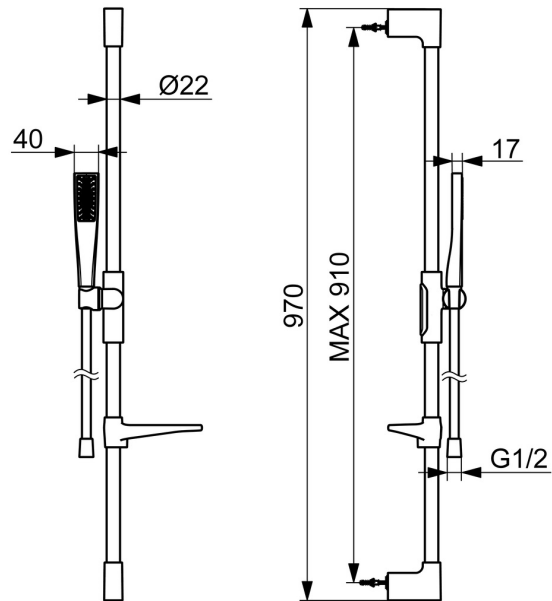

EAN: 4057304021947
static.hansa.com/4715012033

HANSAAURELIA, une symphonie de simplicité et d'élégance.

Découvrez l'harmonie de HANSAAURELIA, une symphonie de simplicité et d'élégance. AURELIA puise son inspiration de design dans les éléments exquis de la nature sauvage. Depuis la fleur de lotus gracieuse transformée en pommeau de douche, conçue pour un plaisir pur, jusqu'à la courbe la plus simple d'une petite goutte d'eau façonnant notre douchette, chaque détail reflète la beauté qui nous entoure dans la nature. La grâce est la clé de chaque élément, créant une connexion harmonieuse entre la forme et la fonction.

Douchette de 110 mm - 1 pommeau de douche
 Support de douche élégant

ÉLEVER VOS MOMENTS

- Solutions de douche
- Montage mural
- Mat noir
- Douchette, Flexible de douche (1750 mm), Protection antitorion
- Classique - Jet d'eau régulier et doux
- 1 jet

Caractéristiques techniques

Caractéristiques de débit

Débit à 3 bar (avec réducteurs de pression) **7.8 l/min**

Caractéristiques techniques

Alimentation en eau chaude **max. +65°C**
Pression de service **0.5-5 bar**
Taille de raccord **G1/2**
Diamètre **Ø 22 mm**
Largeur d'installation **max 910 mm**
Longueur/hauteur **970 mm**
Matériau **Brass/Plastic**