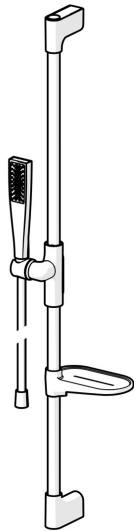

EAN: 4057304021947
static.hansa.com/4715012033

HANSAAURELIA, une symphonie de simplicité et d'élégance.

Découvrez l'harmonie de HANSAAURELIA, une symphonie de simplicité et d'élégance. AURELIA puise son inspiration de design dans les éléments exquis de la nature sauvage. Depuis la fleur de lotus gracieuse transformée en pommeau de douche, conçue pour un plaisir pur, jusqu'à la courbe la plus simple d'une petite goutte d'eau façonnant notre douchette, chaque détail reflète la beauté qui nous entoure dans la nature. La grâce est la clé de chaque élément, créant une connexion harmonieuse entre la forme et la fonction.

Douchette de 110 mm - 1 pommeau de douche
 Support de douche élégant

ÉLEVER VOS MOMENTS

- Solutions de douche
- Montage mural
- Mat noir
- Douchette, Flexible de douche (1750 mm), Protection antitorion
- Classique - Jet d'eau régulier et doux
- 1 jet

Caractéristiques techniques

Caractéristiques de débit

Débit à 3 bar (avec réducteurs de pression) **7.8 l/min**

Caractéristiques techniques

Alimentation en eau chaude **max. +65°C**
Pression de service **0.5-5 bar**
Taille de raccord **G1/2**
Diamètre **Ø 22 mm**
Largeur d'installation **max 910 mm**
Longueur/hauteur **970 mm**
Matériau **Brass/Plastic**