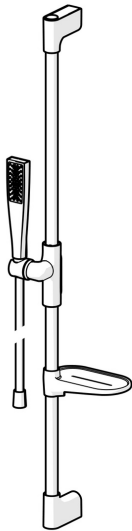

EAN: 4057304021947  
[static.hansa.com/4715012033](https://static.hansa.com/4715012033)

HANSAAURELIA Eine Symphonie aus Einfachheit und Eleganz.

Entdecken Sie die Harmonie von HANSAAURELIA, eine Symphonie aus Einfachheit und Eleganz. AURELIA schöpft das Design aus den exquisiten Elementen der wilden Natur. Vom anmutigen Lotusblüten-Sprayface, das für reines Vergnügen entworfen wurde, bis zur einfachsten Kurve eines winzigen Wassertropfens, der unsere Handbrause formt, spiegelt jedes Detail die Schönheit wider, die uns in der Natur umgibt.

Anmut ist der Schlüssel zu jedem Element und schafft eine nahtlose Verbindung zwischen Form und Funktion.

110mm - 1 Sprayface Handbrause  
 Eleganter Duschalter

ERHÖHEN SIE IHR DUSCHVERGNÜGEN

- Dusche
- Wandmontage
- Matt-Schwarz
- Handbrause, Brauseschlauch (1750 mm), Twist guard, Verdreherschutz für Brauseschlauch
- Normal - Gleichmäßiger und weicher Wasserstrahl
- 1-strahlig

### Durchflusseigenschaften

Durchfluss bei 3 bar (mit Durchflussbegrenzer) **7.8 l/min**

### Technische Eigenschaften

Warmwasserversorgung **max. +65°C**  
 Arbeitsdruck **0.5-5 bar**  
 Anschlussgröße **G1/2**  
 Durchmesser **Ø 22 mm**  
 Installationsabstand **max 910 mm**  
 Länge / Höhe **970 mm**  
 Werkstoff **Messing/Verbundwerkstoff**