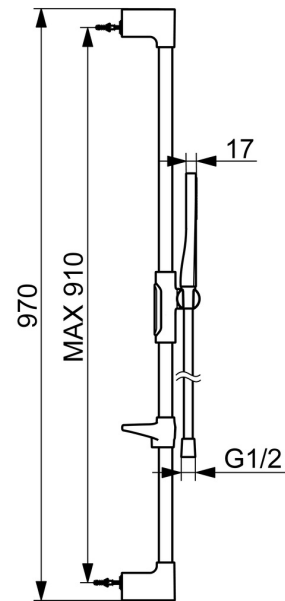

Anmut ist der Schlüssel zu jedem Element und schafft eine nahtlose Verbindung zwischen Form und Funktion.

110mm - 1 Sprayface Handbrause  
 Eleganter Duschalter

ERHÖHEN SIE IHR DUSCHVERGNÜGEN

- Dusche
- Wandmontage
- Matt-Schwarz
- Handbrause, Brauseschlauch (1750 mm), Twist guard, Verdreherschutz für Brauseschlauch
- Normal - Gleichmäßiger und weicher Wasserstrahl
- 1-strahlig

### Durchflusseigenschaften

Durchfluss bei 3 bar (mit Durchflussbegrenzer) **7.8 l/min**

### Technische Eigenschaften

Warmwasserversorgung **max. +65°C**  
 Arbeitsdruck **0.5-5 bar**  
 Anschlussgröße **G1/2**  
 Durchmesser **Ø 22 mm**  
 Installationsabstand **max 910 mm**  
 Länge / Höhe **970 mm**  
 Werkstoff **Messing/Verbundwerkstoff**