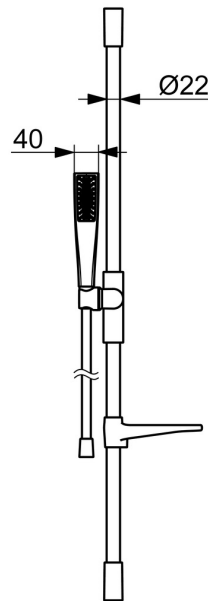

EAN: 4057304021947  
[static.hansa.com/4715012033](https://static.hansa.com/4715012033)

HANSAAURELIA Eine Symphonie aus Einfachheit und Eleganz.

Entdecken Sie die Harmonie von HANSAAURELIA, eine Symphonie aus Einfachheit und Eleganz. AURELIA schöpft das Design aus den exquisiten Elementen der wilden Natur. Vom anmutigen Lotusblüten-Sprayface, das für reines Vergnügen entworfen wurde, bis zur einfachsten Kurve eines winzigen Wassertropfens, der unsere Handbrause formt, spiegelt jedes Detail die Schönheit wider, die uns in der Natur umgibt.

Anmut ist der Schlüssel zu jedem Element und schafft eine nahtlose Verbindung zwischen Form und Funktion.

110mm - 1 Sprayface Handbrause  
 Eleganter Duschalter

ERHÖHEN SIE IHR DUSCHVERGNÜGEN

- Dusche
- Wandmontage
- Matt-Schwarz
- Handbrause, Brauseschlauch (1750 mm), Twist guard, Verdreherschutz für Brauseschlauch
- Normal - Gleichmäßiger und weicher Wasserstrahl
- 1-strahlig

### Durchflusseigenschaften

Durchfluss bei 3 bar (mit Durchflussbegrenzer) **7.8 l/min**

### Technische Eigenschaften

Warmwasserversorgung **max. +65°C**  
 Arbeitsdruck **0.5-5 bar**  
 Anschlussgröße **G1/2**  
 Durchmesser **Ø 22 mm**  
 Installationsabstand **max 910 mm**  
 Länge / Höhe **970 mm**  
 Werkstoff **Messing/Verbundwerkstoff**