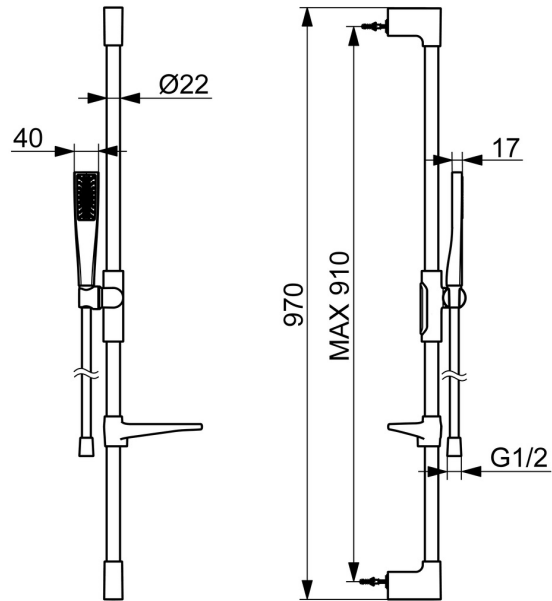

EAN: 4057304021947
static.hansa.com/4715012033

HANSAAURELIA - Symfonie jednoduchosti a elegance.

Objevte harmonii HANSAAURELIA, symfonii jednoduchosti a elegance. AURELIA čerpá designovou inspiraci z vynikajících prvků divoké přírody. Od elegantního květu lotosu přeměněného na sprchovou hlavici navrženou pro čisté potěšení, po nejjednodušší křivku malé vodní kapičky tvarující naši ruční sprchu, každý detail odráží krásu, která nás obklopuje v přírodě.

Elegance je klíčová pro každý prvek, vytvářející bezproblémové spojení mezi formou a funkcí.

110 mm - 1 sprchová hlavice ruční sprchy

Elegantní držák sprchy

ZVÝŠENÍ VAŠICH OKAMŽIKŮ

- Řešení pro sprchy
- Montáž na zeď
- Černá matná
- Ruční sprcha, Sprchová hadice (1750 mm), Sprchová hadice s ochranou proti překroucení
- Normální - Rovnoměrný a jemný proud vody
- 1 proud

Technické údaje

Vlastnosti průtoku

Průtokové množství při 3 bar (s omezovací průtokou) **7.8 l/min**

Technické vlastnosti

Zdroj teplé vody **max. +65°C**
 Pracovní tlak **0.5-5 bar**
 Velikost přípojky **G1/2**
 Průměr **Ø 22 mm**
 Instalační šířka **max 910 mm**
 Délka/výška **970 mm**
 Materiál **Mosaz/Plast**