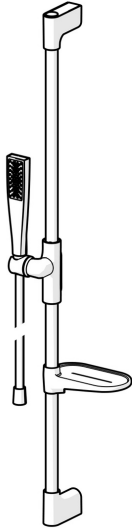

EAN: 4057304021947
static.hansa.com/4715012033

HANSAAURELIA - Symfonie jednoduchosti a elegance.

Objevte harmonii HANSAAURELIA, symfonii jednoduchosti a elegance. AURELIA čerpá designovou inspiraci z vynikajících prvků divoké přírody. Od elegantního květu lotosu přeměněného na sprchovou hlavici navrženou pro čisté potěšení, po nejjednodušší křivku malé vodní kapičky tvarující naši ruční sprchu, každý detail odráží krásu, která nás obklopuje v přírodě.

Elegance je klíčová pro každý prvek, vytvářející bezproblémové spojení mezi formou a funkcí.

110 mm - 1 sprchová hlavice ruční sprchy

Elegantní držák sprchy

ZVÝŠENÍ VAŠICH OKAMŽIKŮ

- Řešení pro sprchy
- Montáž na zeď
- Černá matná
- Ruční sprcha, Sprchová hadice (1750 mm), Sprchová hadice s ochranou proti překroucení
- Normální - Rovnoměrný a jemný proud vody
- 1 proud

Technické údaje

Vlastnosti průtoku

Průtokové množství při 3 bar (s omezovací průtokou) **7.8 l/min**

Technické vlastnosti

Zdroj teplé vody **max. +65°C**
 Pracovní tlak **0.5-5 bar**
 Velikost přípojky **G1/2**
 Průměr **Ø 22 mm**
 Instalační šířka **max 910 mm**
 Délka/výška **970 mm**
 Materiál **Mosaz/Plast**