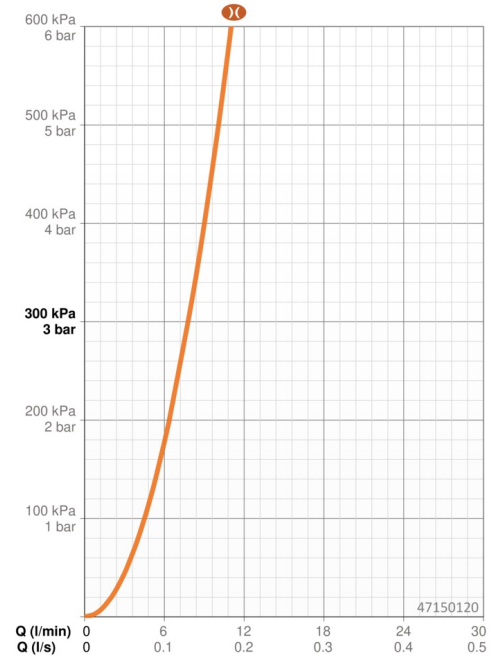

Technické údaje

Vlastnosti prietoku

Prietok pri tlaku 3 bar (s obmedzovačmi prietoku) **7.8 l/min**

Technické vlastnosti

Dodávka teplej vody **max. +65°C**
Pracovný tlak **0.5-5 bar**
Spojovacia veľkosť **G1/2**
Priemer **Ø 22 mm**
Vzdialenosť na inštaláciu **max 910 mm**
Dĺžka / Výška **970 mm**
Materiál **Mosadz/Plast**

Predpisy

Norma EN **EN 1112, EN 1113**
Trieda hlučnosti **I (ISO 3822)**

Schválenia a Prehlásenia

Vyhlásenie o zhode **DoC**

Náhradné diely

SP47150130

	Názov	Kód
01	Jazdec/nosič sprchy	1018479V
02	Mydlovnička Sivá	1018480V-15
03	Držiak	1018481V