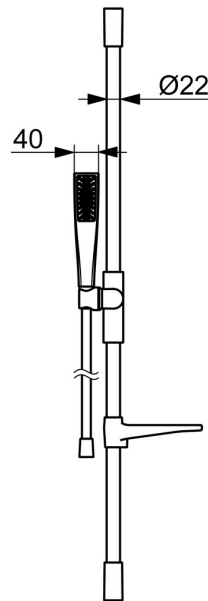

EAN: 4057304021930
static.hansa.com/47150120

HANSAAURELIA Symfónia jednoduchosti a elegancie.

Objavte harmóniu HANSAAURELIA, symfóniu jednoduchosti a elegancie. AURELIA čerpá dizajnovú inšpiráciu z krásnych prvkov divokej prírody. Od elegantného kvetu lotosu, ktorý sa premenil na sprchovú hlavicu navrhnutú pre čisté potešenie, až po najjednoduchšiu krivku malého kvapky vody, ktorá tvaruje našu ručnú sprchu, každý detail odráža krásu, ktorá nás obklopuje v prírode.

Elegancia je kľúčová pre každý prvok, vytvárajúca bezproblémové spojenie medzi formou a funkciou.

110 mm - 1 sprchová hlavica Ručná sprcha

Elegantný držiak sprchy

ZVÝŠENIE VAŠICH MOMENTOV

- Riešenia pre sprchy
- Nástenná montáž
- Chróm
- Ručná sprcha, Sprchová hadica (1750 mm), Sprchová hadica s ochranou proti prekrúteniu
- Normálny - Rovnomerný a jemný prúd vody
- 1-prúdová

Technické údaje

Vlastnosti prietoku

Prietok pri tlaku 3 bar (s obmedzovačmi prietoku) **7.8 l/min**

Technické vlastnosti

Dodávka teplej vody **max. +65°C**
 Pracovný tlak **0.5-5 bar**
 Spojovacia veľkosť **G1/2**
 Priemer **Ø 22 mm**
 Vzdialenosť na inštaláciu **max 910 mm**
 Dĺžka / Výška **970 mm**
 Materiál **Mosadz/Plast**

Predpisy

Norma EN **EN 1112, EN 1113**
 Trieda hlučnosti **I (ISO 3822)**

Schválenia a Prehlásenia

Vyhlásenie o zhode **DoC**

Náhradné diely

SP47150130

	Názov	Kód
01	Jazdec/nosič sprchy	1018479V
02	Mydlovnička Sivá	1018480V-15
03	Držiak	1018481V