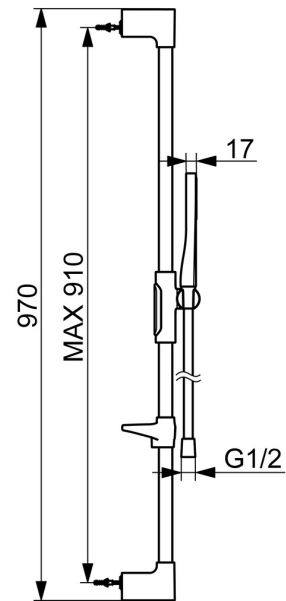

EAN: 4057304021930
static.hansa.com/47150120

HANSAAURELIA Symfónia jednoduchosti a elegancie.

Objavte harmóniu HANSAAURELIA, symfóniu jednoduchosti a elegancie. AURELIA čerpá dizajnovú inšpiráciu z krásnych prvkov divokej prírody. Od elegantného kvetu lotosu, ktorý sa premenil na sprchovú hlavicu navrhnutú pre čisté potešenie, až po najjednoduchšiu krivku malého kvapky vody, ktorá tvaruje našu ručnú sprchu, každý detail odráža krásu, ktorá nás obklopuje v prírode.

Elegancia je kľúčová pre každý prvok, vytvárajúca bezproblémové spojenie medzi formou a funkciou.

110 mm - 1 sprchová hlavica Ručná sprcha

Elegantný držiak sprchy

ZVÝŠENIE VAŠICH MOMENTOV

- Riešenia pre sprchy
- Nástenná montáž
- Chróm
- Ručná sprcha, Sprchová hadica (1750 mm), Sprchová hadica s ochranou proti prekrúteniu
- Normálny - Rovnomerný a jemný prúd vody
- 1-prúdová

Technické údaje

Vlastnosti prietoku

Prietok pri tlaku 3 bar (s obmedzovačmi prietoku) **7.8 l/min**

Technické vlastnosti

Dodávka teplej vody **max. +65°C**
 Pracovný tlak **0.5-5 bar**
 Spojovacia veľkosť **G1/2**
 Priemer **Ø 22 mm**
 Vzdialenosť na inštaláciu **max 910 mm**
 Dĺžka / Výška **970 mm**
 Materiál **Mosadz/Plast**

Predpisy

Norma EN **EN 1112, EN 1113**
 Trieda hlučnosti **I (ISO 3822)**

Schválenia a Prehlásenia

Vyhlásenie o zhode **DoC**

Náhradné diely

SP47150130

	Názov	Kód
01	Jazdec/nosič sprchy	1018479V
02	Mydlovnička Sivá	1018480V-15
03	Držiak	1018481V