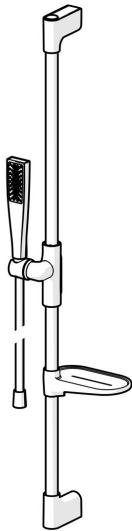

EAN: 4057304021930
static.hansa.com/47150120

HANSAAURELIA Symfónia jednoduchosti a elegancie.

Objavte harmóniu HANSAAURELIA, symfóniu jednoduchosti a elegancie. AURELIA čerpá dizajnovú inšpiráciu z krásnych prvkov divokej prírody. Od elegantného kvetu lotosu, ktorý sa premenil na sprchovú hlavicu navrhnutú pre čisté potešenie, až po najjednoduchšiu krivku malého kvapky vody, ktorá tvaruje našu ručnú sprchu, každý detail odráža krásu, ktorá nás obklopuje v prírode.

Elegancia je kľúčová pre každý prvok, vytvárajúca bezproblémové spojenie medzi formou a funkciou.

110 mm - 1 sprchová hlavica Ručná sprcha

Elegantný držiak sprchy

ZVÝŠENIE VAŠICH MOMENTOV

- Riešenia pre sprchy
- Nástenná montáž
- Chróm
- Ručná sprcha, Sprchová hadica (1750 mm), Sprchová hadica s ochranou proti prekrúteniu
- Normálny - Rovnomerný a jemný prúd vody
- 1-prúdová

Technické údaje

Vlastnosti prietoku

Prietok pri tlaku 3 bar (s obmedzovačmi prietoku) **7.8 l/min**

Technické vlastnosti

Dodávka teplej vody **max. +65°C**
 Pracovný tlak **0.5-5 bar**
 Spojovacia veľkosť **G1/2**
 Priemer **Ø 22 mm**
 Vzdialenosť na inštaláciu **max 910 mm**
 Dĺžka / Výška **970 mm**
 Materiál **Mosadz/Plast**