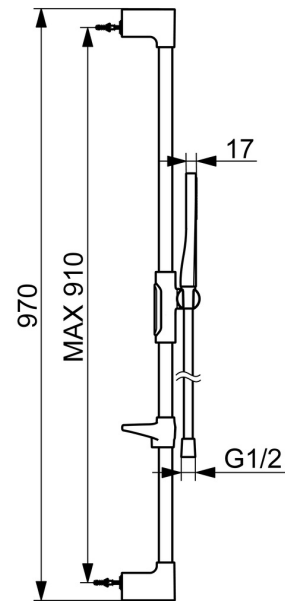

Gratie is de sleutel tot elk element, waardoor een naadloze verbinding ontstaat tussen vorm en functie.

110mm - 1 sproeikop handdouche

Elegante douchestanghouder

VERHEFFEN VAN UW MOMENTEN

- Douche oplossingen
- Wandmontage
- Chrom
- Handdouche, Doucheslang (1750 mm), Twist guard, draaibeveiliging voor doucheslang
- Normaal - gelijkmatige en zachte waterstroom
- 1-stralig

Technische gegevens

Doorstromingseigenschappen

Doorstroomhoeveelheid bij 3 bar (met debietbegrenzers) **7.8 l/min**

Technische eigenschappen

Warmwatertoevoer **max. +65°C**
 Werkdruk **0.5-5 bar**
 Aansluitmaat **G1/2**
 Diameter **Ø 22 mm**
 Inbouwbreedte **max 910 mm**
 Lengte / Hoogte **970 mm**
 Materiaal **Brass/Plastic**