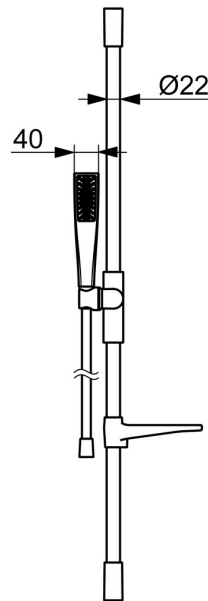

EAN: 4057304021930
static.hansa.com/47150120

HANSAAURELIA Een Symfonie van Eenvoud en Elegantie.

Ontdek de harmonie van HANSAAURELIA, een symfonie van eenvoud en elegantie. AURELIA haalt ontwerp inspiratie uit de prachtige elementen van de wilde natuur. Van de gracieuze Lotus bloem omgevormd tot een sproeikop, ontworpen voor puur genot, tot de eenvoudigste curve van een kleine waterdruppel die onze handdouche vormt, elk detail weerspiegelt de schoonheid om ons heen in de natuur.

Gratie is de sleutel tot elk element, waardoor een naadloze verbinding ontstaat tussen vorm en functie.

110mm - 1 sproeikop handdouche

Elegante douchestanghouder

VERHEFFEN VAN UW MOMENTEN

- Douche oplossingen
- Wandmontage
- Chrom
- Handdouche, Doucheslang (1750 mm), Twist guard, draaibeveiliging voor doucheslang
- Normaal - gelijkmatige en zachte waterstroom
- 1-stralig

Technische gegevens

Doorstromingseigenschappen

Doorstroomhoeveelheid bij 3 bar (met debietbegrenzers) **7.8 l/min**

Technische eigenschappen

Warmwatertoevoer **max. +65°C**
 Werkdruk **0.5-5 bar**
 Aansluitmaat **G1/2**
 Diameter **Ø 22 mm**
 Inbouwbreedte **max 910 mm**
 Lengte / Hoogte **970 mm**
 Materiaal **Brass/Plastic**