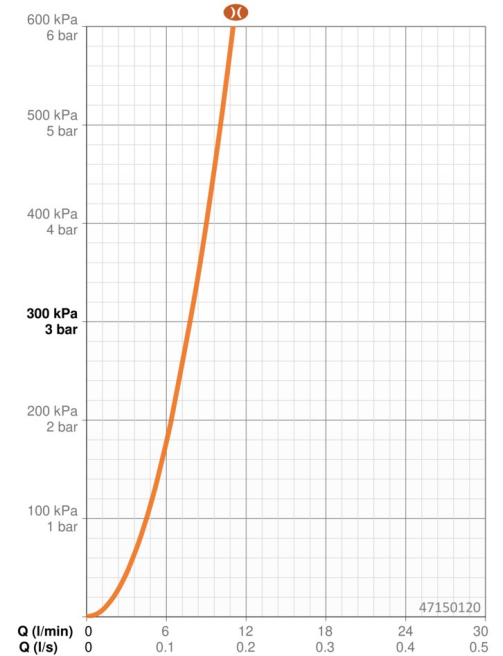

Technische gegevens

Doorstromingseigenschappen

Doorstroomhoeveelheid bij 3 bar (met debietbegrenzers) **7.8 l/min**

Technische eigenschappen

Warmwatertoevoer **max. +65°C**
Werkdruk **0.5-5 bar**
Aansluitmaat **G1/2**
Diameter **Ø 22 mm**
Inbouwbreedte **max 910 mm**
Lengte / Hoogte **970 mm**
Materiaal **Brass/Plastic**

Voorschriften

EN-norm **EN 1112, EN 1113**
Geluidsklasse **I (ISO 3822)**

Toestemmingen en Verklaringen

Verklaring van overeenstemming **DoC**

Reserveonderdelen

SP47150130

	Naam	Code
01	Schuifstuk Chroom	1018479V
02	Zeepschaal Grijs	1018480V-15
03	Muurhaak Chroom	1018481V