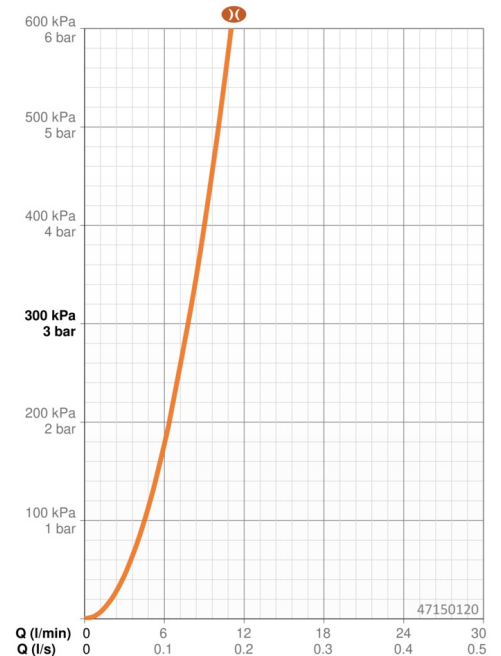

Dati tecnici

Caratteristiche flusso

Portata 3 bar (con riduttori di flusso) **7.8 l/min**

Caratteristiche tecniche

Fornitura di acqua calda **max. +65°C**
Pressione di esercizio **0.5-5 bar**
Misura della connessione **G1/2**
Diametro **Ø 22 mm**
Profondità di installazione **max 910 mm**
Lunghezza / altezza **970 mm**
Materiale **Ottone/Plastica**

Norme

Standard EN **EN 1112, EN 1113**
Classe di rumorosità **I (ISO 3822)**

Certificati/Dichiarazioni

Dichiarazione di conformità **DoC**

Parti di ricambio

SP47150130

	Nome	Codice
01	Cursore per asta doccia Cromo	1018479V
02	Portasapone Grigio	1018480V-15
03	Supporto a muro Cromo	1018481V