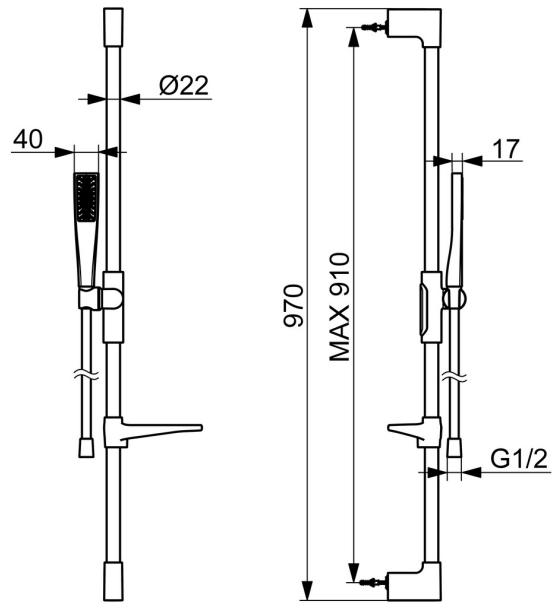

EAN: 4057304021930
static.hansa.com/47150120

HANSAAURELIA Una sinfonia di semplicità ed eleganza.

Scopri l'armonia di HANSAAURELIA, una sinfonia di semplicità ed eleganza. AURELIA trae ispirazione dal design degli elementi meravigliosi della natura selvaggia. Dalla graziosa forma del fiore di loto trasformato in una testina di spruzzo, progettata per il puro piacere, alla curva più semplice di una minuscola goccia d'acqua che dà forma alla nostra doccetta, ogni dettaglio riflette la bellezza che ci circonda nella natura.

L'eleganza è la chiave di ogni elemento, creando una connessione tra forma e funzione.

Doccetta da 110 mm - 1 testina di spruzzo

Elegante supporto per doccia

ELEVA I TUOI MOMENTI

- Soluzioni doccia
- Montaggio a parete
- Cromo
- Doccetta a mano, Flessibile doccia (1750 mm), Protezione antitorzione
- Normale - Getto d'acqua uniforme e morbido
- 1 getto

Dati tecnici

Caratteristiche flusso

Portata 3 bar (con riduttori di flusso) **7.8 l/min**

Caratteristiche tecniche

Fornitura di acqua calda **max. +65°C**
 Pressione di esercizio **0.5-5 bar**
 Misura della connessione **G1/2**
 Diametro **Ø 22 mm**
 Profondità di installazione **max 910 mm**
 Lunghezza / altezza **970 mm**
 Materiale **Ottone/Plastica**

Norme

Standard EN **EN 1112, EN 1113**
 Classe di rumorosità **I (ISO 3822)**

Certificati/Dichiarazioni

Dichiarazione di conformità **DoC**

Parti di ricambio

SP47150130

	Nome	Codice
01	Cursore per asta doccia Cromo	1018479V
02	Portasapone Grigio	1018480V-15
03	Supporto a muro Cromo	1018481V