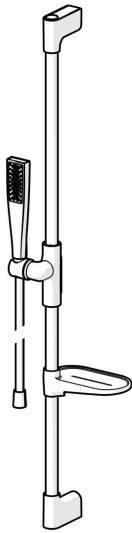

EAN: 4057304021930
static.hansa.com/47150120

HANSAAURELIA Una sinfonia di semplicità ed eleganza.

Scopri l'armonia di HANSAAURELIA, una sinfonia di semplicità ed eleganza. AURELIA trae ispirazione dal design degli elementi meravigliosi della natura selvaggia. Dalla graziosa forma del fiore di loto trasformato in una testina di spruzzo, progettata per il puro piacere, alla curva più semplice di una minuscola goccia d'acqua che dà forma alla nostra doccetta, ogni dettaglio riflette la bellezza che ci circonda nella natura.

L'eleganza è la chiave di ogni elemento, creando una connessione tra forma e funzione.

Doccetta da 110 mm - 1 testina di spruzzo

Elegante supporto per doccia

ELEVA I TUOI MOMENTI

- Soluzioni doccia
- Montaggio a parete
- Cromo
- Doccetta a mano, Flessibile doccia (1750 mm), Protezione antitorzione
- Normale - Getto d'acqua uniforme e morbido
- 1 getto

Dati tecnici

Caratteristiche flusso

Portata 3 bar (con riduttori di flusso) **7.8 l/min**

Caratteristiche tecniche

Fornitura di acqua calda **max. +65°C**
 Pressione di esercizio **0.5-5 bar**
 Misura della connessione **G1/2**
 Diametro **Ø 22 mm**
 Profondità di installazione **max 910 mm**
 Lunghezza / altezza **970 mm**
 Materiale **Ottone/Plastica**