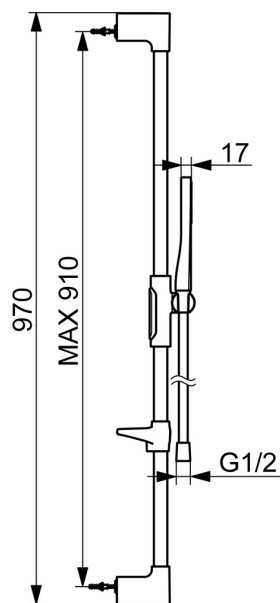

EAN: 4057304021930
static.hansa.com/47150120

HANSAAURELIA, une symphonie de simplicité et d'élégance.

Découvrez l'harmonie de HANSAAURELIA, une symphonie de simplicité et d'élégance. AURELIA puise son inspiration de design dans les éléments exquis de la nature sauvage. Depuis la fleur de lotus gracieuse transformée en pommeau de douche, conçue pour une pure jouissance, jusqu'à la courbe la plus simple d'une petite goutte d'eau façonnant notre douchette, chaque détail reflète la beauté qui nous entoure dans la nature. La grâce est la clé de chaque élément, créant une connexion harmonieuse entre la forme et la fonction.

Douchette de 110 mm - 1 pommeau de douche

Support de douche élégant

ÉLEVER VOS MOMENTS

- Solutions de douche
- Montage mural
- Chrome
- Douchette, Flexible de douche (1750 mm), Protection antitorion
- Classique - Jet d'eau régulier et doux
- 1 jet

Caractéristiques techniques

Caractéristiques de débit

Débit à 3 bar (avec réducteurs de pression) **7.8 l/min**

Caractéristiques techniques

Alimentation en eau chaude **max. +65°C**
 Pression de service **0.5-5 bar**
 Taille de raccord **G1/2**
 Diamètre **Ø 22 mm**
 Largeur d'installation **max 910 mm**
 Longueur/hauteur **970 mm**
 Matériau **Brass/Plastic**