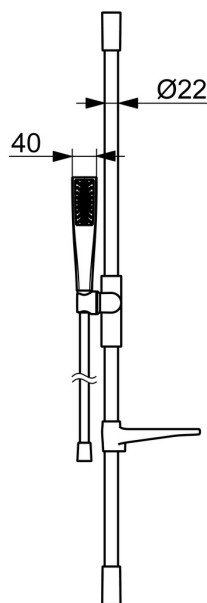

EAN: 4057304021930
static.hansa.com/47150120

HANSAAURELIA, une symphonie de simplicité et d'élégance.

Découvrez l'harmonie de HANSAAURELIA, une symphonie de simplicité et d'élégance. AURELIA puise son inspiration de design dans les éléments exquis de la nature sauvage. Depuis la fleur de lotus gracieuse transformée en pommeau de douche, conçue pour une pure jouissance, jusqu'à la courbe la plus simple d'une petite goutte d'eau façonnant notre douchette, chaque détail reflète la beauté qui nous entoure dans la nature. La grâce est la clé de chaque élément, créant une connexion harmonieuse entre la forme et la fonction.

Douchette de 110 mm - 1 pommeau de douche

Support de douche élégant

ÉLEVER VOS MOMENTS

- Solutions de douche
- Montage mural
- Chrome
- Douchette, Flexible de douche (1750 mm), Protection antitorion
- Classique - Jet d'eau régulier et doux
- 1 jet

Caractéristiques techniques

Caractéristiques de débit

Débit à 3 bar (avec réducteurs de pression) **7.8 l/min**

Caractéristiques techniques

Alimentation en eau chaude **max. +65°C**
 Pression de service **0.5-5 bar**
 Taille de raccord **G1/2**
 Diamètre **Ø 22 mm**
 Largeur d'installation **max 910 mm**
 Longueur/hauteur **970 mm**
 Matériau **Brass/Plastic**