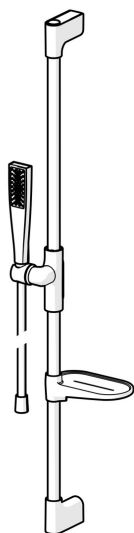

EAN: 4057304021930
static.hansa.com/47150120

HANSAAURELIA, une symphonie de simplicité et d'élégance.

Découvrez l'harmonie de HANSAAURELIA, une symphonie de simplicité et d'élégance. AURELIA puise son inspiration de design dans les éléments exquis de la nature sauvage. Depuis la fleur de lotus gracieuse transformée en pommeau de douche, conçue pour une pure jouissance, jusqu'à la courbe la plus simple d'une petite goutte d'eau façonnant notre douchette, chaque détail reflète la beauté qui nous entoure dans la nature. La grâce est la clé de chaque élément, créant une connexion harmonieuse entre la forme et la fonction.

Douchette de 110 mm - 1 pommeau de douche

Support de douche élégant

ÉLEVER VOS MOMENTS

- Solutions de douche
- Montage mural
- Chrome
- Douchette, Flexible de douche (1750 mm), Protection antitorion
- Classique - Jet d'eau régulier et doux
- 1 jet

Caractéristiques techniques

Caractéristiques de débit

Débit à 3 bar (avec réducteurs de pression) **7.8 l/min**

Caractéristiques techniques

Alimentation en eau chaude **max. +65°C**
 Pression de service **0.5-5 bar**
 Taille de raccord **G1/2**
 Diamètre **Ø 22 mm**
 Largeur d'installation **max 910 mm**
 Longueur/hauteur **970 mm**
 Matériau **Brass/Plastic**