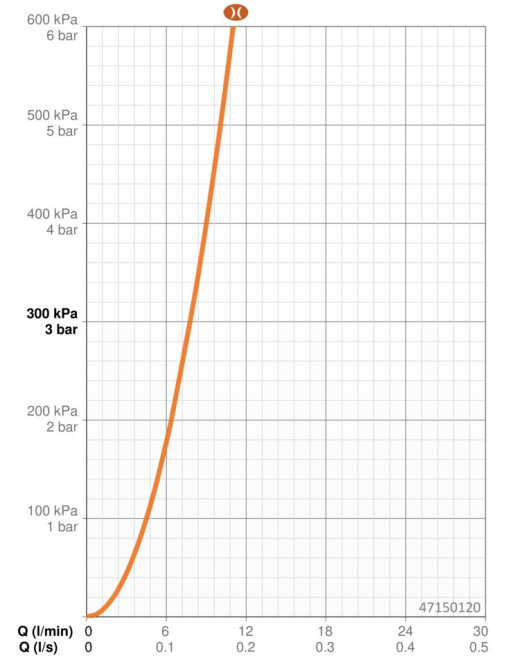

Caractéristiques techniques

Caractéristiques de débit

Débit à 3 bar (avec réducteurs de pression) **7.8 l/min**

Caractéristiques techniques

Alimentation en eau chaude **max. +65°C**
Pression de service **0.5-5 bar**
Taille de raccord **G1/2**
Diamètre **Ø 22 mm**
Largeur d'installation **max 910 mm**
Longueur/hauteur **970 mm**
Matériau **Brass/Plastic**

Règlementations

Norme EN **EN 1112, EN 1113**
Classe acoustique **I (ISO 3822)**

Certificats et normes

Déclaration de conformité **DoC**

Pièces de rechange

SP47150130

	Nom	Code
01	Curseur pour barre	1018479V
02	Porte-savon Gris	1018480V-15
03	Support mural	1018481V