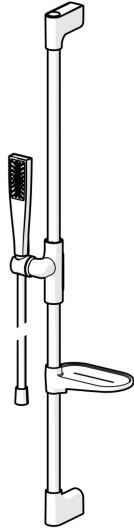

EAN: 4057304021930
static.hansa.com/47150120

HANSAAURELIA - Symfonie jednoduchosti a elegance.

Objevte harmonii HANSAAURELIA, symfonii jednoduchosti a elegance. AURELIA čerpá designovou inspiraci z vynikajících prvků divoké přírody. Od nádherného květu lotosu, který se proměnil v hlavici sprchy navržené pro čisté potěšení, po nejjednodušší křivku malé vodní kapičky, která tvoří naši ruční sprchu, každý detail odráží krásu, která nás obklopuje v přírodě.

Elegance je klíčová pro každý prvek, vytvářející bezproblémové spojení mezi formou a funkcí.

110 mm - 1 hlavice sprchy
 Elegantní držák sprchy

ZVÝŠENÍ VAŠICH OKAMŽIKŮ

- Řešení pro sprchy
- Montáž na zeď
- Chrom
- Ruční sprcha, Sprchová hadice (1750 mm), Sprchová hadice s ochranou proti překroucení
- Normální - Rovnoměrný a jemný proud vody
- 1 proud

Technické údaje

Vlastnosti průtoku

Průtokové množství při 3 bar (s omezovací průtokou) **7.8 l/min**

Technické vlastnosti

Zdroj teplé vody **max. +65°C**
 Pracovní tlak **0.5-5 bar**
 Velikost přípojky **G1/2**
 Průměr **Ø 22 mm**
 Instalační šířka **max 910 mm**
 Délka/výška **970 mm**
 Materiál **Mosaz/Plast**