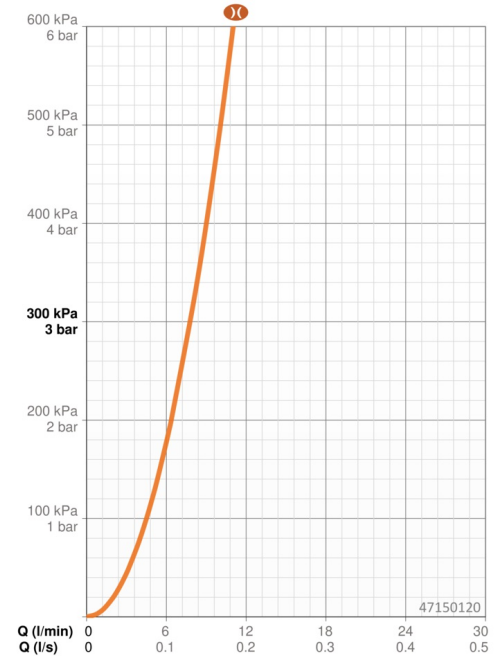

Technické údaje

Vlastnosti průtoku

Průtokové množství při 3 bar (s omezovací průtokou) **7.8 l/min**

Technické vlastnosti

Zdroj teplé vody **max. +65°C**
Pracovní tlak **0.5-5 bar**
Velikost přípojky **G1/2**
Průměr **Ø 22 mm**
Instalační šířka **max 910 mm**
Délka/výška **970 mm**
Materiál **Mosaz/Plast**

Předpisy

Norma EN **EN 1112, EN 1113**
Třída hlučnosti **I (ISO 3822)**

Schválení a Prohlášení

Prohlášení o shodě **DoC**

Náhradní díly

SP47150130

	Název	Kód
01	Jezdec sprchy	1018479V
02	Mýdelník šedá	1018480V-15
03	Držák	1018481V