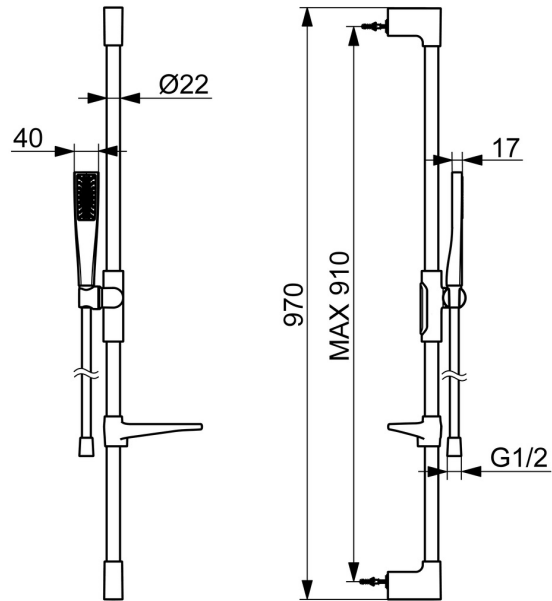

EAN: 4057304021930
static.hansa.com/47150120

HANSAAURELIA - Symfonie jednoduchosti a elegance.

Objevte harmonii HANSAAURELIA, symfonii jednoduchosti a elegance. AURELIA čerpá designovou inspiraci z vynikajících prvků divoké přírody. Od nádherného květu lotosu, který se proměnil v hlavici sprchy navržené pro čisté potěšení, po nejjednodušší křivku malé vodní kapičky, která tvoří naši ruční sprchu, každý detail odráží krásu, která nás obklopuje v přírodě.

Elegance je klíčová pro každý prvek, vytvářející bezproblémové spojení mezi formou a funkcí.

110 mm - 1 hlavice sprchy
 Elegantní držák sprchy

ZVÝŠENÍ VAŠICH OKAMŽIKŮ

- Řešení pro sprchy
- Montáž na zeď
- Chrom
- Ruční sprcha, Sprchová hadice (1750 mm), Sprchová hadice s ochranou proti překroucení
- Normální - Rovnoměrný a jemný proud vody
- 1 proud

Technické údaje

Vlastnosti průtoku

Průtokové množství při 3 bar (s omezovací průtokou) **7.8 l/min**

Technické vlastnosti

Zdroj teplé vody **max. +65°C**
 Pracovní tlak **0.5-5 bar**
 Velikost přípojky **G1/2**
 Průměr **Ø 22 mm**
 Instalační šířka **max 910 mm**
 Délka/výška **970 mm**
 Materiál **Mosaz/Plast**

Předpisy

Norma EN **EN 1112, EN 1113**
 Třída hlučnosti **I (ISO 3822)**

Schválení a Prohlášení

Prohlášení o shodě **DoC**

Náhradní díly

SP47150130

	Název	Kód
01	Jezdec sprchy	1018479V
02	Mýdelník šedá	1018480V-15
03	Držák	1018481V