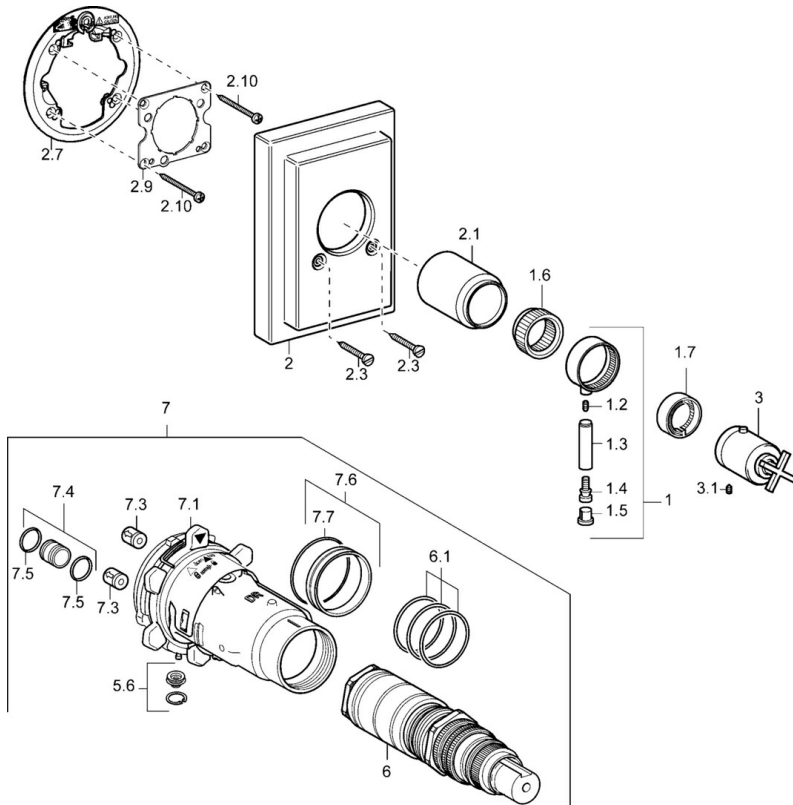

EAN: 4015474113985
static.hansa.com/47109041

- Douche oplossingen
- Thermostatisch, Afbouwset
- Wandmontage voor inbouwunit
- Chrom
- Tweegreeps bediend, Debietgreep, Kruisvormige greep
- Thermostatische temperatuurregeling
- Vierkante rozet

Technische gegevens

Technische eigenschappen

Warmwatertoever	max. +80°C
Werkdruk	1-10 bar

Voorschriften

EN-norm	EN 1111
---------	---------

Reserveonderdelen

SP47109041

	Naam	Code
1	Hendel Stopgezet	59912603
1.6	Adapter	59912894
1.7	Temperature adjustment limiter Chroom	59912893
2	Kap Stopgezet	59912600
2.1	Kap Chroom Stopgezet	59912896
2.3	Schroef, M5x23, SW3 Chroom Stopgezet	59913012
2.7	Fixing part	59912888
2.9	Fixing plate	59913034
2.10	Schroef, M4.5x80	59912890
3	Temperatuur hendel Stopgezet	59912604
3.1	Schroef, M6x16, SW2.5	59911727
5.6	Plug	59912981
6	Thermostaat/binnenwerk, 1/2" Varox	59912843
6.1	O-ring, d 26x2	59911081
7	Functional unit, H/C reversed Stopgezet	59912979
7	Functional unit Stopgezet	59912904
7.1	Blind nut	59912984
7.4	Aansluitnippel, (2014-)	59913885
7.5	O-ring, d 14x2	59912982
7.6	Ring	59912989
7.7	O-ring, 50.52x1.78	59906841
N.I.	Rebound pin	59912005
N.I.	Inbouwverlengstuk compleet, 20 mm	59912754