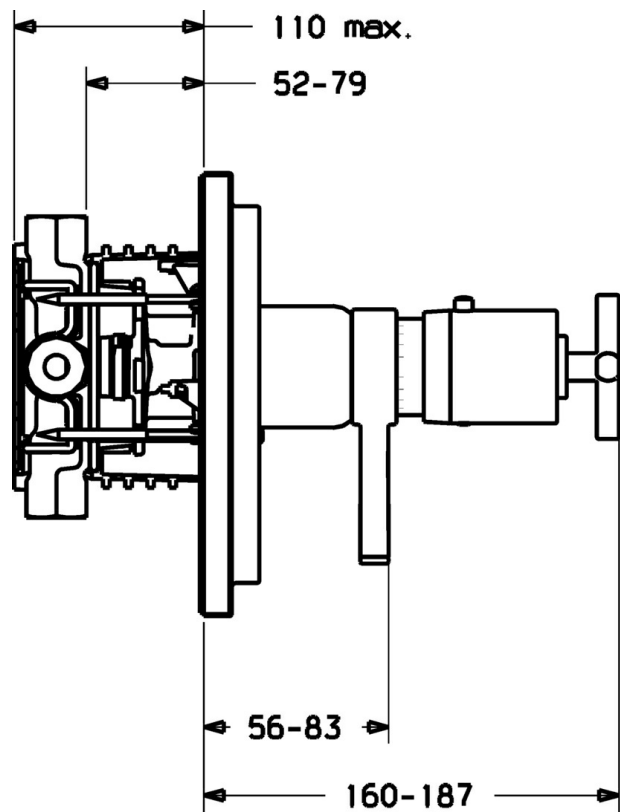

EAN: 4015474113985
static.hansa.com/47109041

- Douche oplossingen
- Thermostatisch, Afbouwset
- Wandmontage voor inbouwunit
- Chrom
- Tweegreeps bediend, Debietgreep, Kruisvormige greep
- Thermostatische temperatuurregeling
- Vierkante rozet

Technische gegevens

Technische eigenschappen

Warmwatertoever	max. +80°C
Werkdruk	1-10 bar

Voorschriften

EN-norm	EN 1111
---------	---------

Reserveonderdelen

SP47109041

	Naam	Code
1	Hendel Stopgezet	59912603
1.6	Adapter	59912894
1.7	Temperature adjustment limiter Chroom	59912893
2	Kap Stopgezet	59912600
2.1	Kap Chroom Stopgezet	59912896
2.3	Schroef, M5x23, SW3 Chroom Stopgezet	59913012
2.7	Fixing part	59912888
2.9	Fixing plate	59913034
2.10	Schroef, M4.5x80	59912890
3	Temperatuur hendel Stopgezet	59912604
3.1	Schroef, M6x16, SW2.5	59911727
5.6	Plug	59912981
6	Thermostaat/binnenwerk, 1/2" Varox	59912843
6.1	O-ring, d 26x2	59911081
7	Functional unit, H/C reversed Stopgezet	59912979
7	Functional unit Stopgezet	59912904
7.1	Blind nut	59912984
7.4	Aansluitnippel, (2014-)	59913885
7.5	O-ring, d 14x2	59912982
7.6	Ring	59912989
7.7	O-ring, 50.52x1.78	59906841
N.I.	Rebound pin	59912005
N.I.	Inbouwverlengstuk compleet, 20 mm	59912754