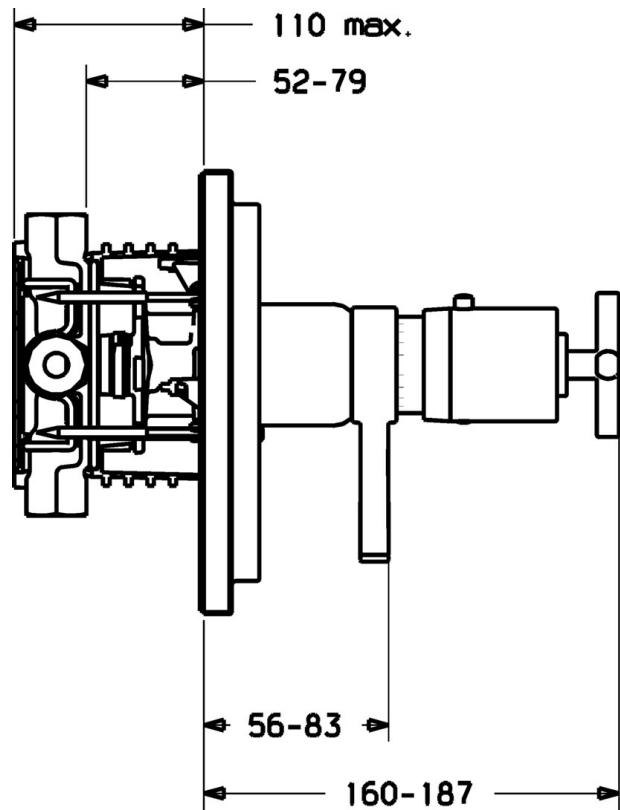

EAN: 4015474113985
static.hansa.com/47109041

- Dusche
- Thermostat, Fertigmontageset
- Wandmontage für Unterputz-Einbaukörper
- Chrom
- Zweihandbedienhebel/Griffe, Durchflusseinstellgriff, Kreuzgriff
- Thermostatkartusche zur Temperaturreglung
- Rosette eckig

Technische Daten

Technische Eigenschaften

Warmwasserversorgung	max. +80°C
Arbeitsdruck	1-10 bar

Vorschriften

EN Standard	EN 1111
-------------	---------