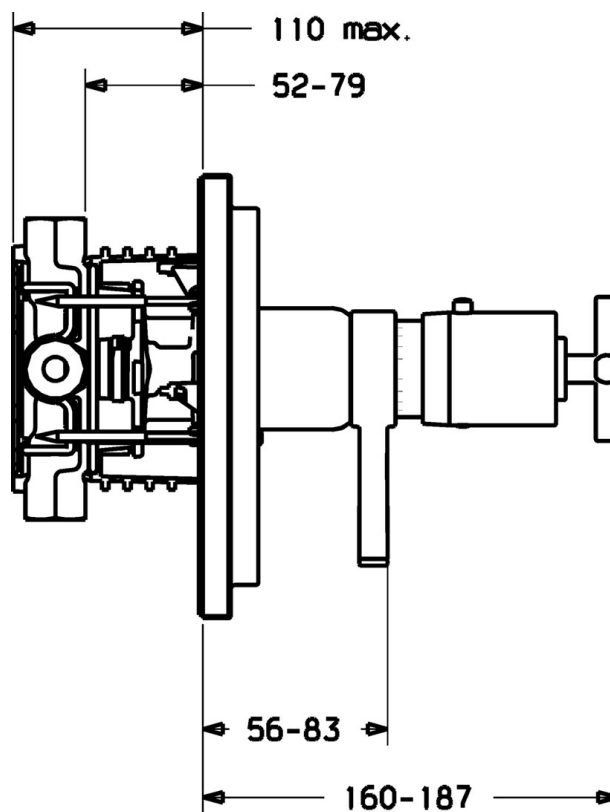

EAN: 4015474113985  
[static.hansa.com/47109041](http://static.hansa.com/47109041)

- Řešení pro sprchy
- Termostatická, Sada pro konečnou montáž
- Podomítková instalace
- Chrom
- Dvě ovládací páky/ rukojeti, Rukojeť regulátoru průtoku, Křížová rukojeť
- Termostatická kartuše pro ovládání teploty
- Čtvercová rozeta

### Technické vlastnosti

Zdroj teplé vody	max. +80°C
Pracovní tlak	1-10 bar

### SP47109041

	Název	Kód
1	Páka Ukončeno	59912603
1.6	Adaptér	59912894
1.7	Temperature adjustment limiter	59912893
2	Krytka Ukončeno	59912600
2.1	Krytka Ukončeno	59912896
2.3	Šroub, M5x23, SW3 Ukončeno	59913012
2.7	Upevňovací část	59912888
2.9	Upevňovací deska	59913034
2.10	Šroub, M4.5x80	59912890
3	Ovladač regulátoru teploty Ukončeno	59912604
3.1	Šroub, M6x16, SW2.5	59911727
5.6	Plug	59912981
6	Termoelement/Kartuše, 1/2" Varox	59912843
6.1	O-kroužek, d 26x2	59911081
7	Funkční jednotka, H/C reversed Ukončeno	59912979
7	Funkční jednotka Ukončeno	59912904
7.1	Blind nut	59912984
7.4	Připojovací šroubení, (2014-)	59913885
7.5	O-kroužek, d 14x2	59912982
7.6	Kroužek	59912989
7.7	O-kroužek, 50.52x1.78	59906841
N.I.	Rebound pin	59912005
N.I.	Nástavec-sada, 20 mm	59912754