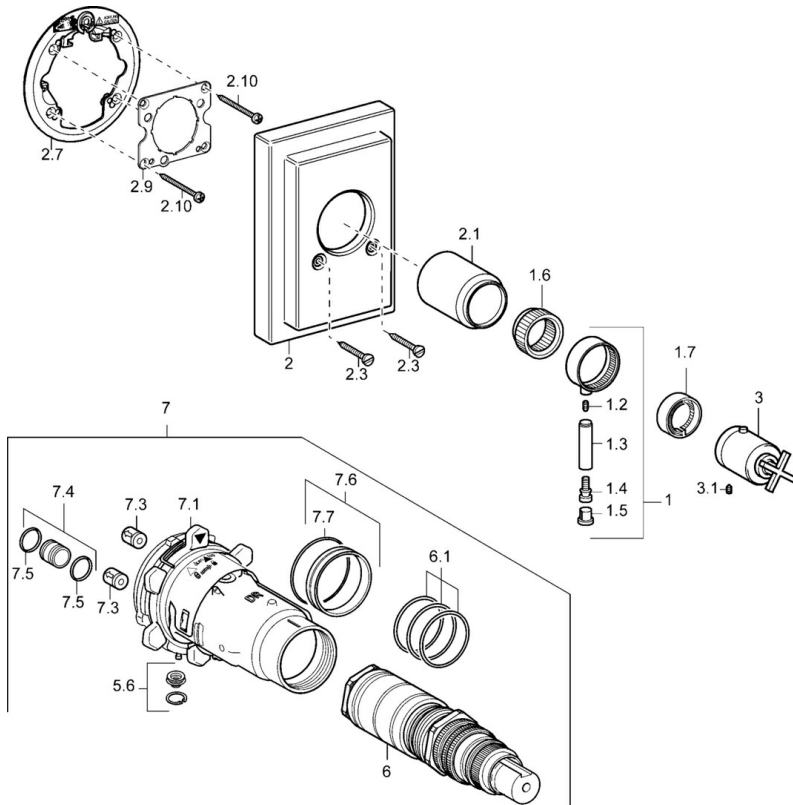

EAN: 4015474113985  
[static.hansa.com/47109041](http://static.hansa.com/47109041)

- Řešení pro sprchy
- Termostatická, Sada pro konečnou montáž
- Podomítková instalace
- Chrom
- Dvě ovládací páky/ rukojeti, Rukojeť regulátoru průtoku, Křížová rukojeť
- Termostatická kartuše pro ovládání teploty
- Čtvercová rozeta

### SP47109041

	Název	Kód
1	Páka Ukončeno	59912603
1.6	Adaptér	59912894
1.7	Temperature adjustment limiter	59912893
2	Krytka Ukončeno	59912600
2.1	Krytka Ukončeno	59912896
2.3	Šroub, M5x23, SW3 Ukončeno	59913012
2.7	Upevňovací část	59912888
2.9	Upevňovací deska	59913034
2.10	Šroub, M4.5x80	59912890
3	Ovladač regulátoru teploty Ukončeno	59912604
3.1	Šroub, M6x16, SW2.5	59911727
5.6	Plug	59912981
6	Termoelement/Kartuše, 1/2" Varox	59912843
6.1	O-kroužek, d 26x2	59911081
7	Funkční jednotka, H/C reversed Ukončeno	59912979
7	Funkční jednotka Ukončeno	59912904
7.1	Blind nut	59912984
7.4	Připojovací šroubení, (2014-)	59913885
7.5	O-kroužek, d 14x2	59912982
7.6	Kroužek	59912989
7.7	O-kroužek, 50.52x1.78	59906841
N.I.	Rebound pin	59912005
N.I.	Nástavec-sada, 20 mm	59912754