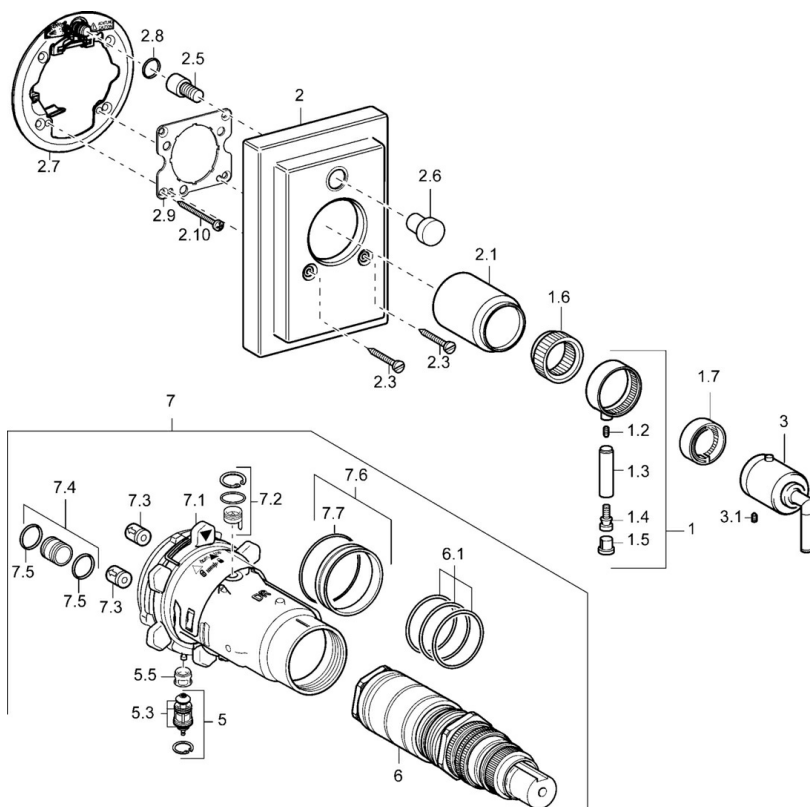

EAN: 4015474114050
static.hansa.com/47099042

- Sprcha a vaňa
- Termostatická
- Podomietková inštalácia
- Chróm
- Rukoväť regulátora teploty vody
- Termostatická kartuša pre ovládanie teploty, Spätný ventil (-y)

Technické údaje

Technické vlastnosti

Dodávka teplej vody	max. +80°C
Pracovný tlak	1-10 bar
Spätná klapka (STN EN 1717)	EB

Predpisy

Norma EN	EN 1111
----------	---------

Náhradné diely

SP47099042

Název	Kód
1 Ovládací rukoväť Ukončené	59912603
1.6 Adaptér	59912894
1.7 Temperature adjustment limiter	59912893
2 Kryt príruby Ukončené	59913011
2.1 Krytka Ukončené	59912896
2.3 Skrutka, M5x23, SW3 Ukončené	59913012
2.5 Tlačidlo Ukončené	59912940
2.6 Tlačidlo Ukončené	59912884
2.7 Fixing part	59912889
2.8 O-krúžok, d 7.65x1.78	59902337
2.9 [SK1669]	59913034
2.10 Skrutka, M4.5x80	59912890
3 Rukoväť regulátora teploty Ukončené	59912605
3.1 Skrutka, M6x16, SW2.5	59911727
5 Prepínač	59912985
5.3 Tesnenie sada Ukončené	59912997
5.5 [SK4426]	59912229
6 Termoelement/Kartuš, 1/2" Varox	59912843
7 Funkčná jednotka, H/C reversed Ukončené	59912979
7 Funkčná jednotka Ukončené	59912905
7.1 Blind nut	59912984
7.2 Spätný ventil	59912990
7.3 Spätný ventil	59905714
7.4 Pripojovacie šróbenie, (2014-)	59913885
7.5 O-krúžok, d 14x2	59912982
7.6 Krúžok	59912989
7.7 O-krúžok, 50.52x1.78	59906841
N.I. Nadstavňý segment, 20 mm	59912754
N.I. Rebound pin	59912005