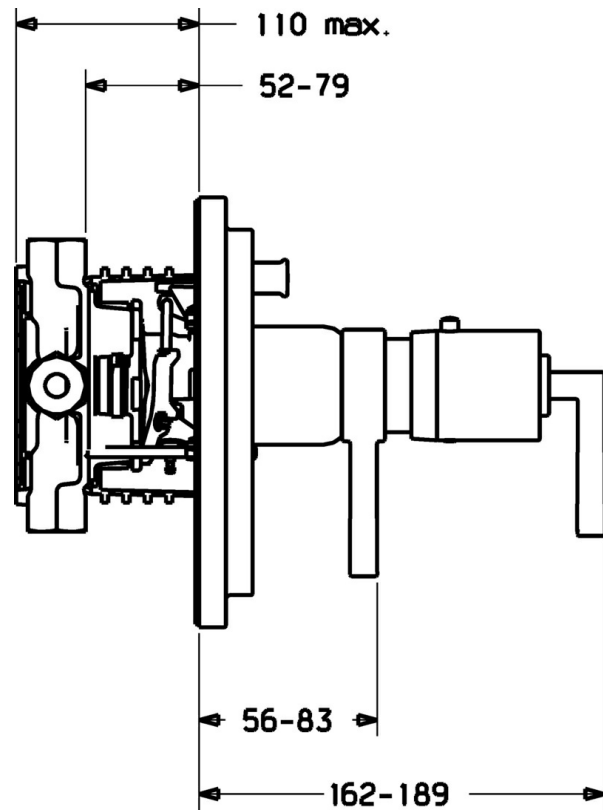

EAN: 4015474114050
static.hansa.com/47099042

- Sprcha a vaňa
- Termostatická
- Podomietková inštalácia
- Chróm
- Rukoväť regulátora teploty vody
- Termostatická kartuša pre ovládanie teploty, Spätný ventil (-y)

Technické údaje

Technické vlastnosti

Dodávka teplej vody	max. +80°C
Pracovný tlak	1-10 bar
Spätná klapka (STN EN 1717)	EB

Predpisy

Norma EN	EN 1111
----------	---------

Náhradné diely

SP47099042

Název	Kód
1 Ovládací rukoväť Ukončené	59912603
1.6 Adaptér	59912894
1.7 Temperature adjustment limiter	59912893
2 Kryt príruby Ukončené	59913011
2.1 Krytka Ukončené	59912896
2.3 Skrutka, M5x23, SW3 Ukončené	59913012
2.5 Tlačidlo Ukončené	59912940
2.6 Tlačidlo Ukončené	59912884
2.7 Fixing part	59912889
2.8 O-krúžok, d 7.65x1.78	59902337
2.9 [SK1669]	59913034
2.10 Skrutka, M4.5x80	59912890
3 Rukoväť regulátora teploty Ukončené	59912605
3.1 Skrutka, M6x16, SW2.5	59911727
5 Prepínač	59912985
5.3 Tesnenie sada Ukončené	59912997
5.5 [SK4426]	59912229
6 Termoelement/Kartuš, 1/2" Varox	59912843
7 Funkčná jednotka, H/C reversed Ukončené	59912979
7 Funkčná jednotka Ukončené	59912905
7.1 Blind nut	59912984
7.2 Spätný ventil	59912990
7.3 Spätný ventil	59905714
7.4 Pripojovacie šróbenie, (2014-)	59913885
7.5 O-krúžok, d 14x2	59912982
7.6 Krúžok	59912989
7.7 O-krúžok, 50.52x1.78	59906841
N.I. Nadstavňý segment, 20 mm	59912754
N.I. Rebound pin	59912005