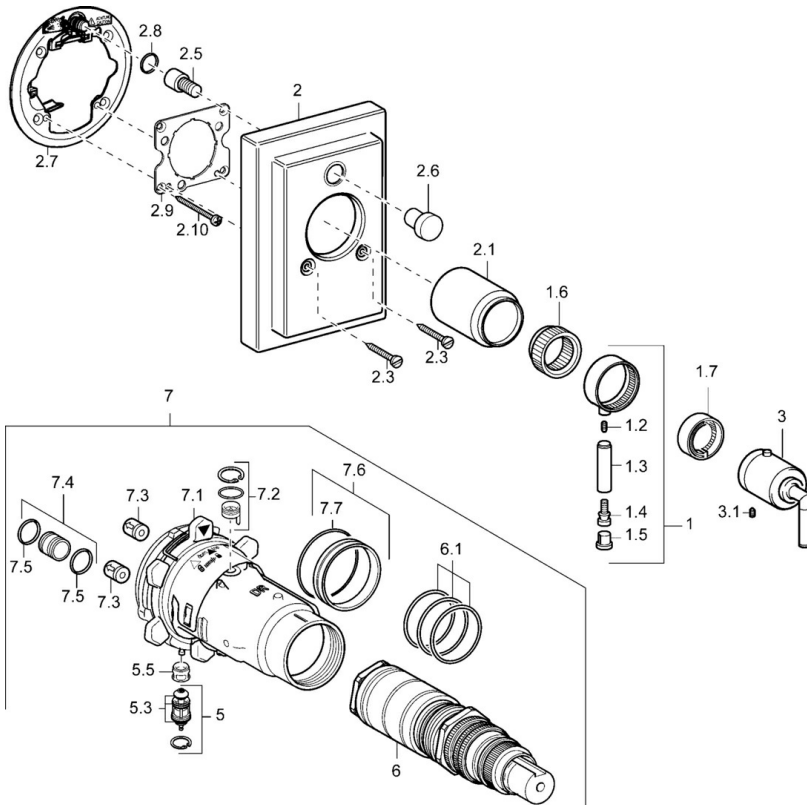

EAN: 4015474114050
static.hansa.com/47099042

- Bad en douche
- Thermostatisch
- Wandmontage voor inbouwunit
- Chroom
- Temperatuurgreep
- Thermostatische temperatuurregeling, Terugslagklep

Technische gegevens

Technische eigenschappen

Warmwatertoevoer	max. +80°C
Werkdruk	1-10 bar
Terugstroom beveiliging (EN1717)	EB

Voorschriften

EN-norm	EN 1111
---------	----------------

Reserveonderdelen

SP47099042

	Naam	Code
1	Hendel Stopgezet	59912603
1.6	Adapter	59912894
1.7	Temperature adjustment limiter Chroom	59912893
2	Afdekplaat Stopgezet	59913011
2.1	Kap Chroom Stopgezet	59912896
2.3	Schroef, M5x23, SW3 Chroom Stopgezet	59913012
2.5	Push button Stopgezet	59912940
2.6	Push button Chroom Stopgezet	59912884
2.7	Fixing part	59912889
2.8	O-ring, d 7.65x1.78	59902337
2.9	Fixing plate	59913034
2.10	Schroef, M4.5x80	59912890
3	Temperatuur hendel Stopgezet	59912605
3.1	Schroef, M6x16, SW2.5	59911727
5	Omsteller	59912985
5.3	Dichting Stopgezet	59912997
5.5	Zetel	59912229
6	Thermostaat/binnenwerk, 1/2" Varox	59912843
7	Functional unit, H/C reversed Stopgezet	59912979
7	Functional unit Stopgezet	59912905
7.1	Blind nut	59912984
7.2	Tegendrukkelep	59912990
7.3	Terugslagkelep	59905714
7.4	Aansluitnippel, (2014-)	59913885
7.5	O-ring, d 14x2	59912982
7.6	Ring	59912989
7.7	O-ring, 50.52x1.78	59906841
N.I.	Inbouwverlengstuk compleet, 20 mm	59912754
N.I.	Rebound pin	59912005