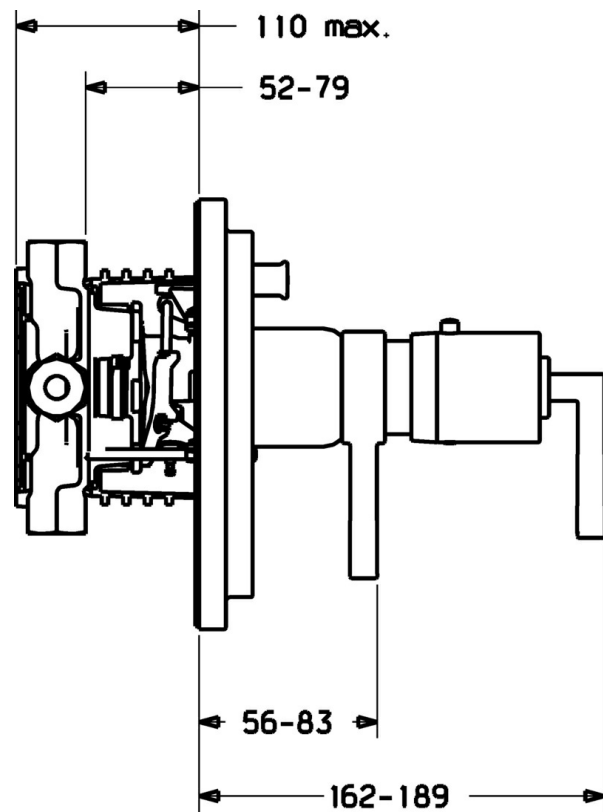

EAN: 4015474114050
static.hansa.com/47099042

- Bad en douche
- Thermostatisch
- Wandmontage voor inbouwunit
- Chroom
- Temperatuurgreep
- Thermostatische temperatuurregeling, Terugslagklep

Technische gegevens

Technische eigenschappen

Warmwatertoevoer	max. +80°C
Werkdruk	1-10 bar
Terugstroom beveiliging (EN1717)	EB

Voorschriften

EN-norm	EN 1111
---------	----------------

Reserveonderdelen

SP47099042

	Naam	Code
1	Hendel Stopgezet	59912603
1.6	Adapter	59912894
1.7	Temperature adjustment limiter Chroom	59912893
2	Afdekplaat Stopgezet	59913011
2.1	Kap Chroom Stopgezet	59912896
2.3	Schroef, M5x23, SW3 Chroom Stopgezet	59913012
2.5	Push button Stopgezet	59912940
2.6	Push button Chroom Stopgezet	59912884
2.7	Fixing part	59912889
2.8	O-ring, d 7.65x1.78	59902337
2.9	Fixing plate	59913034
2.10	Schroef, M4.5x80	59912890
3	Temperatuur hendel Stopgezet	59912605
3.1	Schroef, M6x16, SW2.5	59911727
5	Omsteller	59912985
5.3	Dichting Stopgezet	59912997
5.5	Zetel	59912229
6	Thermostaat/binnenwerk, 1/2" Varox	59912843
7	Functional unit, H/C reversed Stopgezet	59912979
7	Functional unit Stopgezet	59912905
7.1	Blind nut	59912984
7.2	Tegendrukkelep	59912990
7.3	Terugslagkelep	59905714
7.4	Aansluitnippel, (2014-)	59913885
7.5	O-ring, d 14x2	59912982
7.6	Ring	59912989
7.7	O-ring, 50.52x1.78	59906841
N.I.	Inbouwverlengstuk compleet, 20 mm	59912754
N.I.	Rebound pin	59912005