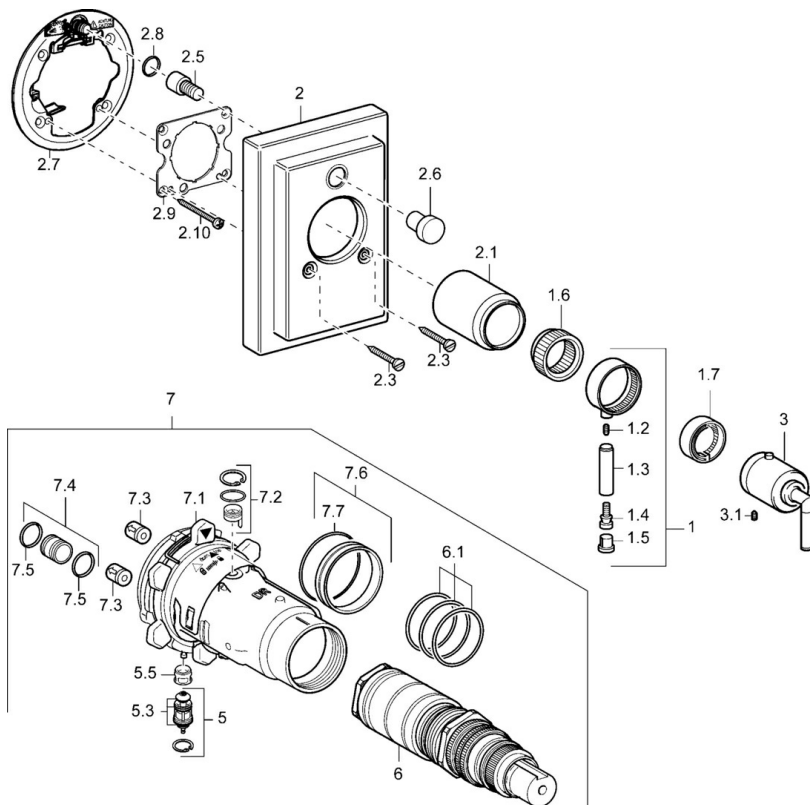

EAN: 4015474114050
static.hansa.com/47099042

- Sprcha & vana
- Termostatická
- Podomítková instalace
- Chrom
- Rukojeť regulátoru teploty
- Termostatická kartuše pro ovládání teploty, Zpětný ventil (-y)

Technické údaje

Technické vlastnosti

Zdroj teplé vody	max. +80°C
Pracovní tlak	1-10 bar
Zabezpečení proti zpětnému toku (ČSN EN 1717)	EB

Předpisy

Norma EN	EN 1111
----------	---------

Náhradní díly

SP47099042

	Název	Kód
1	Páka Ukončeno	59912603
1.6	Adaptér	59912894
1.7	Temperature adjustment limiter	59912893
2	Kryt příruby Ukončeno	59913011
2.1	Krytka Ukončeno	59912896
2.3	Šroub, M5x23, SW3 Ukončeno	59913012
2.5	Tlačítko Ukončeno	59912940
2.6	Tlačítko Ukončeno	59912884
2.7	Upevňovací část	59912889
2.8	O-kroužek, d 7.65x1.78	59902337
2.9	Upevňovací deska	59913034
2.10	Šroub, M4,5x80	59912890
3	Ovladač regulátoru teploty Ukončeno	59912605
3.1	Šroub, M6x16, SW2.5	59911727
5	Přepínač	59912985
5.3	Těsnící sada Ukončeno	59912997
5.5	Seat	59912229
6	Termoelement/Kartuše, 1/2" Varox	59912843
7	Funkční jednotka, H/C reversed Ukončeno	59912979
7	Funkční jednotka Ukončeno	59912905
7.1	Blind nut	59912984
7.2	Zpětný ventil	59912990
7.3	Zpětný ventil	59905714
7.4	Připojovací šroubení, (2014-)	59913885
7.5	O-kroužek, d 14x2	59912982
7.6	Kroužek	59912989
7.7	O-kroužek, 50.52x1.78	59906841
N.I.	Nástavec-sada, 20 mm	59912754
N.I.	Rebound pin	59912005