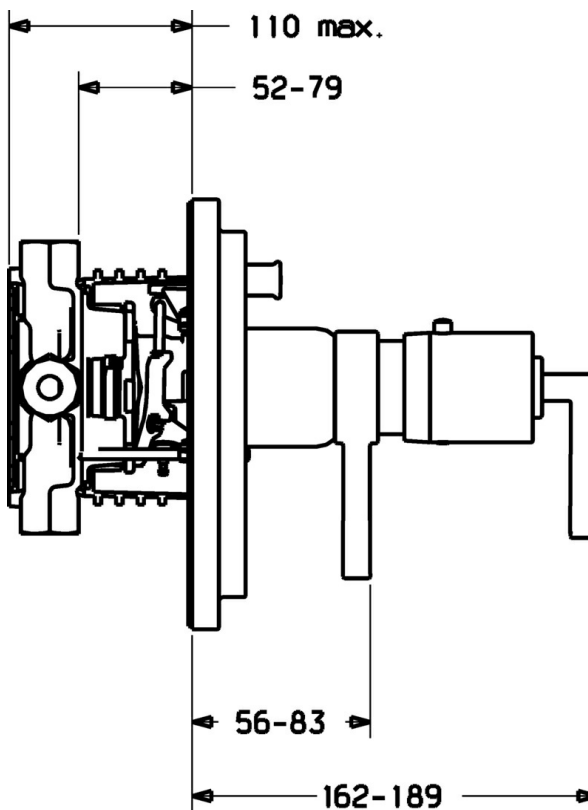

EAN: 4015474114050
static.hansa.com/47099042

- Sprcha & vana
- Termostatická
- Podomítková instalace
- Chrom
- Rukojeť regulátoru teploty
- Termostatická kartuše pro ovládání teploty, Zpětný ventil (-y)

Technické údaje

Technické vlastnosti

Zdroj teplé vody	max. +80°C
Pracovní tlak	1-10 bar
Zabezpečení proti zpětnému toku (ČSN EN 1717)	EB

Předpisy

Norma EN	EN 1111
----------	---------

Náhradní díly

SP47099042

	Název	Kód
1	Páka Ukončeno	59912603
1.6	Adaptér	59912894
1.7	Temperature adjustment limiter	59912893
2	Kryt příruby Ukončeno	59913011
2.1	Krytka Ukončeno	59912896
2.3	Šroub, M5x23, SW3 Ukončeno	59913012
2.5	Tlačítko Ukončeno	59912940
2.6	Tlačítko Ukončeno	59912884
2.7	Upevňovací část	59912889
2.8	O-kroužek, d 7.65x1.78	59902337
2.9	Upevňovací deska	59913034
2.10	Šroub, M4,5x80	59912890
3	Ovladač regulátoru teploty Ukončeno	59912605
3.1	Šroub, M6x16, SW2.5	59911727
5	Přepínač	59912985
5.3	Těsnící sada Ukončeno	59912997
5.5	Seat	59912229
6	Termoelement/Kartuše, 1/2" Varox	59912843
7	Funkční jednotka, H/C reversed Ukončeno	59912979
7	Funkční jednotka Ukončeno	59912905
7.1	Blind nut	59912984
7.2	Zpětný ventil	59912990
7.3	Zpětný ventil	59905714
7.4	Připojovací šroubení, (2014-)	59913885
7.5	O-kroužek, d 14x2	59912982
7.6	Kroužek	59912989
7.7	O-kroužek, 50.52x1.78	59906841
N.I.	Nástavec-sada, 20 mm	59912754
N.I.	Rebound pin	59912005