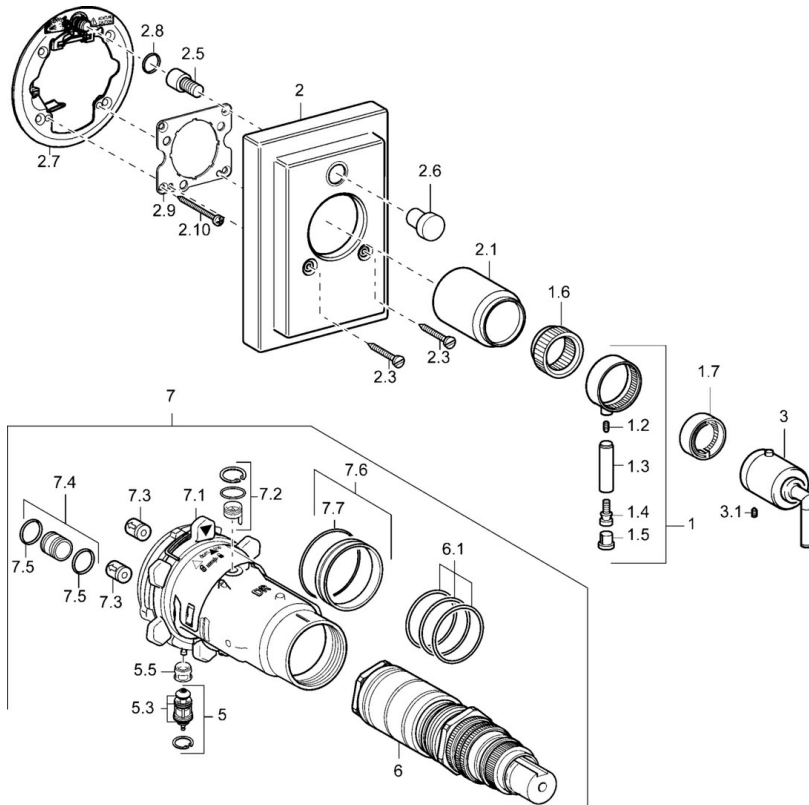

EAN: 4015474114067
static.hansa.com/47093042

- Sprcha a vaňa
- Termostatická
- Podomietková inštalácia
- Chróm
- Rukoväť regulátora teploty vody
- Termostatická kartuša pre ovládanie teploty, Spätný ventil (-y)

Technické údaje

Technické vlastnosti

Dodávka teplej vody	max. +80°C
Pracovný tlak	1-10 bar
Spätná klapka (STN EN 1717)	EB

Predpisy

Norma EN	EN 1111
----------	---------

Náhradné diely

SP47093042

Název	Kód
1 Ovládací rukoväť Ukončené	59912603
1.6 Adaptér	59912894
1.7 Temperature adjustment limiter	59912893
2 Kryt príruby Ukončené	59913011
2.1 Krytka Ukončené	59912896
2.3 Skrutka, M5x23, SW3 Ukončené	59913012
2.5 Tlačidlo Ukončené	59912940
2.6 Tlačidlo Ukončené	59912884
2.7 Fixing part	59912889
2.8 O-kružok, d 7.65x1.78	59902337
2.9 [SK1669]	59913034
2.10 Skrutka, M4.5x80	59912890
3 Rukoväť regulátora teploty Ukončené	59912605
3.1 Skrutka, M6x16, SW2.5	59911727
5 Prepínač	59912985
5.3 Tesnenie sada Ukončené	59912997
5.5 [SK4426]	59912229
6 Termoelement/Kartuš, 1/2" Varox	59912843
7 Funkčná jednotka Ukončené	59912906
7 Funkčná jednotka, H/C reversed Ukončené	59912979
7.1 Blind nut	59912984
7.2 Spätný ventil	59912990
7.3 Spätný ventil	59905714
7.4 Pripojovacie šróbenie, (2014-)	59913885
7.5 O-kružok, d 14x2	59912982
7.6 Krúžok	59912989
7.7 O-kružok, 50.52x1.78	59906841
N.I. Nadstavný segment, 20 mm	59912754
N.I. Rebound pin	59912005