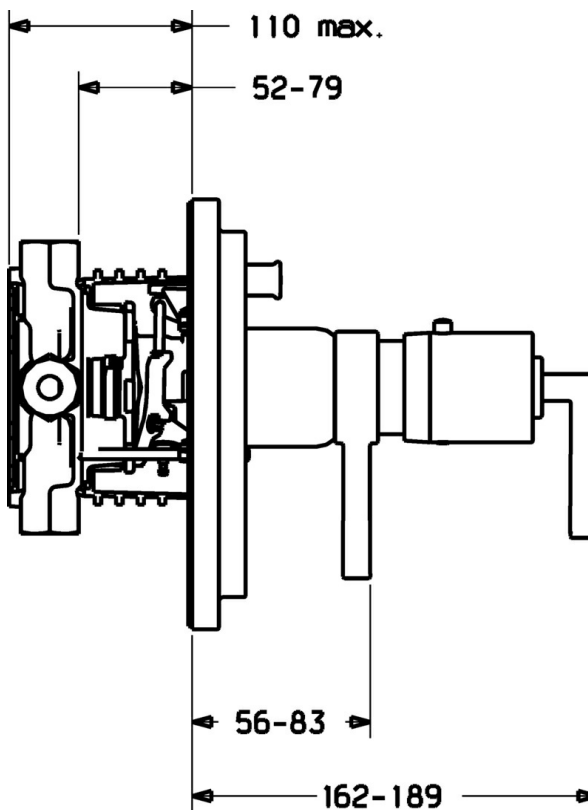

EAN: 4015474114067
static.hansa.com/47093042

- Sprcha a vaňa
- Termostatická
- Podomietková inštalácia
- Chróm
- Rukoväť regulátora teploty vody
- Termostatická kartuša pre ovládanie teploty, Spätný ventil (-y)

Technické údaje

Technické vlastnosti

Dodávka teplej vody	max. +80°C
Pracovný tlak	1-10 bar
Spätná klapka (STN EN 1717)	EB

Predpisy

Norma EN	EN 1111
----------	---------

Náhradné diely

SP47093042

Název	Kód
1 Ovládací rukoväť Ukončené	59912603
1.6 Adaptér	59912894
1.7 Temperature adjustment limiter	59912893
2 Kryt príruby Ukončené	59913011
2.1 Krytka Ukončené	59912896
2.3 Skrutka, M5x23, SW3 Ukončené	59913012
2.5 Tlačidlo Ukončené	59912940
2.6 Tlačidlo Ukončené	59912884
2.7 Fixing part	59912889
2.8 O-kružok, d 7.65x1.78	59902337
2.9 [SK1669]	59913034
2.10 Skrutka, M4.5x80	59912890
3 Rukoväť regulátora teploty Ukončené	59912605
3.1 Skrutka, M6x16, SW2.5	59911727
5 Prepínač	59912985
5.3 Tesnenie sada Ukončené	59912997
5.5 [SK4426]	59912229
6 Termoelement/Kartuš, 1/2" Varox	59912843
7 Funkčná jednotka Ukončené	59912906
7 Funkčná jednotka, H/C reversed Ukončené	59912979
7.1 Blind nut	59912984
7.2 Spätný ventil	59912990
7.3 Spätný ventil	59905714
7.4 Pripojovacie šróbenie, (2014-)	59913885
7.5 O-kružok, d 14x2	59912982
7.6 Krúžok	59912989
7.7 O-kružok, 50.52x1.78	59906841
N.I. Nadstavný segment, 20 mm	59912754
N.I. Rebound pin	59912005