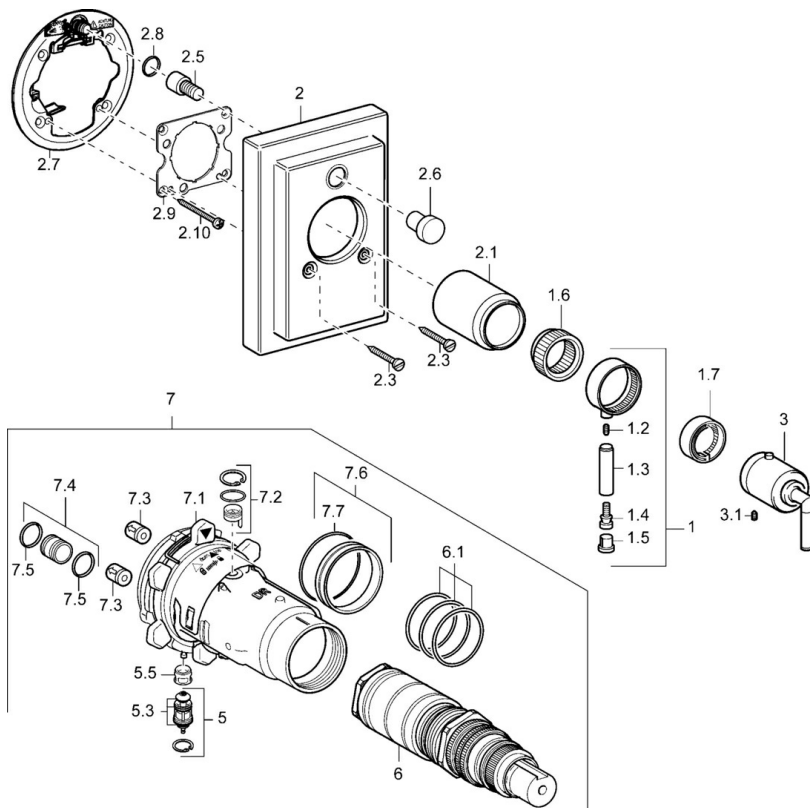

EAN: 4015474114067
static.hansa.com/47093042

- Bad en douche
- Thermostatisch
- Wandmontage voor inbouwunit
- Chroom
- Temperatuurgreep
- Thermostatische temperatuurregeling, Terugslagklep

Technische gegevens

Technische eigenschappen

Warmwatertoevoer	max. +80°C
Werkdruk	1-10 bar
Terugstroom beveiliging (EN1717)	EB

Voorschriften

EN-norm	EN 1111
---------	----------------

Reserveonderdelen

SP47093042

	Naam	Code
1	Hendel Stopgezet	59912603
1.6	Adapter	59912894
1.7	Temperature adjustment limiter Chroom	59912893
2	Afdekplaat Stopgezet	59913011
2.1	Kap Chroom Stopgezet	59912896
2.3	Schroef, M5x23, SW3 Chroom Stopgezet	59913012
2.5	Push button Stopgezet	59912940
2.6	Push button Chroom Stopgezet	59912884
2.7	Fixing part	59912889
2.8	O-ring, d 7.65x1.78	59902337
2.9	Fixing plate	59913034
2.10	Schroef, M4.5x80	59912890
3	Temperatuur hendel Stopgezet	59912605
3.1	Schroef, M6x16, SW2.5	59911727
5	Omsteller	59912985
5.3	Dichting Stopgezet	59912997
5.5	Zetel	59912229
6	Thermostaat/binnenwerk, 1/2" Varox	59912843
7	Functional unit Stopgezet	59912906
7	Functional unit, H/C reversed Stopgezet	59912979
7.1	Blind nut	59912984
7.2	Tegendrukkelep	59912990
7.3	Terugslagkelep	59905714
7.4	Aansluitnippel, (2014-)	59913885
7.5	O-ring, d 14x2	59912982
7.6	Ring	59912989
7.7	O-ring, 50.52x1.78	59906841
N.I.	Inbouwverlengstuk compleet, 20 mm	59912754
N.I.	Rebound pin	59912005