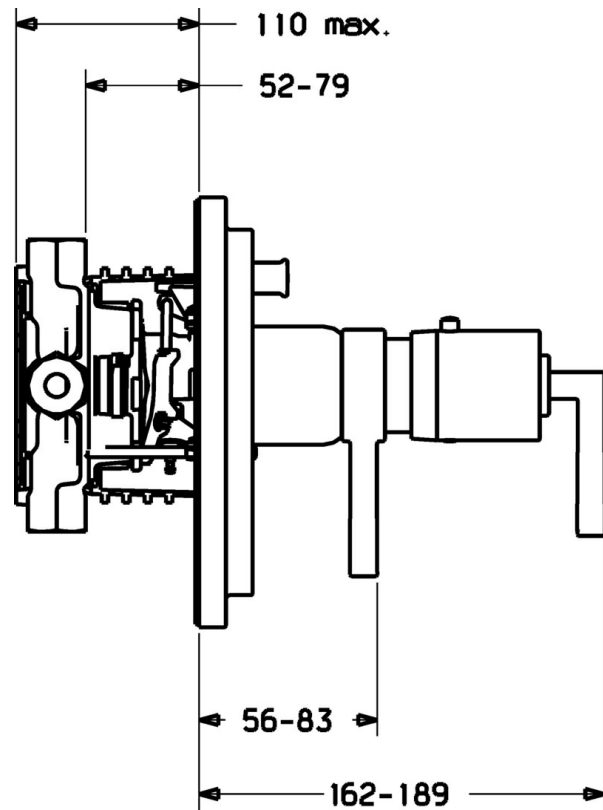

EAN: 4015474114067
static.hansa.com/47093042

- Bad en douche
- Thermostatisch
- Wandmontage voor inbouwunit
- Chroom
- Temperatuurgreep
- Thermostatische temperatuurregeling, Terugslagklep

Technische gegevens

Technische eigenschappen

Warmwatertoevoer	max. +80°C
Werkdruk	1-10 bar
Terugstroom beveiliging (EN1717)	EB

Voorschriften

EN-norm	EN 1111
---------	----------------

Reserveonderdelen

SP47093042

	Naam	Code
1	Hendel Stopgezet	59912603
1.6	Adapter	59912894
1.7	Temperature adjustment limiter Chroom	59912893
2	Afdekplaat Stopgezet	59913011
2.1	Kap Chroom Stopgezet	59912896
2.3	Schroef, M5x23, SW3 Chroom Stopgezet	59913012
2.5	Push button Stopgezet	59912940
2.6	Push button Chroom Stopgezet	59912884
2.7	Fixing part	59912889
2.8	O-ring, d 7.65x1.78	59902337
2.9	Fixing plate	59913034
2.10	Schroef, M4.5x80	59912890
3	Temperatuur hendel Stopgezet	59912605
3.1	Schroef, M6x16, SW2.5	59911727
5	Omsteller	59912985
5.3	Dichting Stopgezet	59912997
5.5	Zetel	59912229
6	Thermostaat/binnenwerk, 1/2" Varox	59912843
7	Functional unit Stopgezet	59912906
7	Functional unit, H/C reversed Stopgezet	59912979
7.1	Blind nut	59912984
7.2	Tegendrukkelep	59912990
7.3	Terugslagkelep	59905714
7.4	Aansluitnippel, (2014-)	59913885
7.5	O-ring, d 14x2	59912982
7.6	Ring	59912989
7.7	O-ring, 50.52x1.78	59906841
N.I.	Inbouwverlengstuk compleet, 20 mm	59912754
N.I.	Rebound pin	59912005