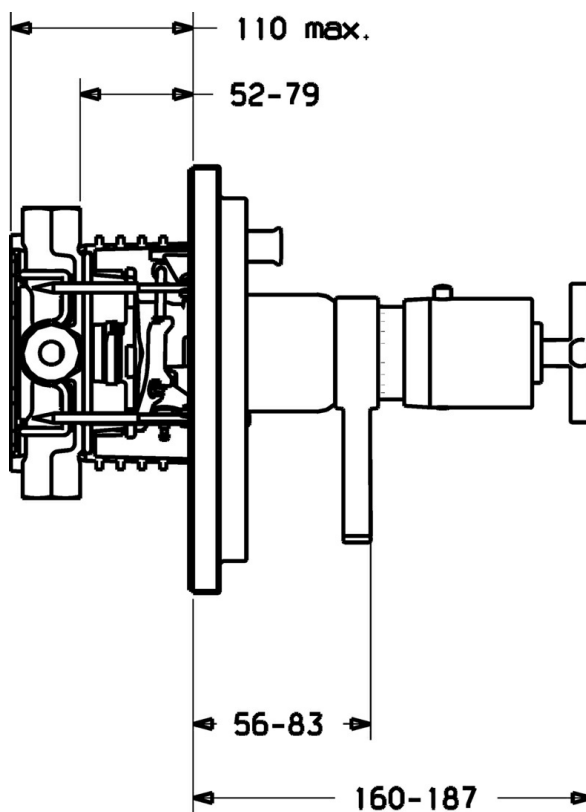

EAN: 4015474113992
static.hansa.com/47089041

- Baignoire et douche
- Thermostatique
- Montage mural encastré
- Chrome
- 2 poignées, Poignée de régulation du débit, Poignée en croix
- Cartouche thermostatique, Valve(s) anti-retour

Caractéristiques techniques

Caractéristiques techniques

Alimentation en eau chaude	max. +80°C
Pression de service	1-10 bar
Dispositif de protection (EN1717)	EB

Règlementations

Norme EN	EN 1111
----------	---------