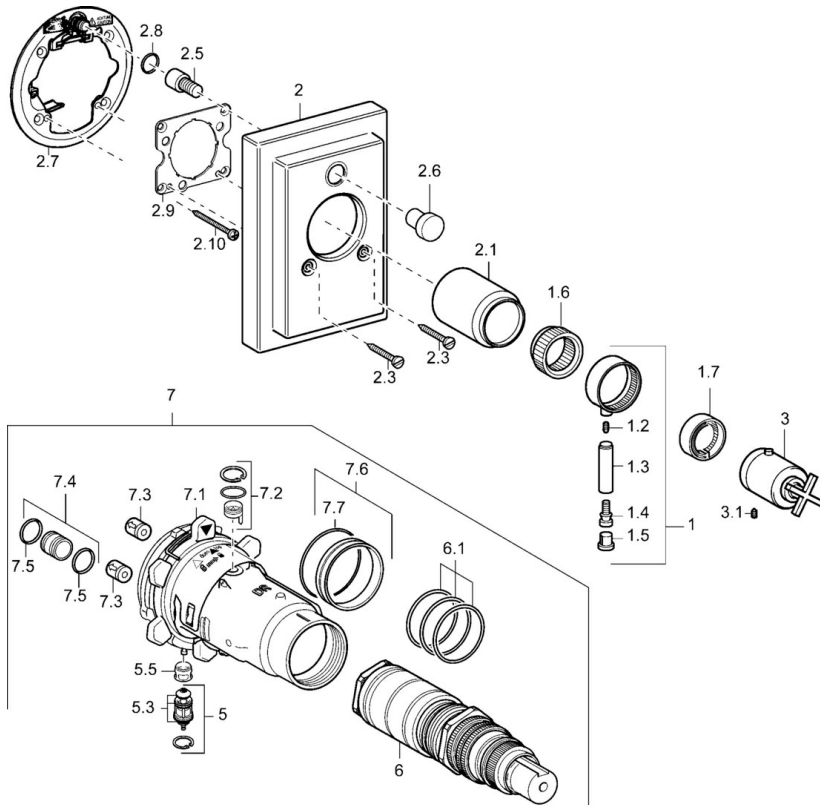

EAN: 4015474114005
static.hansa.com/47083041

- Bad en douche
- Thermostatisch
- Wandmontage voor inbouwunit
- Chroom
- Kruisvormige greep
- Thermostatische temperatuurregeling, Terugslagklep

Technische gegevens

Technische eigenschappen

Warmwatertoevoer	max. +80°C
Werkdruk	1-10 bar
Terugstroom beveiliging (EN1717)	EB

Voorschriften

EN-norm	EN 1111
---------	----------------

Reserveonderdelen

SP47083041

	Naam	Code
1	Hendel Stopgezet	59912603
1.6	Adapter	59912894
1.7	Temperature adjustment limiter Chroom	59912893
2	Afdekplaat Stopgezet	59913011
2.1	Kap Chroom Stopgezet	59912896
2.3	Schroef, M5x23, SW3 Chroom Stopgezet	59913012
2.5	Push button Stopgezet	59912940
2.6	Push button Chroom Stopgezet	59912884
2.7	Fixing part	59912889
2.8	O-ring, d 7.65x1.78	59902337
2.9	Fixing plate	59913034
2.10	Schroef, M4.5x80	59912890
3	Temperatuur hendel Stopgezet	59912604
3.1	Schroef, M6x16, SW2.5	59911727
5	Omsteller	59912985
5.3	Dichting Stopgezet	59912997
5.5	Zetel	59912229
6	Thermostaat/binnenwerk, 1/2" Varox	59912843
7	Functional unit Stopgezet	59912906
7	Functional unit, H/C reversed Stopgezet	59912979
7.1	Blind nut	59912984
7.2	Tegendrukklep	59912990
7.3	Terugslagklep	59905714
7.4	Aansluitnippel, (2014-)	59913885
7.5	O-ring, d 14x2	59912982
7.6	Ring	59912989
7.7	O-ring, 50.52x1.78	59906841
N.I.	Inbouwverlengstuk compleet, 20 mm	59912754
N.I.	Rebound pin	59912005