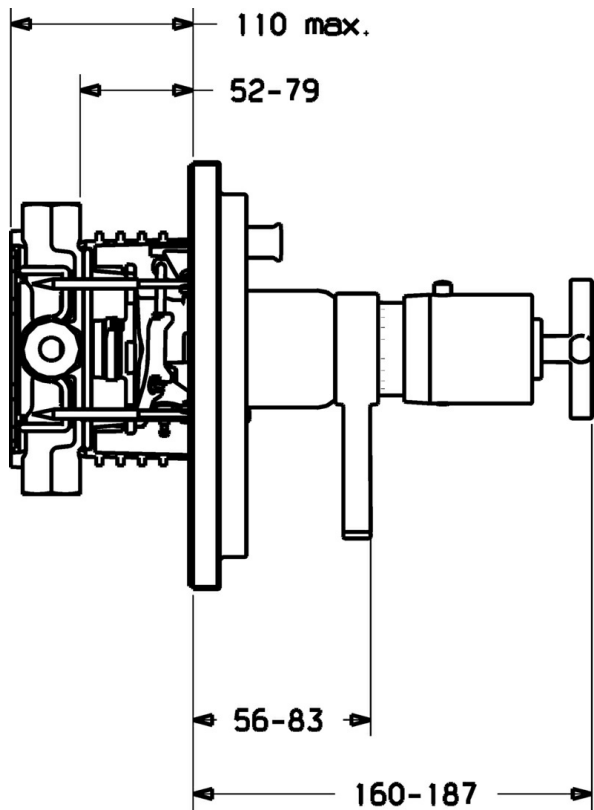

EAN: 4015474114005
static.hansa.com/47083041

- Bad en douche
- Thermostatisch
- Wandmontage voor inbouwunit
- Chroom
- Kruisvormige greep
- Thermostatische temperatuurregeling, Terugslagklep

Technische gegevens

Technische eigenschappen

Warmwatertoevoer	max. +80°C
Werkdruk	1-10 bar
Terugstroom beveiliging (EN1717)	EB

Voorschriften

EN-norm	EN 1111
---------	----------------

Reserveonderdelen

SP47083041

	Naam	Code
1	Hendel Stopgezet	59912603
1.6	Adapter	59912894
1.7	Temperature adjustment limiter Chroom	59912893
2	Afdekplaat Stopgezet	59913011
2.1	Kap Chroom Stopgezet	59912896
2.3	Schroef, M5x23, SW3 Chroom Stopgezet	59913012
2.5	Push button Stopgezet	59912940
2.6	Push button Chroom Stopgezet	59912884
2.7	Fixing part	59912889
2.8	O-ring, d 7.65x1.78	59902337
2.9	Fixing plate	59913034
2.10	Schroef, M4.5x80	59912890
3	Temperatuur hendel Stopgezet	59912604
3.1	Schroef, M6x16, SW2.5	59911727
5	Omsteller	59912985
5.3	Dichting Stopgezet	59912997
5.5	Zetel	59912229
6	Thermostaat/binnenwerk, 1/2" Varox	59912843
7	Functional unit Stopgezet	59912906
7	Functional unit, H/C reversed Stopgezet	59912979
7.1	Blind nut	59912984
7.2	Tegendrukklep	59912990
7.3	Terugslagklep	59905714
7.4	Aansluitnippel, (2014-)	59913885
7.5	O-ring, d 14x2	59912982
7.6	Ring	59912989
7.7	O-ring, 50.52x1.78	59906841
N.I.	Inbouwverlengstuk compleet, 20 mm	59912754
N.I.	Rebound pin	59912005