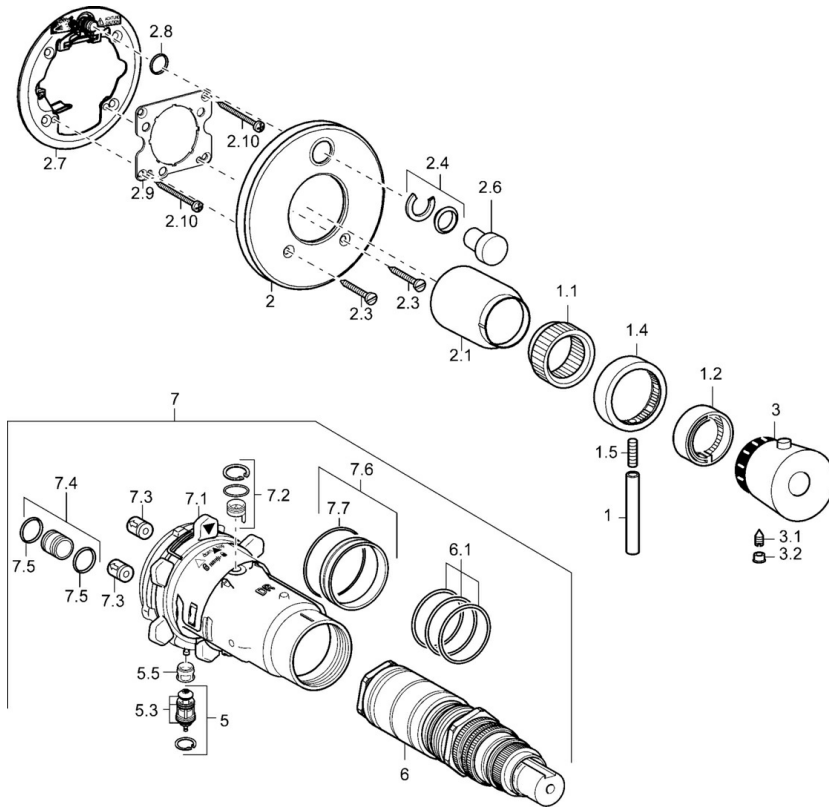

EAN: 4015474113268  
[static.hansa.com/46629041](http://static.hansa.com/46629041)

- Sprcha a vaňa
- Termostatická, Sada pre konečnú montáž
- Podomietková inštalácia
- Chróm
- Rukoväť regulátora teploty vody, Rukoväť regulátora prietoku vody
- Termostatická kartuša pre ovládanie teploty, Spätný ventil (-y)
- Gulatá rozeta

### Technické vlastnosti

Dodávka teplej vody	max. +80°C
Pracovný tlak	1-10 bar
Spätná klapka (STN EN 1717)	EB

### SP46629041

Název	Kód
1 Ovládací rukoväť, 80 mm	59912128
1.1 Adaptér	59912894
1.2 Temperature adjustment limiter	59912893
1.4 Rukoväť regulátora prietoku vody	59912130
1.5 Skrutka, M6x20	59911228
2 Kryt príruby Ukončené	59912923
2.1 Krytka Ukončené	59912922
2.3 Skrutka, M5x25	59912881
2.4 Krytka Eko drez-kapná	59912924
2.6 Tlačidlo Ukončené	59912925
2.7 Fixing part	59912889
2.8 O-kružok, d 7.65x1.78	59902337
2.9 [SK1669]	59913034
2.10 Skrutka, M4.5x80	59912890
3 Rukoväť regulátora teploty Ukončené	59912541
3.1 Skrutka, M6x9.5	59901609
3.2 Vymedzovacia vložka	59911840
5 Prepínač	59912985
5.3 Tesnenie sada Ukončené	59912997
5.5 [SK4426]	59912229
6 Termoelement/Kartuš, 1/2" Varox	59912843
6.1 O-kružok, d 26x2	59911081
7 Funkčná jednotka Ukončené	59912905
7 Funkčná jednotka, H/C reversed Ukončené	59912979
7.1 Blind nut	59912984
7.2 Spätný ventil	59912990
7.3 Spätný ventil	59905714
7.4 Pripojovacie šróbenie, (2014-)	59913885
7.5 O-kružok, d 14x2	59912982
7.6 Krúžok	59912989
7.7 O-kružok, 50.52x1.78	59906841
N.I. Nadstavňý segment, 20 mm	59912754
N.I. Rebound pin	59912005