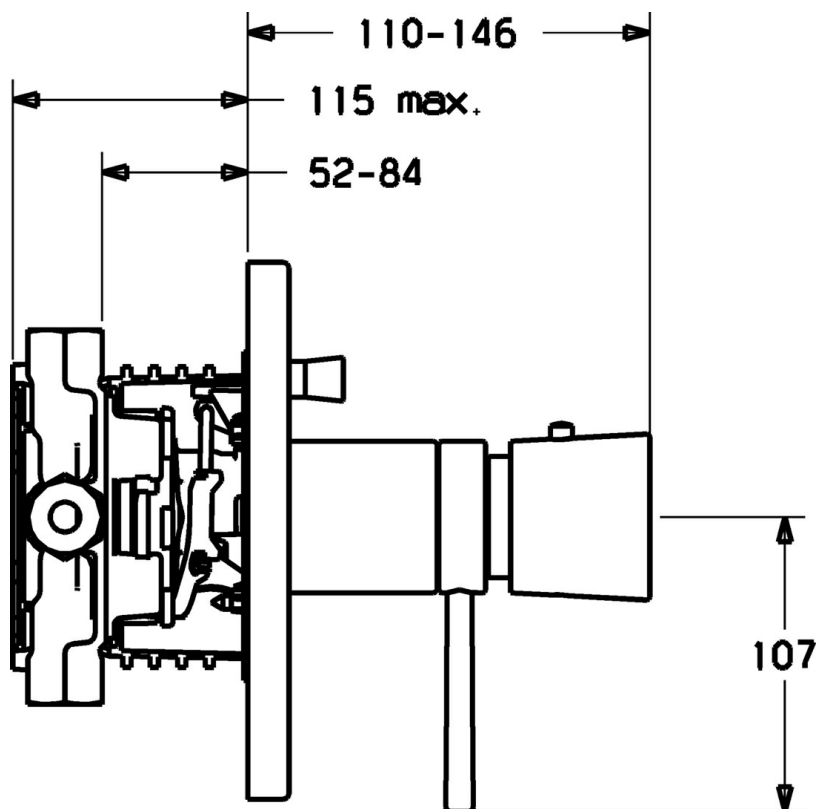

EAN: 4015474113268  
[static.hansa.com/46629041](http://static.hansa.com/46629041)

- Sprcha a vaňa
- Termostatická, Sada pre konečnú montáž
- Podomietková inštalácia
- Chróm
- Rukoväť regulátora teploty vody, Rukoväť regulátora prietoku vody
- Termostatická kartuša pre ovládanie teploty, Spätný ventil (-y)
- Gulatá rozeta

### SP46629041

Název	Kód
1 Ovládací rukoväť, 80 mm	59912128
1.1 Adaptér	59912894
1.2 Temperature adjustment limiter	59912893
1.4 Rukoväť regulátora prietoku vody	59912130
1.5 Skrutka, M6x20	59911228
2 Kryt príruby Ukončené	59912923
2.1 Krytka Ukončené	59912922
2.3 Skrutka, M5x25	59912881
2.4 Krytka Eko drez-kapná	59912924
2.6 Tlačidlo Ukončené	59912925
2.7 Fixing part	59912889
2.8 O-kružok, d 7.65x1.78	59902337
2.9 [SK1669]	59913034
2.10 Skrutka, M4.5x80	59912890
3 Rukoväť regulátora teploty Ukončené	59912541
3.1 Skrutka, M6x9.5	59901609
3.2 Vymedzovacia vložka	59911840
5 Prepínač	59912985
5.3 Tesnenie sada Ukončené	59912997
5.5 [SK4426]	59912229
6 Termoelement/Kartuš, 1/2" Varox	59912843
6.1 O-kružok, d 26x2	59911081
7 Funkčná jednotka Ukončené	59912905
7 Funkčná jednotka, H/C reversed Ukončené	59912979
7.1 Blind nut	59912984
7.2 Spätný ventil	59912990
7.3 Spätný ventil	59905714
7.4 Pripojovacie šróbenie, (2014-)	59913885
7.5 O-kružok, d 14x2	59912982
7.6 Krúžok	59912989
7.7 O-kružok, 50.52x1.78	59906841
N.I. Nadstavňý segment, 20 mm	59912754
N.I. Rebound pin	59912005