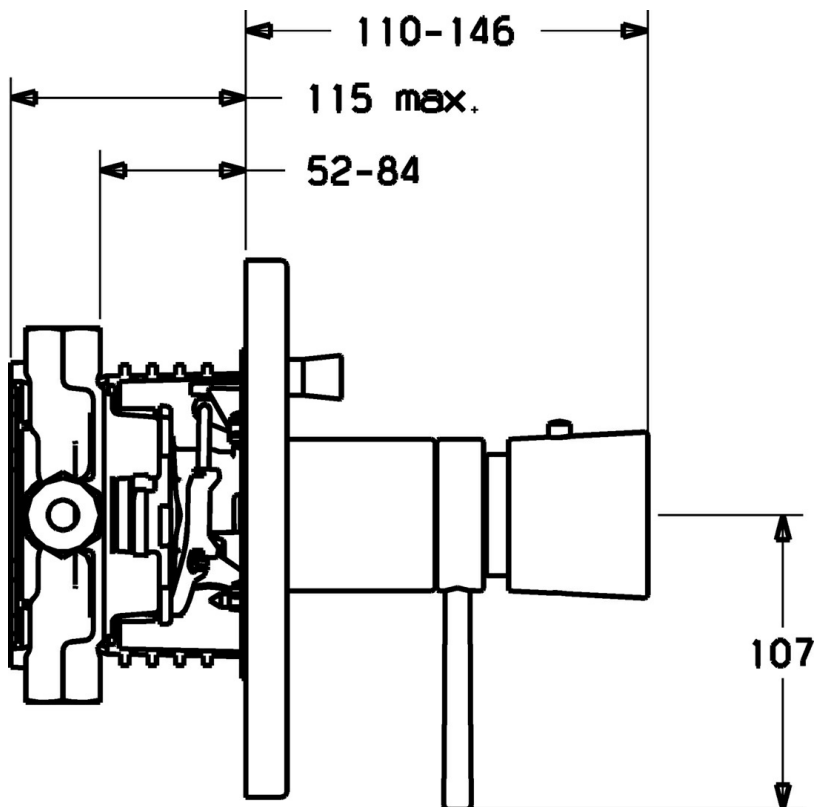

EAN: 4015474113268
static.hansa.com/46629041

- Sprcha & vana
- Termostatická, Sada pro konečnou montáž
- Podomítková instalace
- Chrom
- Rukojeť regulátoru teploty, Rukojeť regulátoru průtoku
- Termostatická kartuše pro ovládání teploty, Zpětný ventil (-y)
- Kulatá rozeta

Technické údaje

Technické vlastnosti

Zdroj teplé vody	max. +80°C
Pracovní tlak	1-10 bar
Zabezpečení proti zpětnému toku (ČSN EN 1717)	EB

Předpisy

Norma EN	EN 1111
----------	---------

Náhradní díly

SP46629041

	Název	Kód
1	Páka, 80 mm	59912128
1.1	Adaptér	59912894
1.2	Temperature adjustment limiter	59912893
1.4	Rukojeť regulátoru průtoku	59912130
1.5	Šroub, M6x20	59911228
2	Kryt příruby Ukončeno	59912923
2.1	Krytka Ukončeno	59912922
2.3	Šroub, M5x25	59912881
2.4	Krytka Eko dřez	59912924
2.6	Tlačítka Ukončeno	59912925
2.7	Upevňovací část	59912889
2.8	O-kroužek, d 7.65x1.78	59902337
2.9	Upevňovací deska	59913034
2.10	Šroub, M4.5x80	59912890
3	Ovladač regulátoru teploty Ukončeno	59912541
3.1	Šroub, M6x9.5	59901609
3.2	Vymezovací vložka	59911840
5	Přepínač	59912985
5.3	Těsnící sada Ukončeno	59912997
5.5	Seat	59912229
6	Termoelement/Kartuše, 1/2" Varox	59912843
6.1	O-kroužek, d 26x2	59911081
7	Funkční jednotka Ukončeno	59912905
7	Funkční jednotka, H/C reversed Ukončeno	59912979
7.1	Blind nut	59912984
7.2	Zpětný ventil	59912990
7.3	Zpětný ventil	59905714
7.4	Připojovací šroubení, (2014-)	59913885
7.5	O-kroužek, d 14x2	59912982
7.6	Kroužek	59912989
7.7	O-kroužek, 50.52x1.78	59906841
N.I.	Nástavec-sada, 20 mm	59912754
N.I.	Rebound pin	59912005