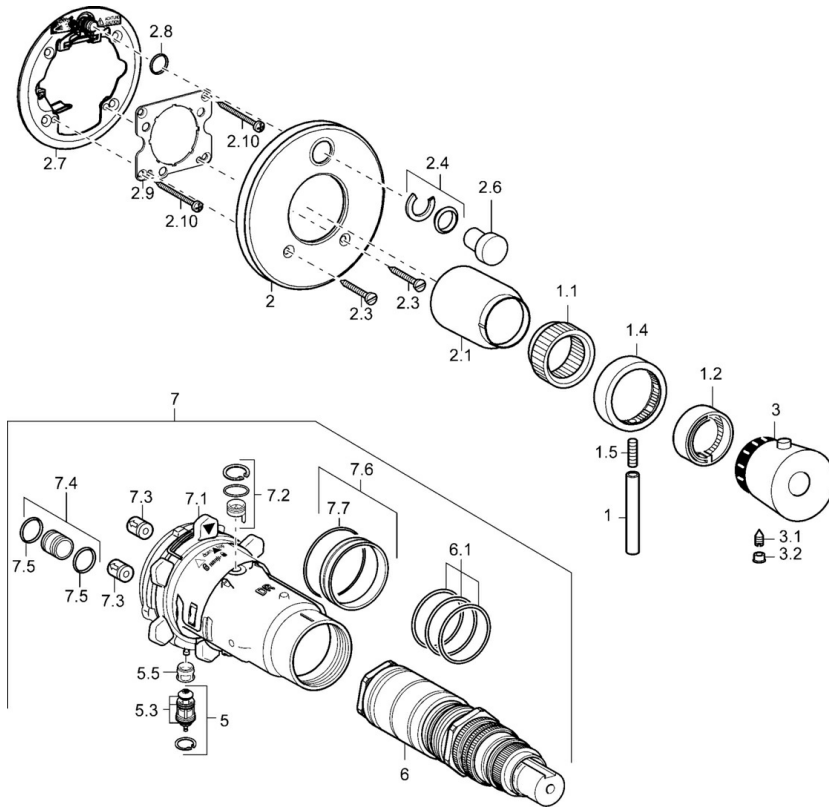

EAN: 4015474113268
static.hansa.com/46629041

- Sprcha & vana
- Termostatická, Sada pro konečnou montáž
- Podomítková instalace
- Chrom
- Rukojeť regulátoru teploty, Rukojeť regulátoru průtoku
- Termostatická kartuše pro ovládání teploty, Zpětný ventil (-y)
- Kulatá rozeta

Technické údaje

Technické vlastnosti

Zdroj teplé vody	max. +80°C
Pracovní tlak	1-10 bar
Zabezpečení proti zpětnému toku (ČSN EN 1717)	EB

Předpisy

Norma EN	EN 1111
----------	---------

Náhradní díly

SP46629041

	Název	Kód
1	Páka, 80 mm	59912128
1.1	Adaptér	59912894
1.2	Temperature adjustment limiter	59912893
1.4	Rukojeť regulátoru průtoku	59912130
1.5	Šroub, M6x20	59911228
2	Kryt příruby Ukončeno	59912923
2.1	Krytka Ukončeno	59912922
2.3	Šroub, M5x25	59912881
2.4	Krytka Eko dřez	59912924
2.6	Tlačítka Ukončeno	59912925
2.7	Upevňovací část	59912889
2.8	O-kroužek, d 7.65x1.78	59902337
2.9	Upevňovací deska	59913034
2.10	Šroub, M4.5x80	59912890
3	Ovladač regulátoru teploty Ukončeno	59912541
3.1	Šroub, M6x9.5	59901609
3.2	Vymezovací vložka	59911840
5	Přepínač	59912985
5.3	Těsnící sada Ukončeno	59912997
5.5	Seat	59912229
6	Termoelement/Kartuše, 1/2" Varox	59912843
6.1	O-kroužek, d 26x2	59911081
7	Funkční jednotka Ukončeno	59912905
7	Funkční jednotka, H/C reversed Ukončeno	59912979
7.1	Blind nut	59912984
7.2	Zpětný ventil	59912990
7.3	Zpětný ventil	59905714
7.4	Připojovací šroubení, (2014-)	59913885
7.5	O-kroužek, d 14x2	59912982
7.6	Kroužek	59912989
7.7	O-kroužek, 50.52x1.78	59906841
N.I.	Nástavec-sada, 20 mm	59912754
N.I.	Rebound pin	59912005