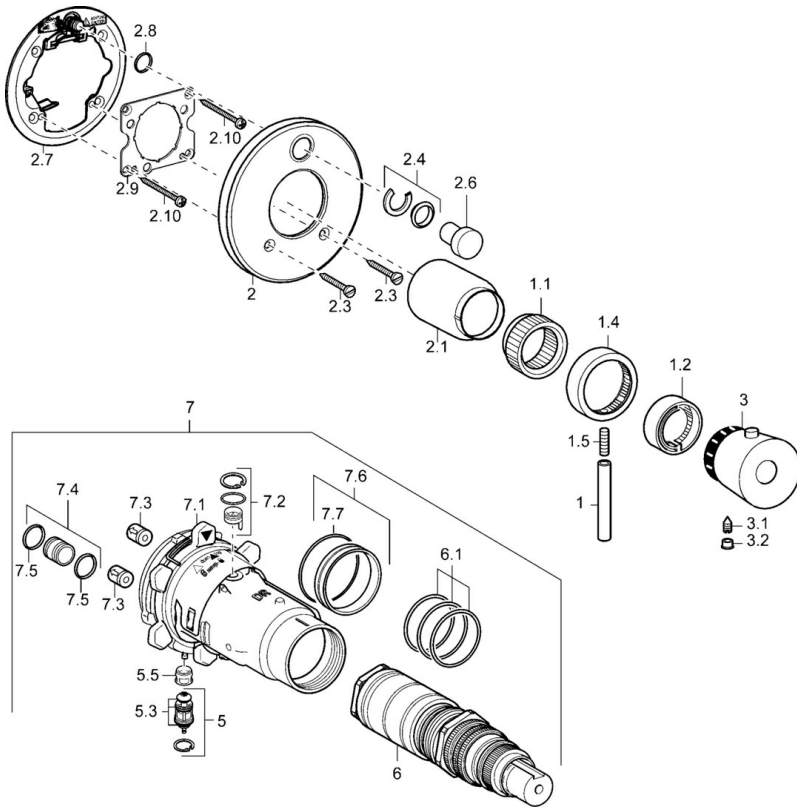

EAN: 4015474113978
static.hansa.com/46623041

- Sprcha a vaňa
- Termostatická, Sada pre konečnú montáž
- Podomietková inštalácia
- Chróm
- Rukoväť regulátora teploty vody, Rukoväť regulátora prietoku vody
- Termostatická kartuša pre ovládanie teploty, Spätný ventil (-y)
- Gulatá rozeta

Technické údaje

Technické vlastnosti

Dodávka teplej vody	max. +80°C
Pracovný tlak	1-10 bar
Spätná klapka (STN EN 1717)	EB

Predpisy

Norma EN	EN 1111
----------	---------

Náhradné diely

SP46623041

Název	Kód
1 Ovládací rukoväť, 80 mm	59912128
1.1 Adaptér	59912894
1.2 Temperature adjustment limiter	59912893
1.4 Rukoväť regulátora prietoku vody	59912130
1.5 Skrutka, M6x20	59911228
2 Kryt príruby Ukončené	59912923
2.1 Krytka Ukončené	59912922
2.3 Skrutka, M5x25	59912881
2.4 Krytka Eko drez-kapná	59912924
2.6 Tlačidlo Ukončené	59912925
2.7 Fixing part	59912889
2.8 O-kružok, d 7.65x1.78	59902337
2.9 [SK1669]	59913034
2.10 Skrutka, M4.5x80	59912890
3 Rukoväť regulátora teploty Ukončené	59912541
3.1 Skrutka, M6x9.5	59901609
3.2 Vymedzovacia vložka	59911840
5 Prepínač	59912985
5.3 Tesnenie sada Ukončené	59912997
5.5 [SK4426]	59912229
6 Termoelement/Kartuš, 1/2" Varox	59912843
6.1 O-kružok, d 26x2	59911081
7 Funkčná jednotka Ukončené	59912906
7 Funkčná jednotka, H/C reversed Ukončené	59912979
7.1 Blind nut	59912984
7.2 Spätný ventil	59912990
7.3 Spätný ventil	59905714
7.4 Pripojovacie šróbenie, (2014-)	59913885
7.5 O-kružok, d 14x2	59912982
7.6 Krúžok	59912989
7.7 O-kružok, 50.52x1.78	59906841
N.I. Nadstavňý segment, 20 mm	59912754
N.I. Rebound pin	59912005