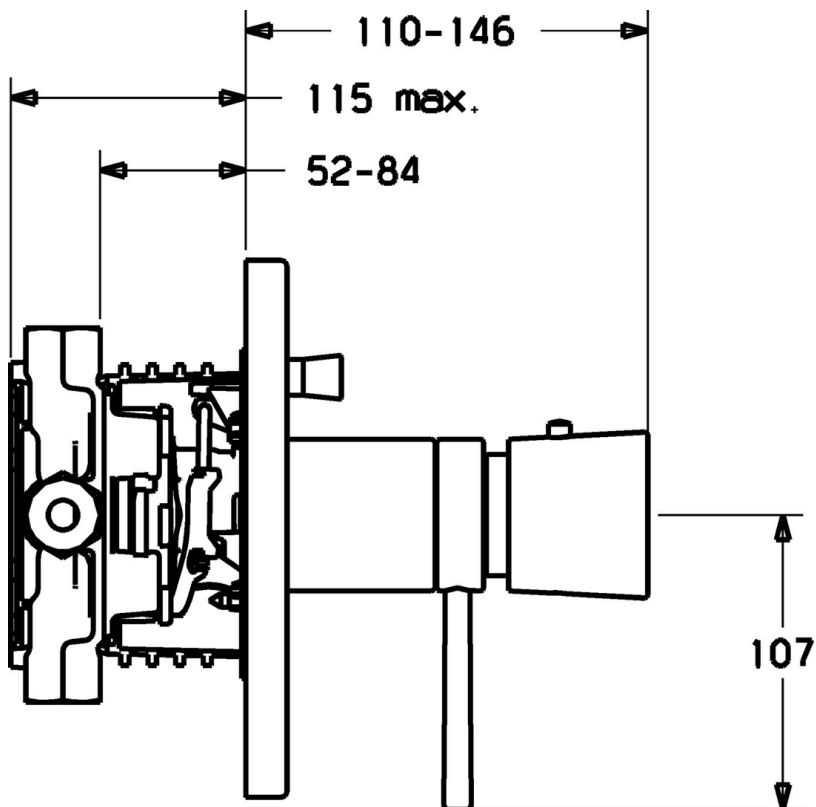

EAN: 4015474113978
static.hansa.com/46623041

- Sprcha a vaňa
- Termostatická, Sada pre konečnú montáž
- Podomietková inštalácia
- Chróm
- Rukoväť regulátora teploty vody, Rukoväť regulátora prietoku vody
- Termostatická kartuša pre ovládanie teploty, Spätný ventil (-y)
- Gulatá rozeta

Technické údaje

Technické vlastnosti

Dodávka teplej vody	max. +80°C
Pracovný tlak	1-10 bar
Spätná klapka (STN EN 1717)	EB

Predpisy

Norma EN	EN 1111
----------	---------

Náhradné diely

SP46623041

Název	Kód
1 Ovládací rukoväť, 80 mm	59912128
1.1 Adaptér	59912894
1.2 Temperature adjustment limiter	59912893
1.4 Rukoväť regulátora prietoku vody	59912130
1.5 Skrutka, M6x20	59911228
2 Kryt príruby Ukončené	59912923
2.1 Krytka Ukončené	59912922
2.3 Skrutka, M5x25	59912881
2.4 Krytka Eko drez-kapná	59912924
2.6 Tlačidlo Ukončené	59912925
2.7 Fixing part	59912889
2.8 O-kružok, d 7.65x1.78	59902337
2.9 [SK1669]	59913034
2.10 Skrutka, M4.5x80	59912890
3 Rukoväť regulátora teploty Ukončené	59912541
3.1 Skrutka, M6x9.5	59901609
3.2 Vymedzovacia vložka	59911840
5 Prepínač	59912985
5.3 Tesnenie sada Ukončené	59912997
5.5 [SK4426]	59912229
6 Termoelement/Kartuš, 1/2" Varox	59912843
6.1 O-kružok, d 26x2	59911081
7 Funkčná jednotka Ukončené	59912906
7 Funkčná jednotka, H/C reversed Ukončené	59912979
7.1 Blind nut	59912984
7.2 Spätný ventil	59912990
7.3 Spätný ventil	59905714
7.4 Pripojovacie šróbenie, (2014-)	59913885
7.5 O-kružok, d 14x2	59912982
7.6 Krúžok	59912989
7.7 O-kružok, 50.52x1.78	59906841
N.I. Nadstavňý segment, 20 mm	59912754
N.I. Rebound pin	59912005