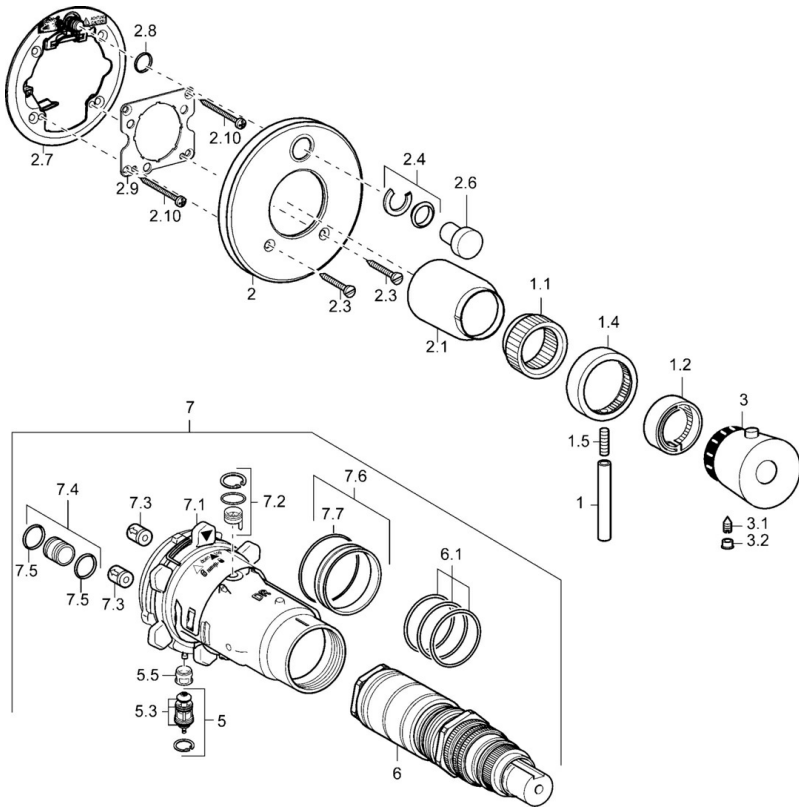

EAN: 4015474113978
static.hansa.com/46623041

- Sprcha & vana
- Termostatická, Sada pro konečnou montáž
- Podomítková instalace
- Chrom
- Rukojeť regulátoru teploty, Rukojeť regulátoru průtoku
- Termostatická kartuše pro ovládání teploty, Zpětný ventil (-y)
- Kulatá rozeta

Technické údaje

Technické vlastnosti

Zdroj teplé vody	max. +80°C
Pracovní tlak	1-10 bar
Zabezpečení proti zpětnému toku (ČSN EN 1717)	EB

Předpisy

Norma EN	EN 1111
----------	---------

Náhradní díly

SP46623041

	Název	Kód
1	Páka, 80 mm	59912128
1.1	Adaptér	59912894
1.2	Temperature adjustment limiter	59912893
1.4	Rukojeť regulátoru průtoku	59912130
1.5	Šroub, M6x20	59911228
2	Kryt příruby Ukončeno	59912923
2.1	Krytka Ukončeno	59912922
2.3	Šroub, M5x25	59912881
2.4	Krytka Eko dřez	59912924
2.6	Tlačítko Ukončeno	59912925
2.7	Upevňovací část	59912889
2.8	O-kroužek, d 7.65x1.78	59902337
2.9	Upevňovací deska	59913034
2.10	Šroub, M4.5x80	59912890
3	Ovladač regulátoru teploty Ukončeno	59912541
3.1	Šroub, M6x9.5	59901609
3.2	Vymezovací vložka	59911840
5	Přepínač	59912985
5.3	Těsnící sada Ukončeno	59912997
5.5	Seat	59912229
6	Termoelement/Kartuše, 1/2" Varox	59912843
6.1	O-kroužek, d 26x2	59911081
7	Funkční jednotka Ukončeno	59912906
7	Funkční jednotka, H/C reversed Ukončeno	59912979
7.1	Blind nut	59912984
7.2	Zpětný ventil	59912990
7.3	Zpětný ventil	59905714
7.4	Připojovací šroubení, (2014-)	59913885
7.5	O-kroužek, d 14x2	59912982
7.6	Kroužek	59912989
7.7	O-kroužek, 50.52x1.78	59906841
N.I.	Nástavec-sada, 20 mm	59912754
N.I.	Rebound pin	59912005