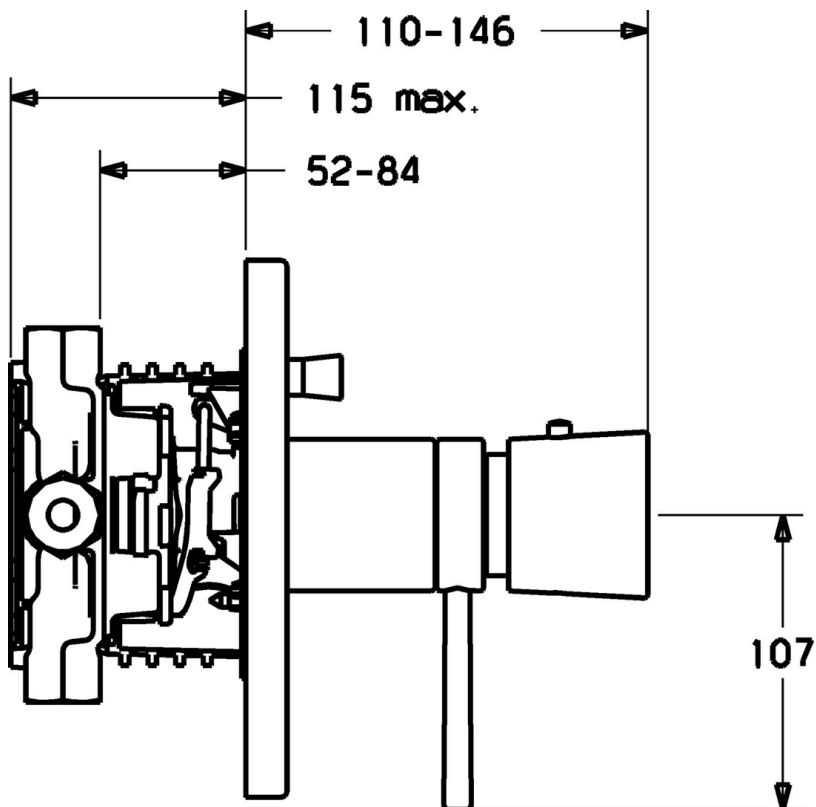

EAN: 4015474113978
static.hansa.com/46623041

- Sprcha & vana
- Termostatická, Sada pro konečnou montáž
- Podomítková instalace
- Chrom
- Rukojeť regulátoru teploty, Rukojeť regulátoru průtoku
- Termostatická kartuše pro ovládání teploty, Zpětný ventil (-y)
- Kulatá rozeta

Technické údaje

Technické vlastnosti

Zdroj teplé vody	max. +80°C
Pracovní tlak	1-10 bar
Zabezpečení proti zpětnému toku (ČSN EN 1717)	EB

Předpisy

Norma EN	EN 1111
----------	---------

Náhradní díly

SP46623041

	Název	Kód
1	Páka, 80 mm	59912128
1.1	Adaptér	59912894
1.2	Temperature adjustment limiter	59912893
1.4	Rukojeť regulátoru průtoku	59912130
1.5	Šroub, M6x20	59911228
2	Kryt příruby Ukončeno	59912923
2.1	Krytka Ukončeno	59912922
2.3	Šroub, M5x25	59912881
2.4	Krytka Eko dřez	59912924
2.6	Tlačítko Ukončeno	59912925
2.7	Upevňovací část	59912889
2.8	O-kroužek, d 7.65x1.78	59902337
2.9	Upevňovací deska	59913034
2.10	Šroub, M4.5x80	59912890
3	Ovladač regulátoru teploty Ukončeno	59912541
3.1	Šroub, M6x9.5	59901609
3.2	Vymezovací vložka	59911840
5	Přepínač	59912985
5.3	Těsnící sada Ukončeno	59912997
5.5	Seat	59912229
6	Termoelement/Kartuše, 1/2" Varox	59912843
6.1	O-kroužek, d 26x2	59911081
7	Funkční jednotka Ukončeno	59912906
7	Funkční jednotka, H/C reversed Ukončeno	59912979
7.1	Blind nut	59912984
7.2	Zpětný ventil	59912990
7.3	Zpětný ventil	59905714
7.4	Připojovací šroubení, (2014-)	59913885
7.5	O-kroužek, d 14x2	59912982
7.6	Kroužek	59912989
7.7	O-kroužek, 50.52x1.78	59906841
N.I.	Nástavec-sada, 20 mm	59912754
N.I.	Rebound pin	59912005