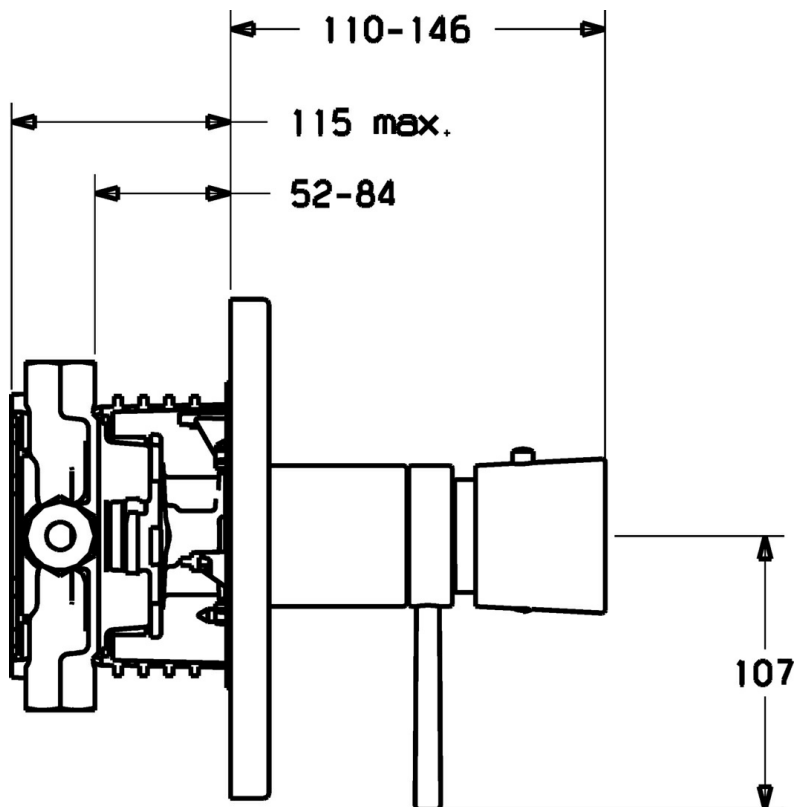

EAN: 4015474112735
static.hansa.com/46619041

- Riešenia pre sprchy
- Termostatická, Sada pre konečnú montáž
- Podomietková inštalácia
- Rukoväť regulátora teploty vody, Rukoväť regulátora prietoku vody
- Termostatická kartuša pre ovládanie teploty
- Gulatá rozeta

Technické údaje

Technické vlastnosti

Dodávka teplej vody	max. +80°C
Pracovný tlak	1-10 bar

Predpisy

Norma EN	EN 1111
----------	---------