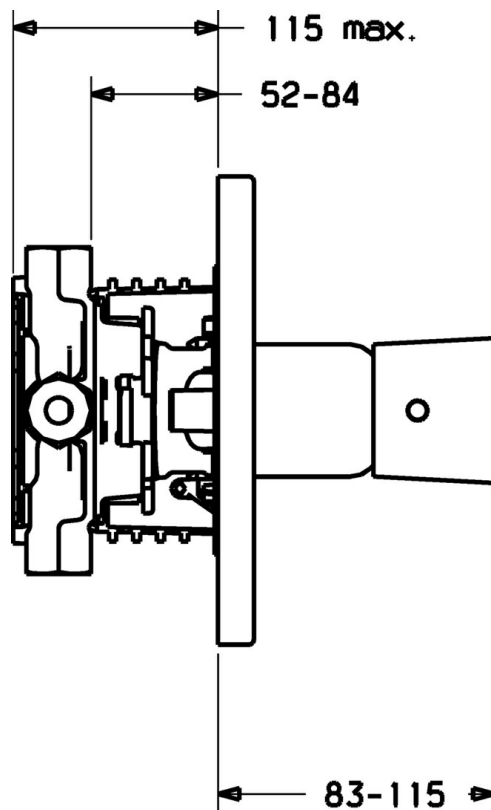

EAN: 4015474112773
static.hansa.com/46609041

- Riešenia pre sprchy
- Termostatická, Sada pre konečnú montáž
- Podomietková inštalácia
- Chróm
- Rukovät regulátora teploty vody
- Termostatická kartuša pre ovládanie teploty, Spätný ventil (-y)
- Gulatá rozeta

Technické údaje

Technické vlastnosti

Dodávka teplej vody	max. +80°C
Pracovný tlak	1-10 bar
Spätná klapka (STN EN 1717)	EB

Predpisy

Norma EN	EN 1111
----------	----------------

Náhradné diely

SP46609041

	Názov	Kód
2	Kryt príruby Ukončené	59912538
2.1	Krytka Ukončené	59912891
2.2	Tesniaci krúžok	59912892
2.3	Skrutka, M5x25	59912881
2.7	Fixing part	59912888
2.9	[SK1669]	59913034
2.10	Skrutka, M4.5x80	59912890
3	Rukoväť regulátora teploty Ukončené	59912541
3.1	Skrutka, M6x9.5	59901609
3.2	Vymedzovacia vložka	59911840
6	Termoelement/Kartuś	59911525
6	Termoelement/Kartuś, H/C reversed	59911527
6.1	O-krúžok, d 26x2	59911081
6.2	Očné skrutka, M34x1, AF36	59912988
7	Funkčná jednotka Ukončené	59912903
7.1	Blind nut	59912984
7.3	Spätný ventil	59905714
7.4	Pripojovacie šróbenie, (2014-)	59913885
7.5	O-krúžok, d 14x2	59912982
7.6	Krúžok	59912989
7.7	O-krúžok, 50.52x1.78	59906841
N.I.	Nadstavňý segment, 20 mm	59912754
N.I.	Rebound pin	59912005