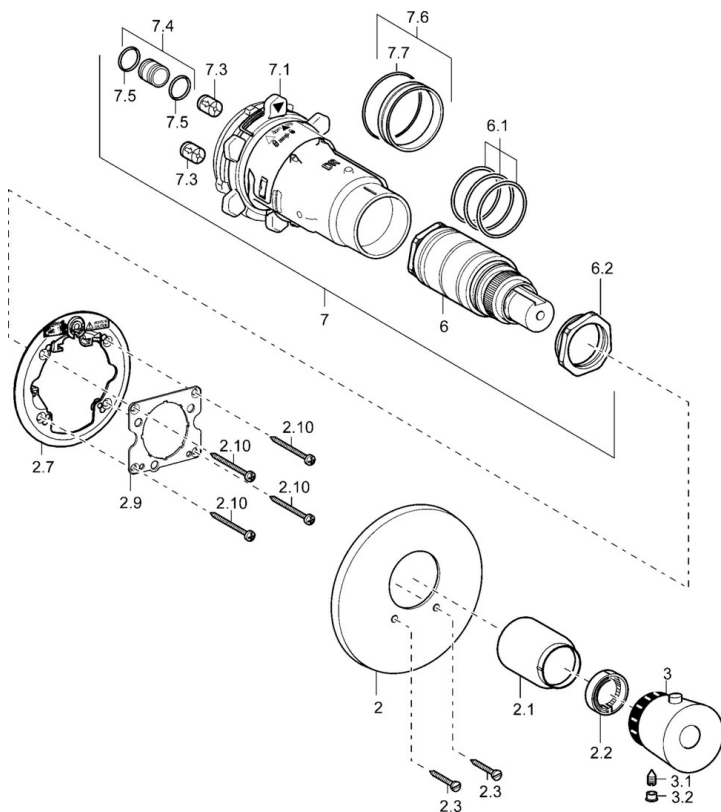

EAN: 4015474112773
static.hansa.com/46609041

- Riešenia pre sprchy
- Termostatická, Sada pre konečnú montáž
- Podomietková inštalácia
- Chróm
- Rukovät regulátora teploty vody
- Termostatická kartuša pre ovládanie teploty, Spätný ventil (-y)
- Gulatá rozeta

Technické údaje

Technické vlastnosti

Dodávka teplej vody	max. +80°C
Pracovný tlak	1-10 bar
Spätná klapka (STN EN 1717)	EB

Predpisy

Norma EN	EN 1111
----------	----------------

Náhradné diely

SP46609041

	Názov	Kód
2	Kryt príruby Ukončené	59912538
2.1	Krytka Ukončené	59912891
2.2	Tesniaci krúžok	59912892
2.3	Skrutka, M5x25	59912881
2.7	Fixing part	59912888
2.9	[SK1669]	59913034
2.10	Skrutka, M4.5x80	59912890
3	Rukoväť regulátora teploty Ukončené	59912541
3.1	Skrutka, M6x9.5	59901609
3.2	Vymedzovacia vložka	59911840
6	Termoelement/Kartuś	59911525
6	Termoelement/Kartuś, H/C reversed	59911527
6.1	O-krúžok, d 26x2	59911081
6.2	Očné skrutka, M34x1, AF36	59912988
7	Funkčná jednotka Ukončené	59912903
7.1	Blind nut	59912984
7.3	Spätný ventil	59905714
7.4	Pripojovacie šróbenie, (2014-)	59913885
7.5	O-krúžok, d 14x2	59912982
7.6	Krúžok	59912989
7.7	O-krúžok, 50.52x1.78	59906841
N.I.	Nadstavňý segment, 20 mm	59912754
N.I.	Rebound pin	59912005