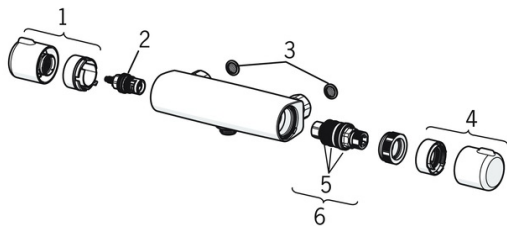

EAN: 4057304010170
static.hansa.com/46530090

- Kúpeľňa
- Chróm

- Funkcie pre nastavenie maximálnej teploty a prietoku vody, Nastaviteľný obmedzovač teploty vody (súčasť dodávky, možnosť dodatočnej inštalácie)
- \varnothing 35 mm keramická kartuša pre ovládanie teploty a prietoku vody

Technické údaje

Technické vlastnosti

Veľkosť DN (menovitý rozmer)	DN15
Pracovný tlak	0.5-10 bar

Predpisy

Norma EN	EN 817
----------	---------------

Schválenia a Prehlásenia

KIWA	K6116/08
DVGW	NW-6506BP0361
ABP	P-IX 38812/IA
Vyhlásenie o zhode	DoC

Náhradné diely

SP58150171

	Názov	Kód
1	Rukoväť regulátora prietoku vody	59914395
2	Sedlo, G1/2	59914111
3	Tesnenie s filtrom, G3/4	59911076
4	Rukoväť regulátora teploty	59914396
5	O-krúžok (komplet)	59914113
6	Termoelement/Kartuš, 3.4	59914114
N.I.	Prítlačná matica, M36x1.5, SW38	59914319
N.I.	Excentrický, G3/4xG1/2	59904793
N.I.	Kombinovať	59914472

SP51402293

	Názov	Kód
01	Ovládacia rukoväť	59914417
01	Dlhý páka	59914633
02	Krytka, 33x3 mm	59912504
03	Temperature adjustment limiter	59912325
04	Prítlačná matica, M40x1	1003409V
05	Kartuš, 3.5 Classic	59913075
06	Aerátor, M24x1 A, low pressure	59902692
06	Aerátor, M24x1, 6 l/min	59913727
07	Upevňovacia skrutka, M8x1, L=140	59912474
08	Upevňovací set	59910749
N.I.	Vypúšťací ventil umývadla	59904620
N.I.	Flexibilná hadička, L=430, G3/8-M10x1	59912515
N.I.	Ovládacie tiahlo	59914464
N.I.	Vypúšťací ventil umývadla, (2019-)	59914764