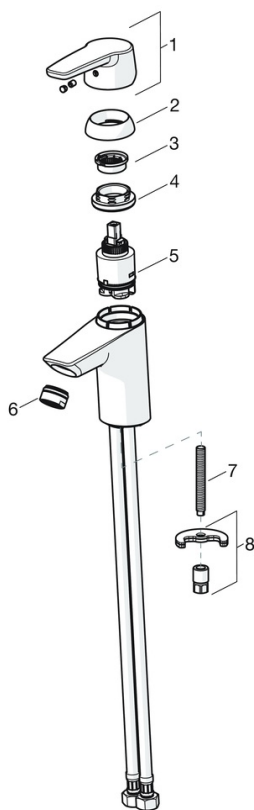

EAN: 4057304010170
static.hansa.com/46530090

- Kúpeľňa
- Chróm

- Funkcie pre nastavenie maximálnej teploty a prietoku vody, Nastaviteľný obmedzovač teploty vody (súčasť dodávky, možnosť dodatočnej inštalácie)
- \varnothing 35 mm keramická kartuša pre ovládanie teploty a prietoku vody

Technické údaje

Technické vlastnosti

Veľkosť DN (menovitý rozmer)	DN15
Pracovný tlak	0.5-10 bar

Predpisy

Norma EN	EN 817
----------	---------------

Schválenia a Prehlásenia

KIWA	K6116/08
DVGW	NW-6506BP0361
ABP	P-IX 38812/IA
Vyhlásenie o zhode	DoC

Náhradné diely

SP58150171

	Názov	Kód
1	Rukoväť regulátora prietoku vody	59914395
2	Sedlo, G1/2	59914111
3	Tesnenie s filtrom, G3/4	59911076
4	Rukoväť regulátora teploty	59914396
5	O-krúžok (komplet)	59914113
6	Termoelement/Kartuš, 3.4	59914114
N.I.	Prítlačná matica, M36x1.5, SW38	59914319
N.I.	Excentrický, G3/4xG1/2	59904793
N.I.	Kombinovať	59914472

SP51402293

	Názov	Kód
01	Ovládacia rukoväť	59914417
01	Dlhý páka	59914633
02	Krytka, 33x3 mm	59912504
03	Temperature adjustment limiter	59912325
04	Prítlačná matica, M40x1	1003409V
05	Kartuš, 3.5 Classic	59913075
06	Aerátor, M24x1 A, low pressure	59902692
06	Aerátor, M24x1, 6 l/min	59913727
07	Upevňovacia skrutka, M8x1, L=140	59912474
08	Upevňovací set	59910749
N.I.	Vypúšťací ventil umývadla	59904620
N.I.	Flexibilná hadička, L=430, G3/8-M10x1	59912515
N.I.	Ovládacie tiahlo	59914464
N.I.	Vypúšťací ventil umývadla, (2019-)	59914764