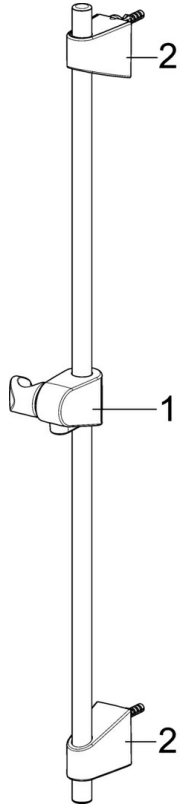

SP44780113

	Názov	Kód
01	Jazdec/nosič sprchy	59914392
02	Vnútorná konzola	59914394