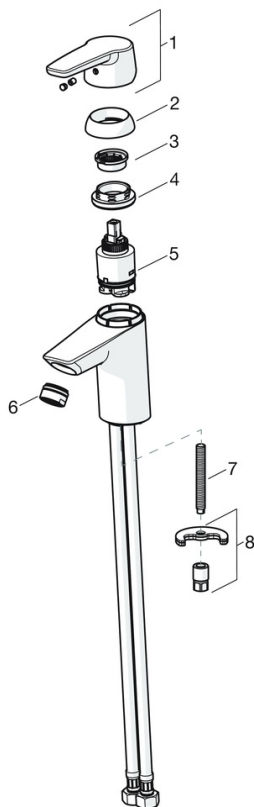

EAN: 4057304010163
static.hansa.com/46520090

- Badkamer
- Chroom

- Temperatuurbegrenzer, Temperatuurbegrenzer (achteraf instelbaar)
- ø 35 mm keramisch binnenwerk voor debiet en temperatuur instelling

Technische gegevens

Technische eigenschappen

DN-maat	DN15
Werkdruk	0.5-10 bar

Voorschriften

EN-norm	EN 817
---------	---------------

Toestemmingen en Verklaringen

KIWA	K6116/08
DVGW	NW-6506BP0361
ABP	P-IX 38812/IA
Verklaring van overeenstemming	DoC

Reserveonderdelen

SP58162171

	Naam	Code
1	Debiethendel Chroom	59914397
2	Omsteller/binnenwerk	59914116
3	Filter dichting, G3/4	59911076
4	Temperatuur hendel Chroom	59914396
5	O-ring	59914113
6	Thermostaat/binnenwerk, 3.4	59914114
7	Mousseur, M24x1 D Chroom	59911829
N.I.	Schroefring, M36x1.5, SW38	59914319
N.I.	Excentrieke, G3/4xG1/2 Chroom	59904793
N.I.	Combineren	59914472

SP51402293

	Naam	Code
01	Hendel Chroom	59914417
01	Lange hendel Chroom	59914633
02	Kap, 33x3 mm Chroom	59912504
03	Temperature adjustment limiter	59912325
04	Schroefring, M40x1	1003409V
05	Binnenwerk, 3.5 Classic	59913075
06	Mousseur, M24x1 A, low pressure Chroom	59902692
06	Mousseur, M24x1, 6 l/min Chroom	59913727
07	Bevestigingsschroeven, M8x1, L=140	59912474
08	Bevestigingsset	59910749
N.I.	Wastegarnituur Chroom	59904620
N.I.	Flexibele aansluitingen, L=430, G3/8-M10x1	59912515
N.I.	Trekstang	59914464
N.I.	Wastegarnituur, (2019-) Chroom	59914764