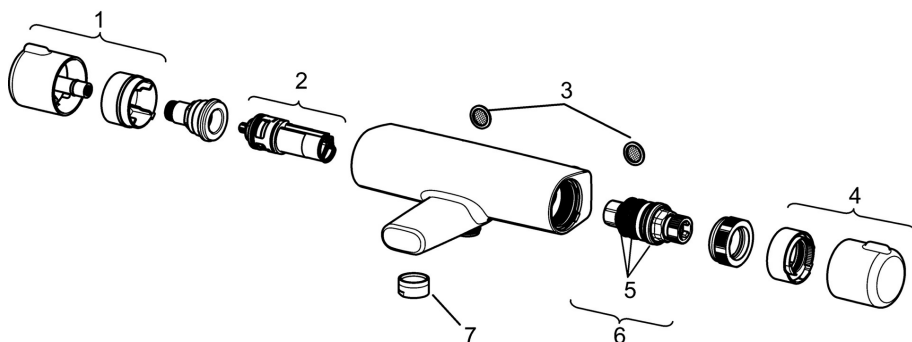

EAN: 4057304010163
static.hansa.com/46520090

- Badkamer
- Chroom

- Temperatuurbegrenzer, Temperatuurbegrenzer (achteraf instelbaar)
- ø 35 mm keramisch binnenwerk voor debiet en temperatuur instelling

Technische gegevens

Technische eigenschappen

DN-maat	DN15
Werkdruk	0.5-10 bar

Voorschriften

EN-norm	EN 817
---------	---------------

Toestemmingen en Verklaringen

KIWA	K6116/08
DVGW	NW-6506BP0361
ABP	P-IX 38812/IA
Verklaring van overeenstemming	DoC

Reserveonderdelen

SP58162171

	Naam	Code
1	Debiethendel Chroom	59914397
2	Omsteller/binnenwerk	59914116
3	Filter dichting, G3/4	59911076
4	Temperatuur hendel Chroom	59914396
5	O-ring	59914113
6	Thermostaat/binnenwerk, 3.4	59914114
7	Mousseur, M24x1 D Chroom	59911829
N.I.	Schroefring, M36x1.5, SW38	59914319
N.I.	Excentrieke, G3/4xG1/2 Chroom	59904793
N.I.	Combineren	59914472

SP51402293

	Naam	Code
01	Hendel Chroom	59914417
01	Lange hendel Chroom	59914633
02	Kap, 33x3 mm Chroom	59912504
03	Temperature adjustment limiter	59912325
04	Schroefring, M40x1	1003409V
05	Binnenwerk, 3.5 Classic	59913075
06	Mousseur, M24x1 A, low pressure Chroom	59902692
06	Mousseur, M24x1, 6 l/min Chroom	59913727
07	Bevestigingsschroeven, M8x1, L=140	59912474
08	Bevestigingsset	59910749
N.I.	Wastegarnituur Chroom	59904620
N.I.	Flexibele aansluitingen, L=430, G3/8-M10x1	59912515
N.I.	Trekstang	59914464
N.I.	Wastegarnituur, (2019-) Chroom	59914764