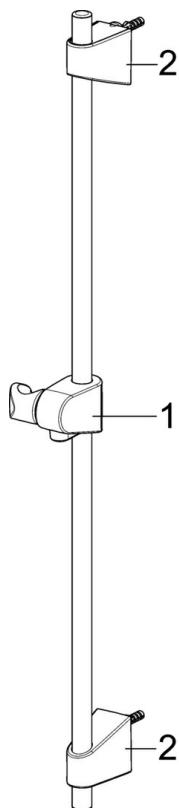

EAN: 4057304010163
static.hansa.com/46520090

- Badkamer
- Chroom

- Temperatuurbegrenzer, Temperatuurbegrenzer (achteraf instelbaar)
- ø 35 mm keramisch binnenwerk voor debiet en temperatuur instelling

Technische gegevens

Technische eigenschappen

DN-maat	DN15
Werkdruk	0.5-10 bar

Voorschriften

EN-norm	EN 817
---------	---------------

Toestemmingen en Verklaringen

KIWA	K6116/08
DVGW	NW-6506BP0361
ABP	P-IX 38812/IA
Verklaring van overeenstemming	DoC

Reserveonderdelen

SP58162171

	Naam	Code
1	Debiethendel Chroom	59914397
2	Omsteller/binnenwerk	59914116
3	Filter dichting, G3/4	59911076
4	Temperatuur hendel Chroom	59914396
5	O-ring	59914113
6	Thermostaat/binnenwerk, 3.4	59914114
7	Mousseur, M24x1 D Chroom	59911829
N.I.	Schroefring, M36x1.5, SW38	59914319
N.I.	Excentrieke, G3/4xG1/2 Chroom	59904793
N.I.	Combineren	59914472

SP51402293

	Naam	Code
01	Hendel Chroom	59914417
01	Lange hendel Chroom	59914633
02	Kap, 33x3 mm Chroom	59912504
03	Temperature adjustment limiter	59912325
04	Schroefring, M40x1	1003409V
05	Binnenwerk, 3.5 Classic	59913075
06	Mousseur, M24x1 A, low pressure Chroom	59902692
06	Mousseur, M24x1, 6 l/min Chroom	59913727
07	Bevestigingsschroeven, M8x1, L=140	59912474
08	Bevestigingsset	59910749
N.I.	Wastegarnituur Chroom	59904620
N.I.	Flexibele aansluitingen, L=430, G3/8-M10x1	59912515
N.I.	Trekstang	59914464
N.I.	Wastegarnituur, (2019-) Chroom	59914764